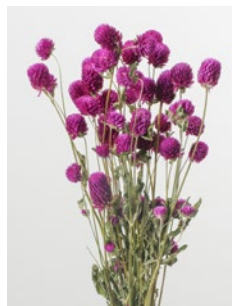

# オリジナルドライフラワー

DYS-0022 W パンパス  
DYS-0025 Y ビリーボタン  
DYS-0021 BE ラグラス

**NEW**  
**DYS-0025** (Y)  
ビリーボタン  
¥1,800 (税抜)  
1束 (15本入)  
全長: 約50cm  
入数: 10束/C

(Y) イエロー

(LAV) ラベンダー

(P) ピンク

(W) ホワイト

(BE) ベージュ

**NEW**  
**DYS-0024** [カラー]  
千日紅  
¥950 (税抜)  
1束 (約35g入)  
全長: 約40cm  
入数: 10束/C

**NEW**  
**DYS-0022** (W)  
パンパス  
¥1,200 (税抜)  
12本束  
全長: 約55cm  
入数: 10束/C

**NEW**  
**DYS-0023** (BE)  
パンパス  
¥5,700 (税抜)  
5本束  
全長: 約120~130cm  
入数: 10束/C

**NEW**

(GR) グリーン

(Y) イエロー

(P) ピンク

(W) ホワイト

**DYS-0020** [カラー]  
ポアプランツ  
¥700 (税抜)  
1束 (約15g入)  
全長: 約40cm  
入数: 10束/C

**NEW**

**NEW**