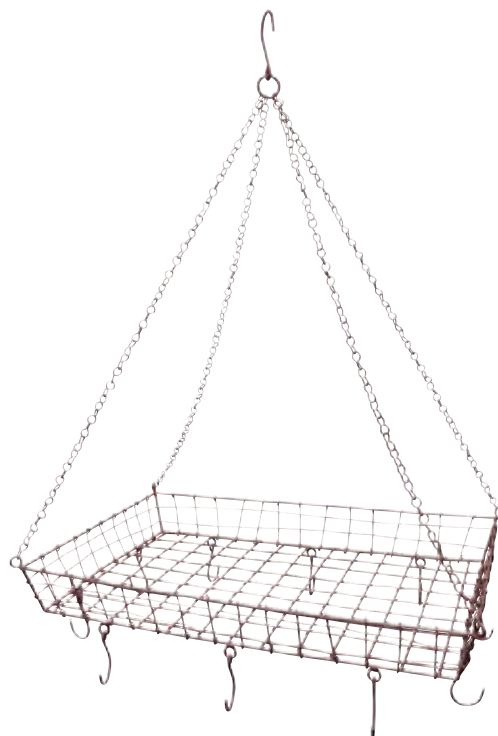

材質:アイアン

4582358213791