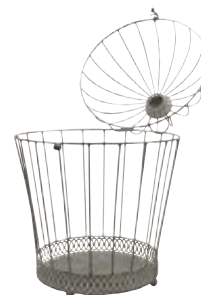

JG26-28
蓋開放時