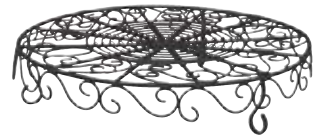

4582358229549

4582358229570

4582358229532

4582358229556

4582358229563

4582358229587

KK80GD ゴールド  
KK80IR アイアン  
KK80BK ブラック

ヴィスポットコースターA-S ¥1,800