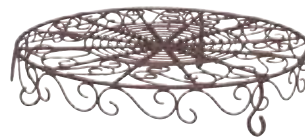

4582358229570