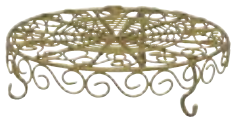

4582358229532