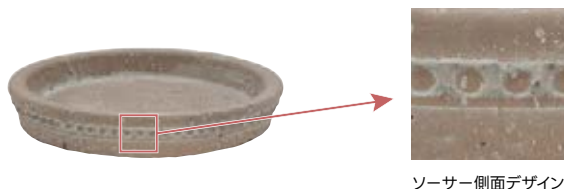

※このページの商品はすべて底穴あり/ソーサー付