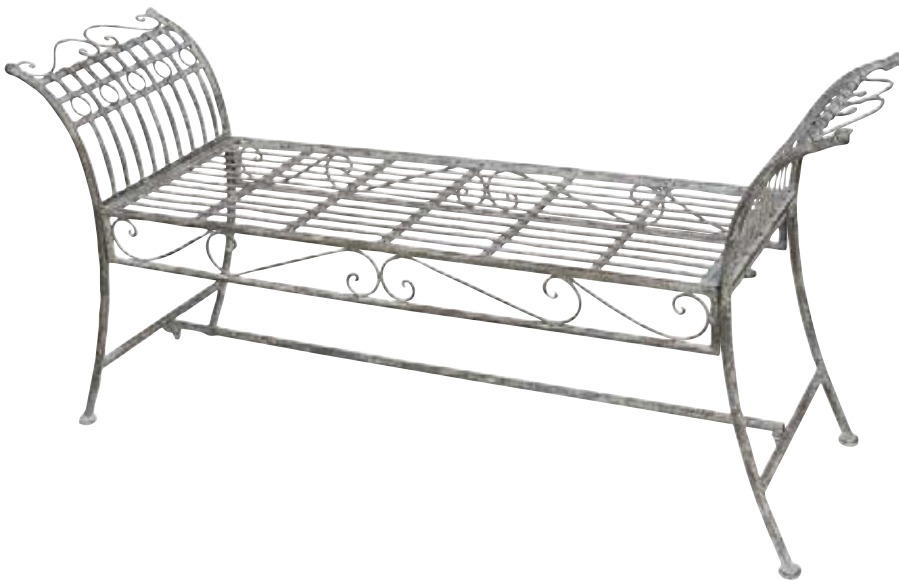

NEW

JG25

シャロットワイドベンチD ¥34,000

W1400 D400 H430/675 座面:W1045
LOT 1/CTN 1 ※組立式

4582358248489