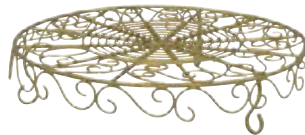

4582358229563