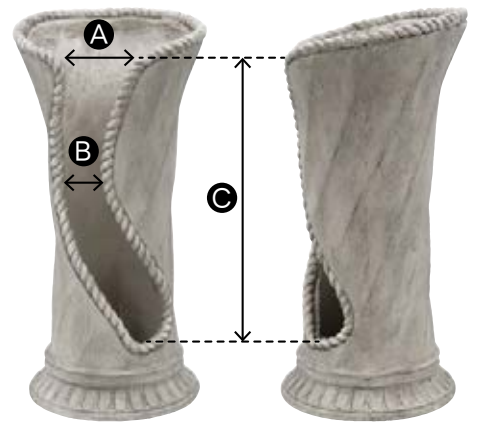

**A** W80 H120

**GFB501IG** アイボリー×ゴールド  
**GFB501GY** グレー  
SスリットスタンドA ¥6,800  
W250 D230 H500 内径:φ200  
LOT 2/CTN 2  
材質:グラスファイバー

4582358248236

4582358248243

**A** W80 **B** W60 **C** H360

※商品によって塗装に個体差がございます。※アンティークの風合いを出す為に、部分的に汚し加工を施しております。※多少のゆがみが生じる場合がございます。