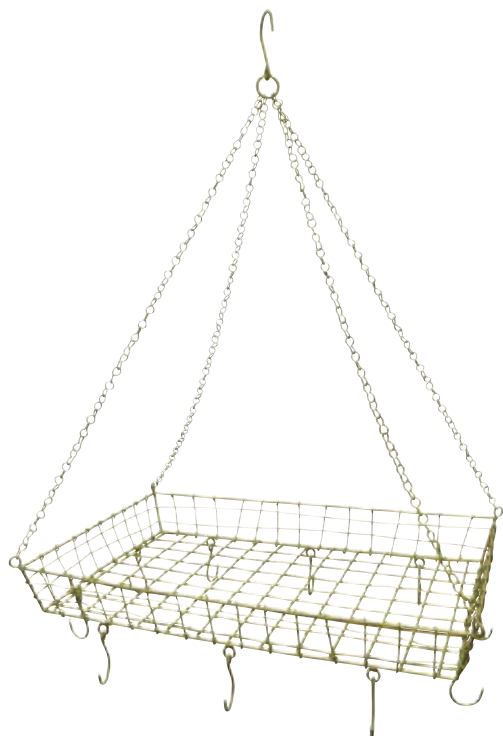

4582358213784

KK68GD ゴールド
KK68IR アイアン

ヴィスハンギングバスケット*フックXL ¥5,800

W500 D330 H750 ※カゴ:W500 D330 H60

LOT 1/CTN 8

材質:アイアン