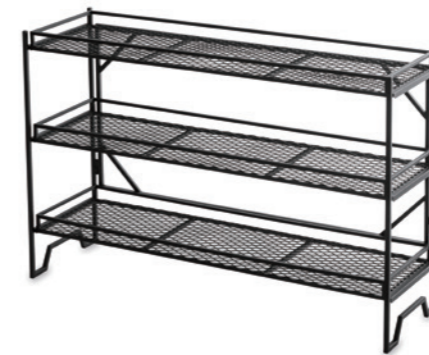

プランツスタンド
レクト
各¥3,500 (税抜)
W61.5 D22.5 H11
LOT1 アイアン

プランツスタンド
レクト
各¥4,800 (税抜)
W91.5 D22.5 H11
LOT1 アイアン

2月下旬入荷予定

空間になじむシャープなデザインと、抜け感のあるメッシュ棚。
奥行き約25cm のスリム設計で、窓辺やリビングにもぴったりです。

プランツラック
3段
各¥12,000 (税抜)
W83.5 D25 H54
LOT1 アイアン
○折りたたみ式

64138
ブラック

64139
ホワイト

プランツラック
4段
各¥15,000 (税抜)
W83.5 D25 H98
LOT1 アイアン
○折りたたみ式

64140
ブラック

64141
ホワイト

入荷済み

お花の教室や仕入れのシーンにぴったり。花束をざっくり包んでお洒落に持ち歩けるフラワーバッグ。
ファッションブルでありながら機能性もしっかり両立。

フラワーバッグ
各¥4,200 (税抜)
W60 H47.5(27.5)
LOT1 コットン