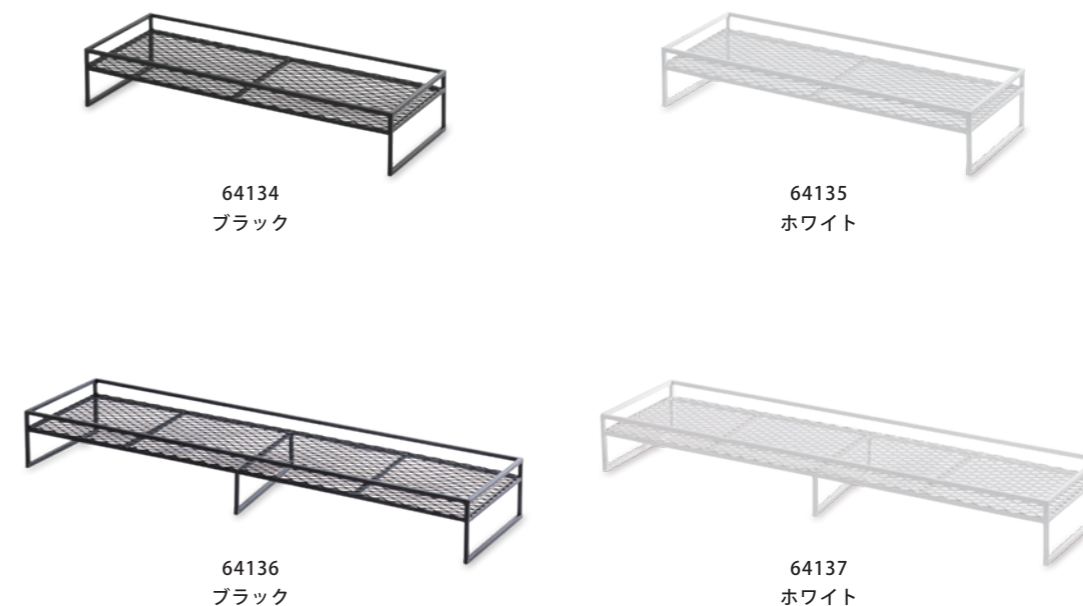

64132
ブラック

64133
ホワイト

プランツスタンド
オクト
各¥3,500 (税抜)
W30 D30 H10.5
LOT1 アイアン

プランツスタンド
オクト
各¥4,800 (税抜)
W30 D30 H30.5
LOT1 アイアン
○折りたたみ式

64134
ブラック

64135
ホワイト

64136
ブラック

64137
ホワイト

プランツスタンド
レクト
各¥3,500 (税抜)
W61.5 D22.5 H11
LOT1 アイアン

プランツスタンド
レクト
各¥4,800 (税抜)
W91.5 D22.5 H11
LOT1 アイアン

2月下旬入荷予定

空間になじむシャープなデザインと、抜け感のあるメッシュ棚。
奥行き約25cm のスリム設計で、窓辺やリビングにもぴったりです。

プランツラック
3段
各¥12,000 (税抜)
W83.5 D25 H54
LOT1 アイアン
○折りたたみ式