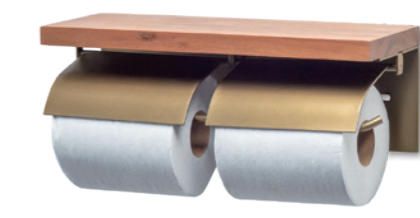

トイレトーパーホルダー
シングル
各¥4,200 (税抜)
W15 D11 H10.5
LOT1 アカシア/アイア

41420
ブラック

41421
アンティークゴールド

トイレトーパーホルダー
ダブル
各¥5,500 (税抜)
W30 D11 H10.5
LOT1 アカシア/アイア

41422
ブラック

41423
アンティークゴールド

41424
トイレトーパーホルダー
シングル
ブラック
¥3,500 (税抜)
W17 D9 H8.9
LOT1 マンゴーウッド/アイア