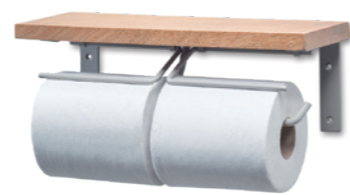

3月中旬入荷予定

インテリアに馴染むウォームグレーが新登場!

41432
トイレトーパーホルダー
シングル
ウォームグレー
¥4,200 (税抜)
W20 D11 H9
LOT1 マンゴーウッド/アイアン

41433
トイレトーパーホルダー
ダブル
ウォームグレー
¥5,500 (税抜)
W29 D11 H10
LOT1 マンゴーウッド/アイアン

3月中旬入荷予定

使う場所やスタイルに合わせて、置き型・壁掛け・天付けの3WAYで使えるアイアン製ティッシュケース。ティッシュはもちろん、ハンドペーパーや大判サイズにも対応し、パッケージ箱・ビニールどちらでも使えるよう設計しました。取り出し口の中央を広げることで、ペーパーを指でつまみやすくスムーズに。デザインと機能性の両立で、毎日の暮らしをすっきり整えます。