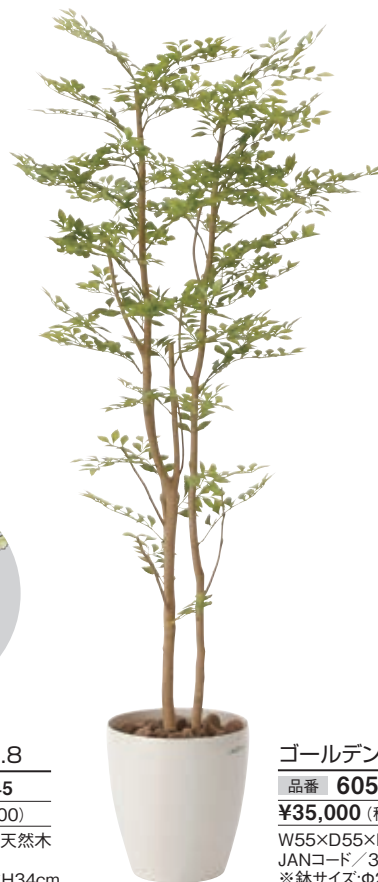

W43×D43×H100cm
JANコード / 339888
※鉢サイズ:φ18.4×φ12×H19.9cm

ゴールデンリーフ1.8

品番 155P450-45

¥45,000 (税込¥49,500)

W55×D55×H180cm 天然木
JANコード / 361643
※鉢サイズ:φ35×φ25×H34cm

ゴールデンリーフ1.6

品番 605P350-45

¥35,000 (税込¥38,500)