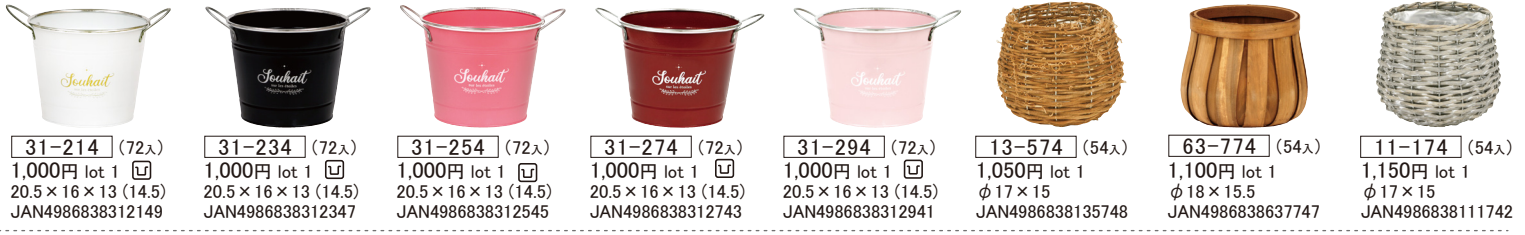

11-324 (64入) 880円 lot 1 φ19×13 JAN4986838113241
11-354 (64入) 880円 lot 1 φ19×13 JAN4986838113548
13-244 (81入) 900円 lot 1 φ18×13.5 JAN4986838132440
23-064 (60入) 950円 lot 1 φ15.5×14 JAN4986838230641
23-074 (60入) 950円 lot 1 φ15.5×14 JAN4986838230740
11-014 (48入) 960円 lot 1 φ16×13.5 JAN4986838110141
13-104 (60入) 980円 lot 1 φ16×15.5 JAN4986838131047
13-274 (60入) 980円 lot 1 φ16×15.5 JAN4986838132747