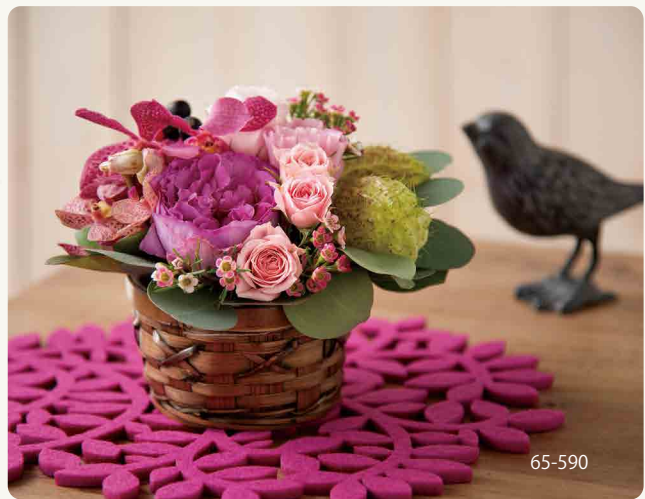

# Bamboo Basket バンブーバスケット

落ち着いたブラウンカラーの竹製バスケットなら  
和風のアレンジはもちろん、洋風アレンジもぴったり  
素材のもつ繊細な光沢が、上品さを引き出します

65-590

**25-570** (240入)  
300円 lot 20  
φ 13 × 6 (25)  
JAN4986838255705

**25-588** (180入)  
350円 lot 20  
φ 13.5 × 6 (26)  
JAN4986838255880