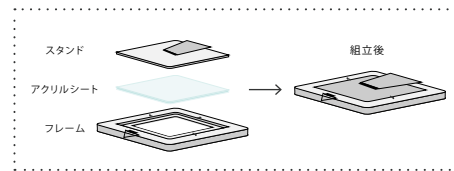

メッセージカードやお気に入りの写真、押し花などの花材を入れたり
さまざまなアレンジを楽しめる万能ミニフレームができました！
コンパクトなサイズ感は省スペースで作業できるため、
ワークショップやレッスンなど教室の先生にもオススメです。

Attention!

全ての商品の裏面に
壁掛け金具付いています

シートの両面には傷防止の
保護フィルムが付いています。
剥がしてからご使用ください。

[サイズ表記]

置いても掛けても飾れる 2WAYスタンドタイプ

裏側

裏側

1300 >>> 650

- WA-34R
  アレンジフレーム(スタンド付き)
  発注単位2 (カートン120入)
  φ11.5×1H
  立てた時のサイズ:11.5×5.5×11H
  外枠:φ11.5 内枠:φ8.5
  アクリルサイズ:φ9.5×0.2H
  354374 ゴムの木/アクリル/MDF
  1箱1入

1300 >>> 650

- WA-34A
  アレンジフレーム(スタンド付き)
  発注単位2 (カートン120入)
  φ11.5×1H
  立てた時のサイズ:11.5×5.5×11H
  外枠:φ11.5 内枠:φ8.5
  アクリルサイズ:φ9.5×0.2H
  354367 アカシア/アクリル/MDF
  1箱1入

1300 >>> 650

- WA-36R
  アレンジフレーム(スタンド付き)
  発注単位2 (カートン120入)
  11.5×1×11.5H
  立てた時のサイズ:11.5×5.5×11H
  外枠:11.5×11.5 内枠:8.5×8.5
  アクリルサイズ:9.5×9.5×0.2H
  354411 ゴムの木/アクリル/MDF
  1箱1入

1300 >>> 650

- WA-36A
  アレンジフレーム(スタンド付き)
  発注単位2 (カートン120入)
  11.5×1×11.5H
  立てた時のサイズ:11.5×5.5×11H
  外枠:11.5×11.5 内枠:8.5×8.5
  アクリルサイズ:9.5×9.5×0.2H
  354404 アカシア/アクリル/MDF
  1箱1入

[サイズ表記]

背面が透明だから、軽い印象を演出できるフレームタイプ

1300 >>> 650

- WA-35R
  アレンジフレーム
  発注単位2 (カートン120入)
  φ11.5×1H
  外枠:φ11.5 内枠:φ8.5
  アクリルサイズ:φ9.5×0.2H
  354398 ゴムの木/アクリル
  1箱1入

1300 >>> 650

- WA-35A
  アレンジフレーム
  発注単位2 (カートン120入)
  φ11.5×1H
  外枠:φ11.5 内枠:φ8.5
  アクリルサイズ:φ9.5×0.2H
  354381 アカシア/アクリル
  1箱1入

1300 >>> 650

- WA-37R
  アレンジフレーム
  発注単位2 (カートン120入)
  11.5×1×11.5H
  外枠:11.5×11.5 内枠:8.5×8.5
  アクリルサイズ:9.5×9.5×0.2H
  354435 ゴムの木/アクリル
  1箱1入

1300 >>> 650

- WA-37A
  アレンジフレーム
  発注単位2 (カートン120入)
  11.5×1×11.5H
  外枠:11.5×11.5 内枠:8.5×8.5
  アクリルサイズ:9.5×9.5×0.2H
  354428 アカシア/アクリル
  1箱1入