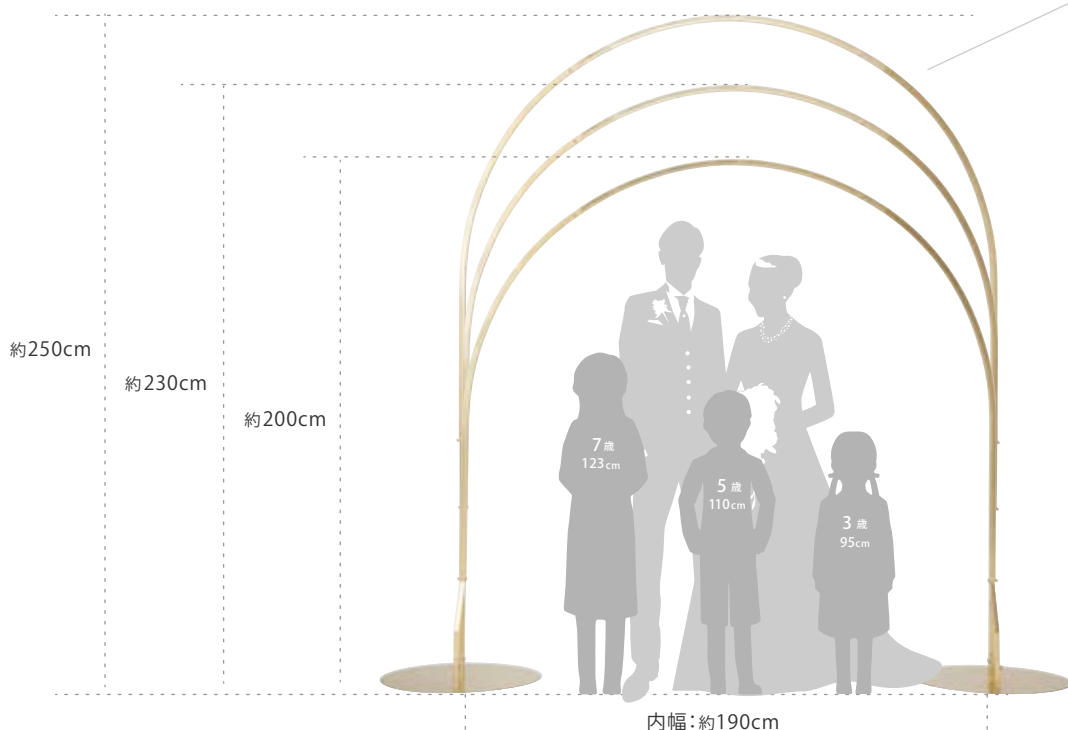

ネジ固定

自立するアンティークな窓枠

軽量だから女性でも簡単に持ち運べる
リアルなデザインの自立する窓枠

窓が
開きます

● WF-174WH
自立するアンティークな窓枠
8800 発注単位1 (カートン6入)
50×3.5×60H 357771
杉/スチール

\\ 撮影のクオリティをワンランクアップ! //

ここが嬉しい商品ポイント!

スタンド