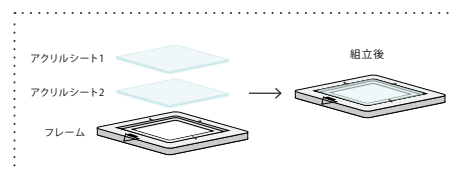

1300 >>> 650

- WA-35R
  アレンジフレーム
  発注単位2 (カートン120入)
  φ11.5×1H
  外枠:φ11.5 内枠:φ8.5
  アクリルサイズ:φ9.5×0.2H
  354398 ゴムの木/アクリル
  1箱1入

1300 >>> 650

- WA-35A
  アレンジフレーム
  発注単位2 (カートン120入)
  φ11.5×1H
  外枠:φ11.5 内枠:φ8.5
  アクリルサイズ:φ9.5×0.2H
  354381 アカシア/アクリル
  1箱1入

1300 >>> 650

- WA-37R
  アレンジフレーム
  発注単位2 (カートン120入)
  11.5×1×11.5H
  外枠:11.5×11.5 内枠:8.5×8.5
  アクリルサイズ:9.5×9.5×0.2H
  354435 ゴムの木/アクリル
  1箱1入

1300 >>> 650

- WA-37A
  アレンジフレーム
  発注単位2 (カートン120入)
  11.5×1×11.5H
  外枠:11.5×11.5 内枠:8.5×8.5
  アクリルサイズ:9.5×9.5×0.2H
  354428 アカシア/アクリル
  1箱1入