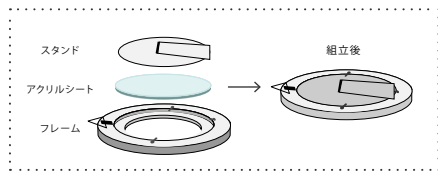

メッセージカードやお気に入りの写真、押し花などの花材を入れたり
さまざまなアレンジを楽しめる万能ミニフレームができました！
コンパクトなサイズ感は省スペースで作業できるため、
ワークショップやレッスンなど教室の先生にもオススメです。

Attention!

全ての商品の裏面に
壁掛け金具付いています

シートの両面には傷防止の
保護フィルムが付いています。
剥がしてからご使用ください。

[サイズ表記]

置いても掛けても飾れる 2WAYスタンドタイプ

裏側

裏側

1300 >>> 650

- WA-34R
  アレンジフレーム(スタンド付き)
  発注単位2 (カートン120入)
  φ11.5×1H
  立てた時のサイズ:11.5×5.5×11H
  外枠:φ11.5 内枠:φ8.5
  アクリルサイズ:φ9.5×0.2H
  354374 ゴムの木/アクリル/MDF
  1箱1入

1300 >>> 650

- WA-34A
  アレンジフレーム(スタンド付き)
  発注単位2 (カートン120入)
  φ11.5×1H
  立てた時のサイズ:11.5×5.5×11H
  外枠:φ11.5 内枠:φ8.5
  アクリルサイズ:φ9.5×0.2H
  354367 アカシア/アクリル/MDF
  1箱1入

1300 >>> 650

- WA-36R
  アレンジフレーム(スタンド付き)
  発注単位2 (カートン120入)
  11.5×1×11.5H
  立てた時のサイズ:11.5×5.5×11H
  外枠:11.5×11.5 内枠:8.5×8.5
  アクリルサイズ:9.5×9.5×0.2H
  354411 ゴムの木/アクリル/MDF
  1箱1入

1300 >>> 650

- WA-36A
  アレンジフレーム(スタンド付き)
  発注単位2 (カートン120入)
  11.5×1×11.5H
  立てた時のサイズ:11.5×5.5×11H
  外枠:11.5×11.5 内枠:8.5×8.5
  アクリルサイズ:9.5×9.5×0.2H
  354404 アカシア/アクリル/MDF
  1箱1入

[サイズ表記]

背面が透明だから、軽い印象を演出できるフレームタイプ

1300 >>> 650

- WA-35R
  アレンジフレーム
  発注単位2 (カートン120入)
  φ11.5×1H
  外枠:φ11.5 内枠:φ8.5
  アクリルサイズ:φ9.5×0.2H
  354398 ゴムの木/アクリル
  1箱1入

1300 >>> 650

- WA-35A
  アレンジフレーム
  発注単位2 (カートン120入)
  φ11.5×1H
  外枠:φ11.5 内枠:φ8.5
  アクリルサイズ:φ9.5×0.2H
  354381 アカシア/アクリル
  1箱1入

1300 >>> 650

- WA-37R
  アレンジフレーム
  発注単位2 (カートン120入)
  11.5×1×11.5H
  外枠:11.5×11.5 内枠:8.5×8.5
  アクリルサイズ:9.5×9.5×0.2H
  354435 ゴムの木/アクリル
  1箱1入

1300 >>> 650

- WA-37A
  アレンジフレーム
  発注単位2 (カートン120入)
  11.5×1×11.5H
  外枠:11.5×11.5 内枠:8.5×8.5
  アクリルサイズ:9.5×9.5×0.2H
  354428 アカシア/アクリル
  1箱1入