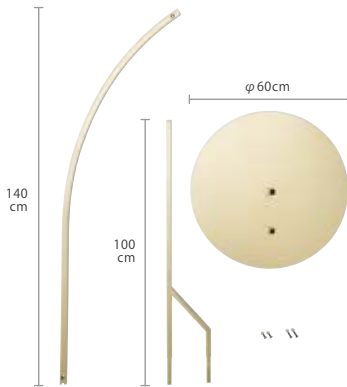

アーチスタンド

高さ調節できるから
演出の幅が広がるアーチスタンド

\\ 女性一人でも運べる重さ \\

重量約7kg (内土台約4.5kg)

● AD-01GD
アーチスタンド
38000
発注単位1 (カートン2入)
69×60×180H(230TH)
重量:約7kg (内土台:約4.5kg)
4 522209 358044

ここが嬉しい商品ポイント!

point 1

工具不要のネジ式仕様

特別な工具も必要ないため
安心して組み立てられます。

point 2

固定しやすい四角柱

角があることで滑り落ちにくく
アレンジが固定しやすい!

point 3

安定感抜群の土台

直径60cmある土台は倒れる
心配なく、安定感抜群です。

point 4

会場やシチュエーションに
合わせて対応できる三段階調節

[組立前]