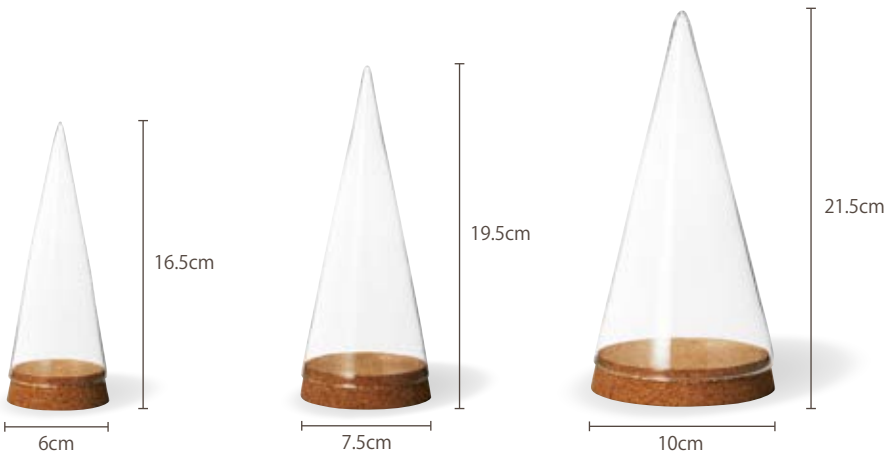

● 48-22S-NL
とんがりガラスS
1200 発注単位3 (カートン48入)
φ6×15.5H(16.5TH)
内寸: φ5.5×14H
352134 ガラス/コルク
1箱1入

4 528209 352134

● 48-22M-NL
とんがりガラスM
1800 発注単位2 (カートン24入)
φ7.5×18.5H(19.5TH)
内寸: φ7.5×18H
352141 ガラス/コルク
1箱1入

4 528209 352141

● 48-22L-NL
とんがりガラスL
2300 発注単位2 (カートン12入)
φ10×20.5H(21.5TH)
内寸: φ9.5×19H
352158 ガラス/コルク
1箱1入

4 528209 352158

こんなところが嬉しい!
2つのポイント

1. 1 土台がコルクだから
   修正が簡単!
2. 2 無地パッケージだから
   アレンジ後も販売しやすい!

このページの商品は全てホワイトボックス入り