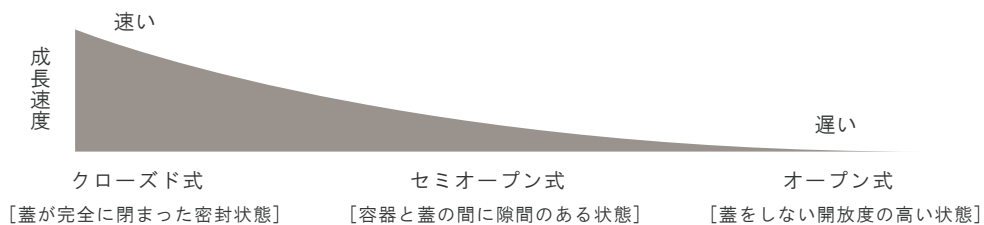

苔の成長速度と容器の通気性