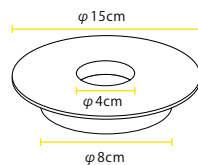

WA-40A

アカシアのプレート(試験管付き)
1300 発注単位2(カートン108入)

φ15×2.5H

試験管サイズ: φ2.5×12H

プレート口径: φ2 底面直径: φ8

354480 アカシア/アクリル 1箱1入

【対応花器サイズ】
口径: φ8~15cm 高さ: 12cm~

【花瓶を使用したとき】