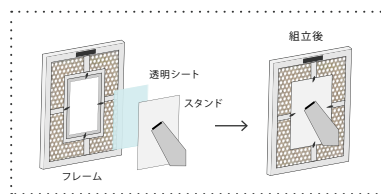

point3

マグネットが
くっつく!

プレート部分を挟むようにして
マグネットを付けられます。

point4

組み合わせても使える
商品規格

各サイズがタテヨコ並べると
同じ高さの商品規格のため
組み合わせて使えます。

思い出と一緒に花を飾れる
記念日やお祝いごとにぴったりのフレーム

空間にやわらかさを演出してくれるラタン調のフレーム。
ラタン部分にお花をアレンジして
思い出の写真やカードなどと飾ることができます。