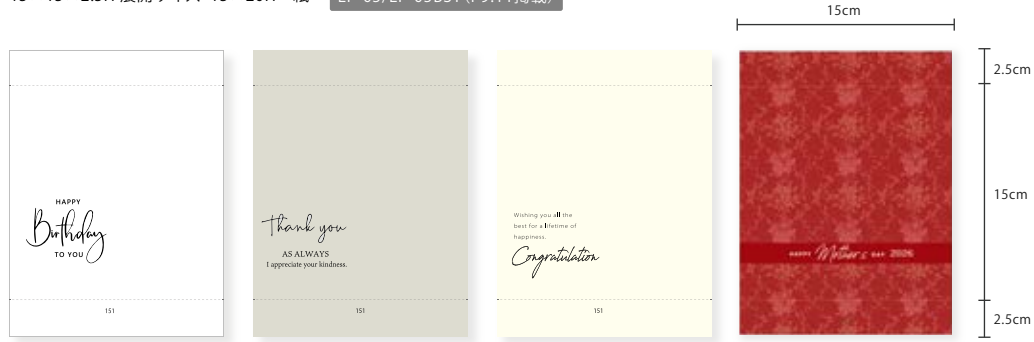

LP-01-2
GD-02BK
PB-20-116

⑤ PD-10-151/11-151/12-151/20-151

メッセージ台紙(8枚入)

1600 (200/枚) 発注単位1セット

15×15×2.5H 展開サイズ:15×20H 紙

[対応花器]

LP-05/LP-05BST (P9.11掲載)

⑤ PD-10-151