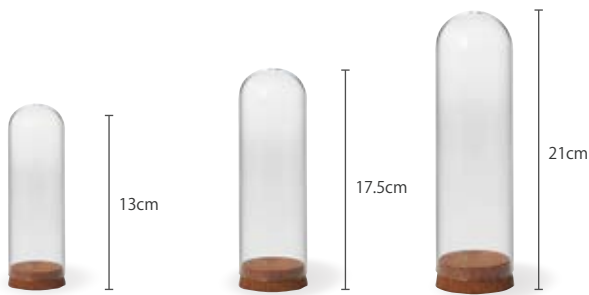

コルクガラスドーム

スリムな形状だから 飾る場所を選ばない

スリムな形状だから飾る場所を選ばないコルクガラスドーム
ドーム型なので埃もふき取りやすく、綺麗なアレンジを長期間
楽しむことができます。サイズ展開も豊富なのでサイズ違いで
並べてディスプレイしても素敵です。

e 48-513NL
コルクガラスドーム (6個入り)
2700(450/個)
発注単位1セット
カートン12セット入 (72個)
φ5×12H(13H)
357498 ガラス/コルク
1箱6入