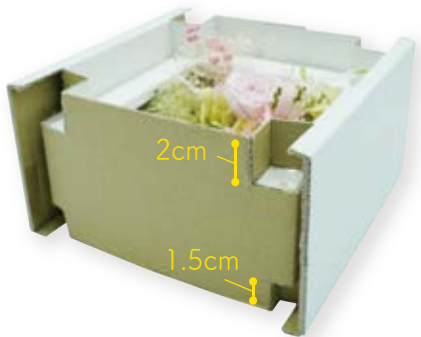

PC-25
窓付きクラフトボックスLL
4枚入り
発注単位1
34×34×9H
紙/PVC

1セット=4枚入り
1枚
¥350

● PC-24 ●
ここがすごい!
アレンジに合わせて調節できるBOX

2種類の高さ

上(2cm)下(1.5cm)の二種類の
固定パットが付いているため
アレンジのボリュームに合わせて
高さを調節することができます

使い方を
動画で配信中!

2400 >>> 1200

PC-24
アレンジフレーム専用ボックス
4枚入り
発注単位1
17×17×9H 339845
紙/PVC