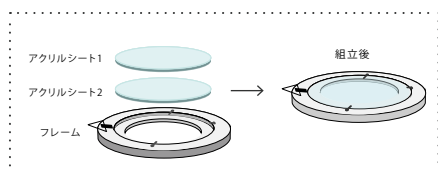

1300 >>> 650

- WA-35R
  アレンジフレーム
  発注単位2 (カートン120入)
  φ11.5×1H
  外枠:φ11.5 内枠:φ8.5
  アクリルサイズ:φ9.5×0.2H
  354398 ゴムの木/アクリル
  1箱1入

1300 >>> 650

- WA-35A
  アレンジフレーム
  発注単位2 (カートン120入)
  φ11.5×1H
  外枠:φ11.5 内枠:φ8.5
  アクリルサイズ:φ9.5×0.2H
  354381 アカシア/アクリル
  1箱1入

1300 >>> 650

- WA-37R
  アレンジフレーム
  発注単位2 (カートン120入)
  11.5×1×11.5H
  外枠:11.5×11.5 内枠:8.5×8.5
  アクリルサイズ:9.5×9.5×0.2H
  354435 ゴムの木/アクリル
  1箱1入

1300 >>> 650

- WA-37A
  アレンジフレーム
  発注単位2 (カートン120入)
  11.5×1×11.5H
  外枠:11.5×11.5 内枠:8.5×8.5
  アクリルサイズ:9.5×9.5×0.2H
  354428 アカシア/アクリル
  1箱1入