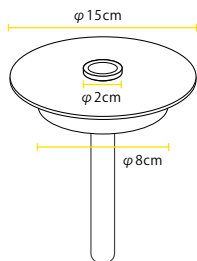

花瓶の中にも
アレンジができる!

試験管で茎が守られるため
花瓶の中にもアレンジが
できるようになります。

point 2

大きな花瓶にも
少量の花が飾れる!

口の大きな花瓶でもプレート
を載せるだけでお花を綺麗に
生けることができます。

アカシアのプレート

花瓶の使い方が広がる 魔法のプレート

【組立後】