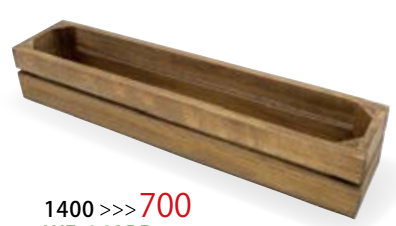

1400 >>> 700
● WF-148BR
木製ボックス
発注単位2(カートン48入)
38×8×6.5H
348212 杉 穴あり