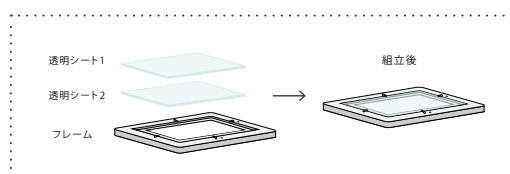

Attention!

シートの両面には傷防止の保護フィルムが付いています。剥がしてからご使用ください。

こんなところが嬉しい! 2つのポイント

1 タテ・ヨコ使える 2WAY仕様!

スティックを挿せる穴が縦と横で1ヶ所ずつ(計2ヶ所)空いているため、縦向きでも横向きでも使えます。

裏面

2 スティックは 取り外し可能!

スタンドになるスティックは取り外しができるため商品がコンパクトになりストックや梱包にも嬉しい♪