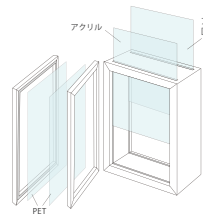

357924 桐/アクリル/PET 1箱1入

ギフトにも使える
パッケージ

package image

商品仕様

Attention!

ボードを固定する
ストッパーが付いています

シートの両面には傷防止の
保護フィルムが付いています。
剥がしてからご使用ください。

[背面を合板にした時]