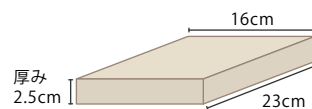

A5サイズ木製アレンジスタンド

ポスト投函できる便利なサイズ
配送に適したスタンド

WF-153GY

EC販売の方へ!

ポスト投函で発送ラクラク!受取も安心!

こちらの商品はポスト投函対応の梱包資材に入るサイズで企画しています。
相手が不在の場合も安心してお届けできるのが嬉しいポイントです。

[推奨パッケージサイズ]

スタンドに直接アレンジできるパネルタイプ