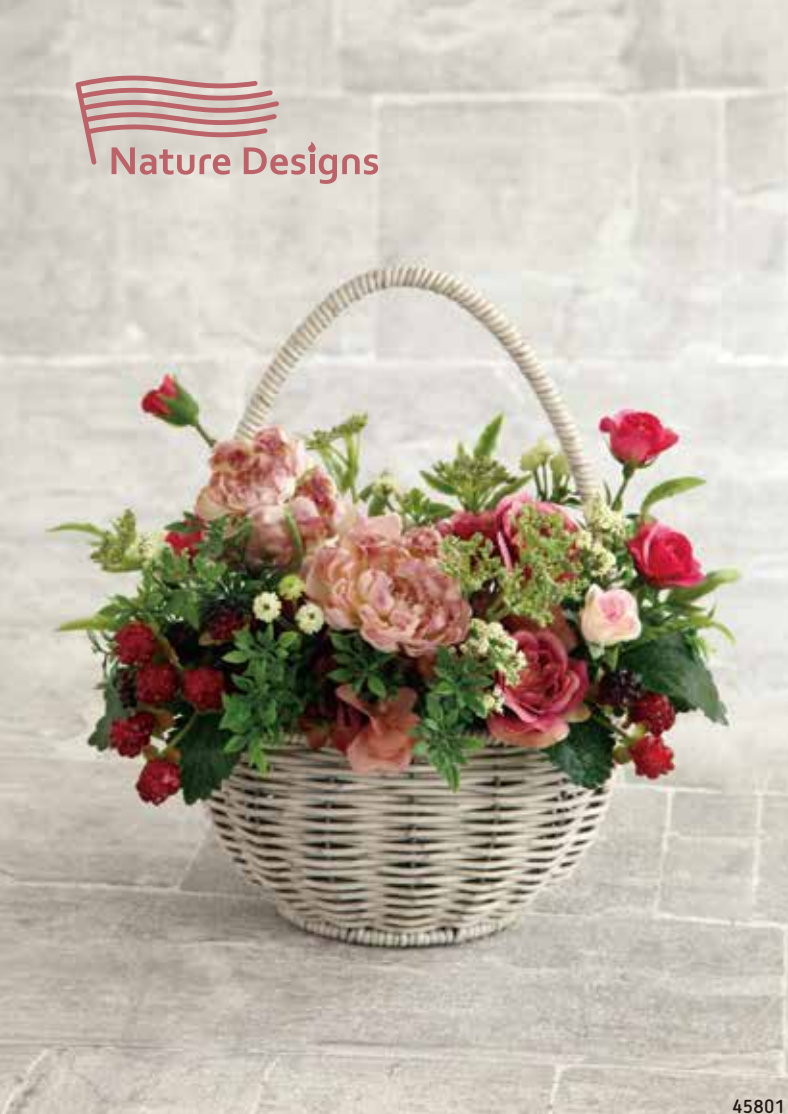

45800
PP ソルベ・エッグ大
ナチュラル
全 体 W17XD11.5XH26cm
容器部 H9.5cm
¥1150-2-48

45801
PP ソルベ・エッグ大
ライトグレイ
全 体 W17XD11.5XH26cm
容器部 H9.5cm
¥1150-2-48

45802
PP ソルベ・エッグ小
ナチュラル
全 体 W13XD9XH20cm
容器部 H7cm
¥820-4-60

45803
PP ソルベ・エッグ小
ライトグレイ
全 体 W13XD9XH20cm
容器部 H7cm
¥820-4-60

Twiggy vine

P.P. Coco

小枝みたいな新しいPP素材
「ココ」も新発売

45804
PP ココ・チューブ大
ホワイト
W30XD9XH9cm
内側ビニールつき
¥1150-2-48

45805
PP ココ・チューブ小
ホワイト
W20XD9XH9cm
内側ビニールつき
¥760-4-72

ご予約受付中

このページの掲載品は4月上旬以降入荷です

45801 45796
45805 45795