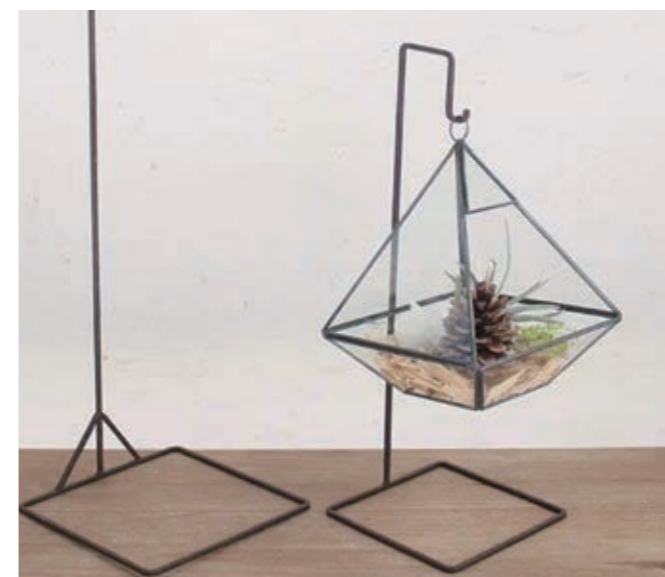

フラワーサポート

傾いてしまう花や枝をサポート。
BULB VASEにぴったりサイズ。

DTFF2511SW
ジョセフアイアン
フラワーサポート
ワイヤースタンド Sサイズ
¥800(税抜)
LOT 2 CTN 96
w90 d90 h200
アイアン内寸: φ80
素材: アイアン

DTFF2513SW
ジョセフアイアン
フラワーサポート
ワイヤースタンド Lサイズ
¥1,000(税抜)
LOT 2 CTN 72
w95 d95 h300
アイアン内寸: φ85
素材: アイアン