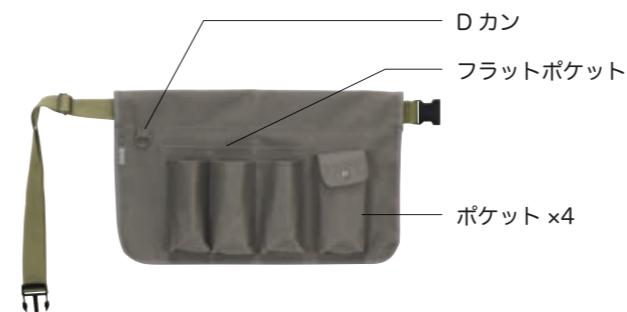

作業のしやすいショートタイプ

ポケットがたくさんついたエプロンは、庭仕事だけでなく、DIY作業時にもおすすめです。スマートフォンが入れられるボタン付きポケットが嬉しいポイント。

CYGT2330SW
動きやすい多機能ガーデンエプロンショートタイプ
¥3,500(税抜)
LOT 2 CTN 24
w500 d3 h300
ベルト調節: 78~94cm
素材:
エプロン: ポリエステル
ベルト: コットン

4 571683 217734