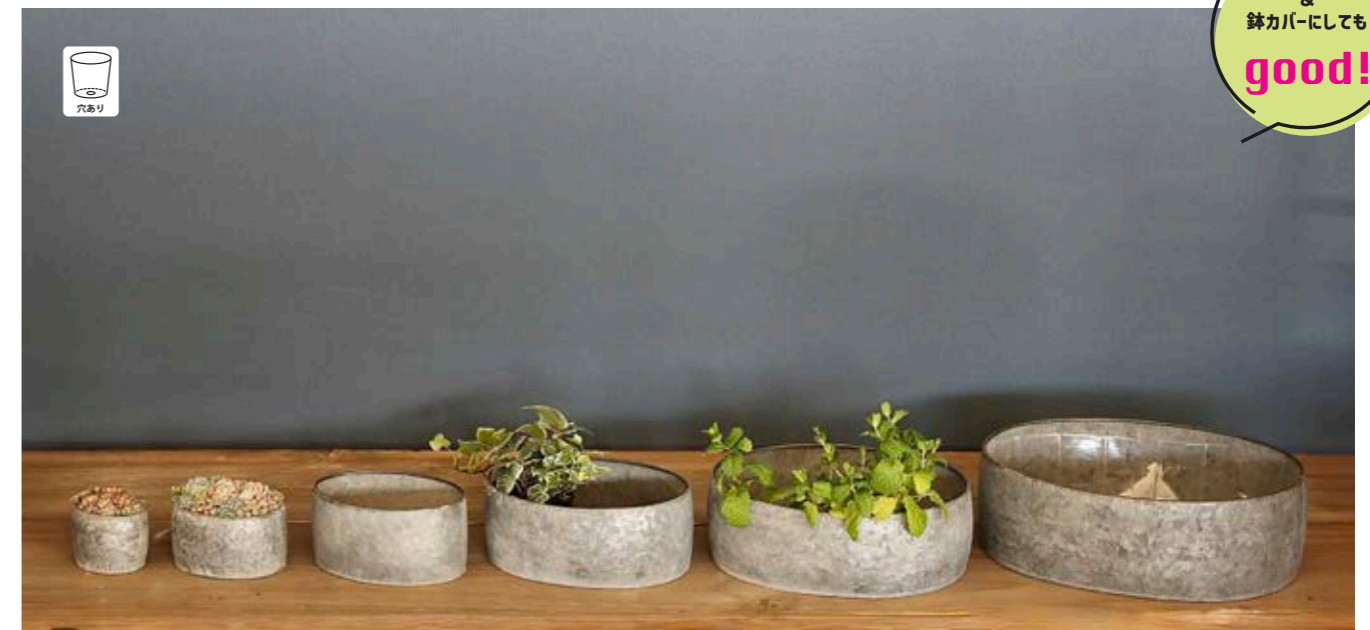

ブリキプランター

ナチュラルで素朴な風合いが魅力で、グリーンやハーブの寄せ植えに最適。サイズも豊富で用途に合わせて選べます。穴ありプランターは植え込みでも鉢カバーでも使用できます。プランターは入れ子式に重ねて収納でき、省スペースで保管が可能。全てPVCポット付き。

直接植え込み
&
鉢カバーにしても
good!

- | | | | | | |
|---|--|---|---|--|--|
| <p>NEW</p> <p>BAGP1001XXS
ブリキプランター
ラウンドXXSサイズ
¥1,200(税抜)
LOT 4 CTN 120
φ 100 h65
素材：ブリキ
穴なし、PVCポット付き</p> <p>4 571683 218168</p> | <p>NEW</p> <p>BAGP1001XS
ブリキプランター
ラウンドXSサイズ
¥1,500(税抜)
LOT 4 CTN 48
φ 160 h90
素材：ブリキ
穴なし、PVCポット付き</p> <p>4 571683 218175</p> | <p>BAGP1001S
ブリキプランター
ラウンドSサイズ
¥1,800(税抜)
LOT 3 CTN 36
φ 160 h135
素材：ブリキ
PVCポット付き</p> <p>4 571683 215815</p> | <p>BAGP1001M
ブリキプランター
ラウンドMサイズ
¥2,300(税抜)
LOT 2 CTN 20
φ 195 h150
素材：ブリキ
PVCポット付き</p> <p>4 571683 215822</p> | <p>BAGP1001L
ブリキプランター
ラウンドLサイズ
¥2,800(税抜)
LOT 2 CTN 8
φ 235 h165
素材：ブリキ
PVCポット付き</p> <p>4 571683 215839</p> | <p>BAGP1001XL
ブリキプランター
ラウンドXLサイズ
¥3,500(税抜)
LOT 2 CTN 8
φ 265 h180
素材：ブリキ
PVCポット付き</p> <p>4 571683 215846</p> |
|---|--|---|---|--|--|