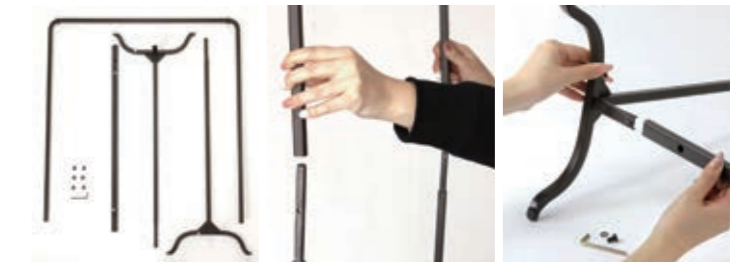

Joseph Iron

シンプルを追求し「線」だけで構成された唯一無二のオリジナルフォルム。

フランスのアトリエに何気なく置かれたような佇まい。

風合いの良いアイアンでありながら、簡単に組み立てられ軽量。

簡単組み立て式

【組み立て部品は全て付属】

【差し込むだけの簡単設計】

【足下の補強もより丈夫に】