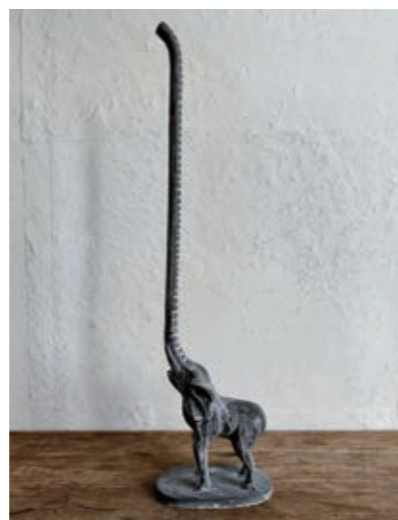

アイアンドアストッパー

遊び心あふれるデザインで実用性とインテリアのアクセントを両立。

取っ手のように長い部分を持つことができるので、しゃがまずに移動できるのも嬉しいポイント。

丈夫な素材でしっかりとドアを固定し、日常に癒しの雰囲気プラスします。

どんなお部屋にもぴったりのアイテムです。

GFDD1001
アイアンドアストッパー
ラマ
¥4,500(税抜)
LOT 2 CTN 8
w120 d75 h455
素材: アイアン