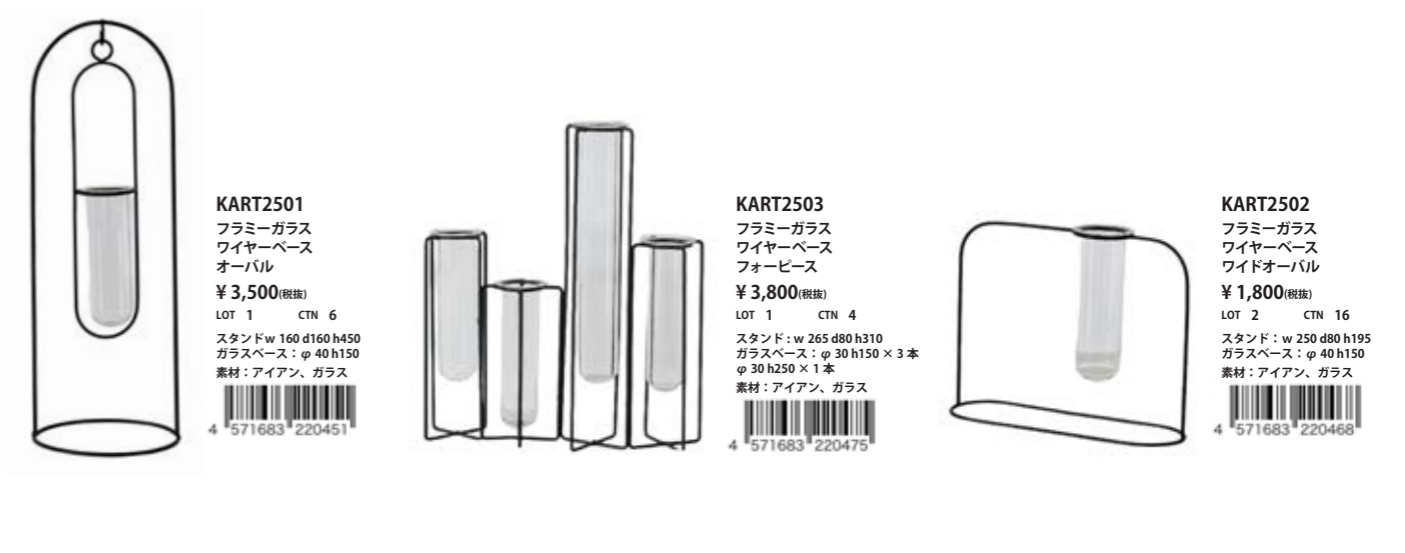

アイアンスタンド&ホルダー NEW

無骨なアイアンフレームと透明感のあるガラスを組み合わせた、洗練されたフラワーホルダーシリーズ。直線的でミニマルなフォルムが植物の美しさを引き立て、空間に程よい奥行きとリズムを生み出します。複数でも並べてもバランスが取りやすく、グリーンやドライフラワーのディスプレイに最適。サイズ展開が豊富で、インテリアはもちろんショップ什器としても使いやすいデザインです。

フラミー ガラスベース NEW

スリムなガラスベースと軽やかなアイアンスタンドを組み合わせた、一輪挿しに最適なフラワーベース。高さや形状の異なる花や枝物に自然な動きを与え、空間に表情をプラスします。