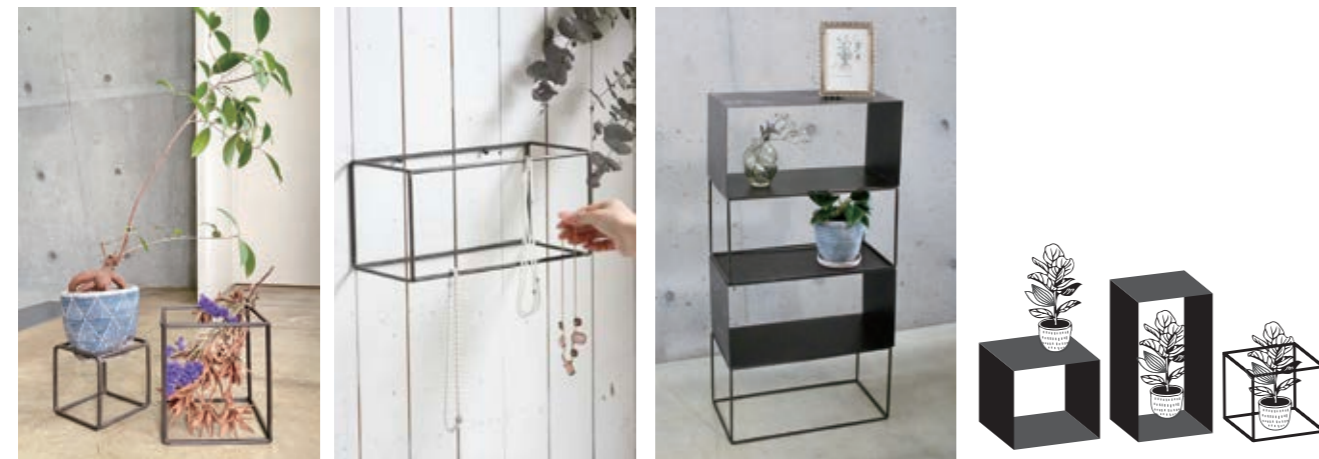

重ねて使用する場合の固定や方法も工夫次第！
汎用性を高めるためにシンプル設計にしました。
そのため本体にストッパー等は付属していません。
重ねてアレンジする場合は、市販の滑り止めシールや
磁石、ワイヤー等で固定する工夫をしてください。

例：
下から覗いて見た時に四角の内側に滑り止めシールを
つけて横ずれ防止策を施す等、工夫次第！

DTFF7004S
ジョセフアイアンボックス
レクト 40×20×20
¥6,000(税抜)
LOT 2 CTN 2
w400 d200 h200
素材：アイアン

DTFF7002S
ジョセフアイアン
フレーム レクト
40×20×20
¥3,800(税抜)
LOT 2 CTN 6
400 × 200 × 200

DTFF2393SW
ジョセフアイアン
ディスプレイワイヤー
フレーム レクタングル
Lサイズ
¥2,000(税抜)
LOT 2 CTN 8
300 × 150 × 150

DTFF2391SW
ジョセフアイアン
ディスプレイワイヤー
フレーム レクタングル
Sサイズ
¥1,500(税抜)
LOT 2 CTN 12
250 × 110 × 110

DTFF7005
ジョセフアイアンボックス
スクエア 30×20×30
¥6,000(税抜)
LOT 2 CTN 2
w300 d300 h200
素材：アイアン

DTFF7003
ジョセフアイアン
フレーム スクエア
30×20×30
¥3,800(税抜)
LOT 2 CTN 6
300 × 300 × 200

DTFF2403SW
ジョセフアイアン
ディスプレイワイヤー
フレーム キューブ
Lサイズ
¥1,800(税抜)
LOT 2 CTN 12
150 × 150 × 160

DTFF2401SW
ジョセフアイアン
ディスプレイワイヤー
フレーム キューブ
Sサイズ
¥1,300(税抜)
LOT 2 CTN 24
110 × 110 × 110