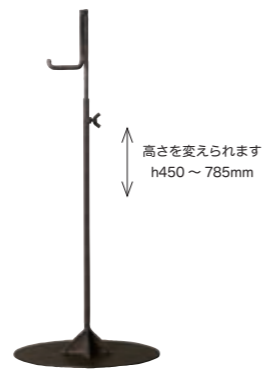

DTFF9120SW
ジョセフアイアン
アジャスタブル
リーススタンド
¥3,800(税抜)
LOT 2 CTN 6
φ200 h470
高さ調節可能：450～785