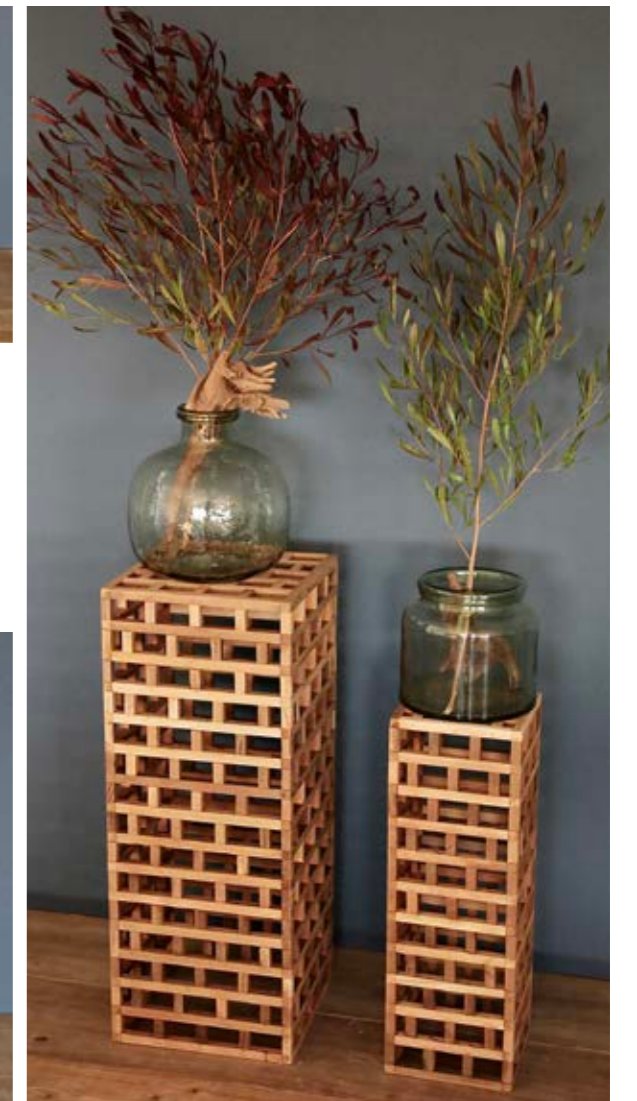

HYHY1003M
TUMU ウッドディスプレイ
ボックスハイLサイズ
¥13,800(税抜)
LOT 1 CTN 2
w300 d300 h770
素材: 天然木
4 571683 220239

HYHY1003S
TUMU ウッドディスプレイ
ボックスハイMサイズ
¥6,800(税抜)
LOT 1 CTN 4
w200 d200 h580
素材: 天然木
4 571683 220222