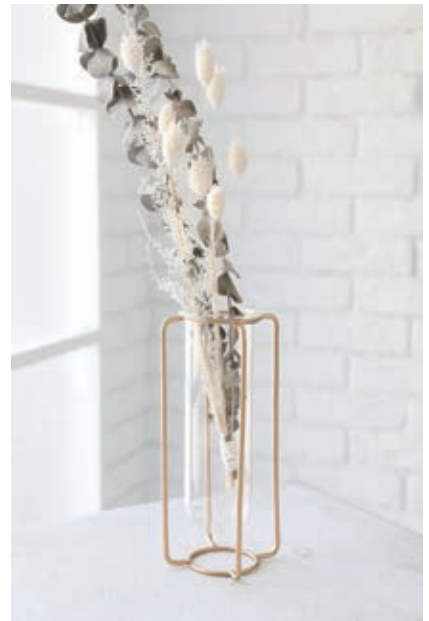

メタルフレーム・シングルベース
WKM91 ¥1,610

サイズ：W9×D9×H19cm
ガラスサイズ：φ6×16cm
口径：4.5cm 深さ：16cm
材質：スチール・ガラス

LOT: 4

4573166672269