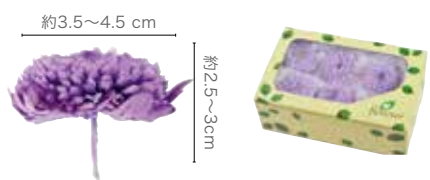

Aster
アスター

¥2,460 (¥410/輪)
■1箱 (6輪) /40箱
■花径約3.5~4.5cm
花丈約2.5~3cm
■全7色

※天然素材を使用している商品の性質上、色・サイズ等がカタログ表記上と多少異なる場合がございます。
※表示価格は全て税抜価格となります。