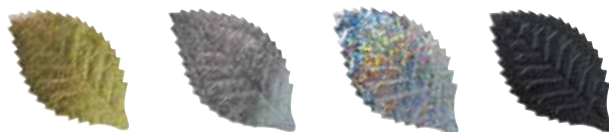

▲FLAC30-02
ゴールド
※裏面：白生地

▲FLAC30-03
シルバー
※裏面：白生地

FLAC30-09
プリズム
※裏面：白生地

FLAC30-01
ブラック

¥250

■1袋 (10枚) /72袋
■幅約3cm・長さ約5.5cm

3Dチャーム

花器や花に貼り付けたりチャームにしたり、使い方は自由自在!

FLAC40-48

FLAC40-60

FLAC40-50

FLAC41-61

FLAC40-57

FLAC41-62

FLAC40-58

FLAC41-63

FLAC40-59