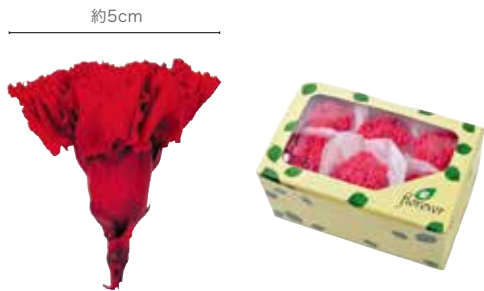

タンジェリンオレンジ

※天然素材を使用している商品の性質上、色・サイズ等がカタログ表記上と多少異なる場合がございます。
※表示価格は全て税抜価格となります。

※▲印は在庫がなくなり次第廃売となります。
※NEW印は発売中。

Carnations

Standard Carnation

スタンダードカーネーション

¥3,240 (¥540/輪)

■1箱(6輪)/30箱 ■花径約5cm ■全39色