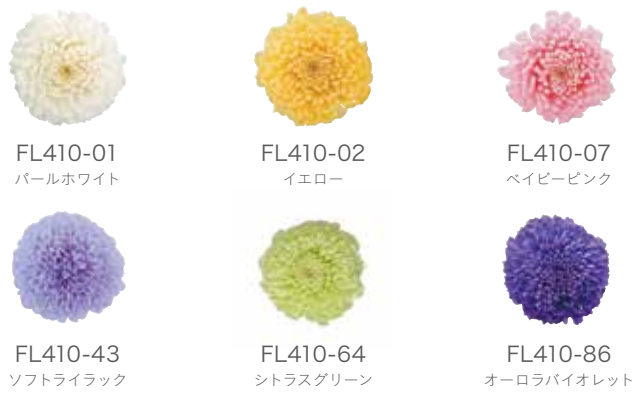

※開花してお使いいただけます。
 ※自然な風合いを残すため、花卉の補強を施しておりません。必要に応じて補強してお使いください。

※天然素材を使用している商品の性質上、色・サイズ等がカタログ表記上と多少異なる場合がございます。
 ※表示価格は全て税抜価格となります。

主な使用花材：
 ポンポンマム (ソフトライラック)
 ポンポンマムデュオ (ホワイト×ライラック)
 アスター (イエロー)
 Designed by Hiromi Iwata

配色パレット3「空想」- 浮遊するような淡い色や軽やかな色

Pompon Mum
ポンポンマム

¥2,560 (¥320/輪)
 ■1箱 (8輪) /40箱
 ■花径約2.5~3cm
 花丈約3.3~4.5cm
 ■全6色

Pompon Mum Duo
ポンポンマム デュオ

¥2,720 (¥340/輪)
 ■1箱 (8輪) /40箱
 ■花径約2.5~3cm
 花丈約3.3~4.5cm
 ■全3色

Aster
アスター