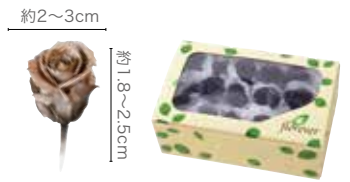

- 1箱 (8輪) /48箱
- 花径約4~5cm
- 全1色

▲ FL504-05
チェリーレッド

Sparkling Piccola Blossom Rose

スパークリング ピッコラブロッサムローズ

¥5,040 (¥280/輪)

- 1箱 (18輪) /40箱
- 花径約2~3cm・花丈約1.8~2.5cm
- 全4色

Garden Rose Catherine with Stem Bulk

NEW

ガーデンローズ キャサリン
ステム付 スリーブ入り

¥5,700 (¥950/本)

- 1カートン (6本)
- 花径約4~5cm 長さ約20cm
- 全2色

Color lineup

FL5043-05
チェリーレッド

FL5043-07
ベイビーピンク

※花の特質上、花の側面がへこんでいる場合があります。

主な使用花材：
ガーデンローズキャサリンステム付 (チェリーレッド)
Designed by Kaoruko Asai

ステムローズ (スリーブ入り)

Stem Rose Bulk Packing

生花と同じようにディスプレイできる
人気のステム付ローズのスリーブ入りタイプです。
お買い求めやすい価格でアレンジやブーケにご使用いただけます。

※この商品の発送はカートン単位となります。

ショートステムローズ
スリーブ入り

¥6,300 (¥1,050/本)

- 1カートン (6本)
- 花径約3.5~5cm・長さ約20cm
- 全7色