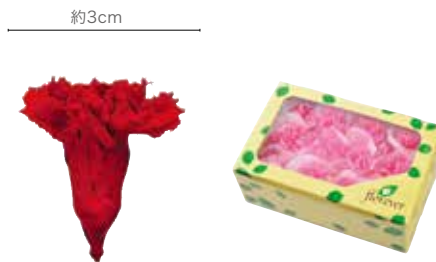

タンジェリンオレンジ

※天然素材を使用している商品の性質上、色・サイズ等がカタログ表記上と多少異なる場合がございます。
※表示価格は全て税抜価格となります。

※▲印は在庫がなくなり次第廃売となります。
※NEW印は発売中。

Carnations

Standard Carnation

スタンダードカーネーション

¥3,240 (¥540/輪)

■1箱(6輪)/30箱 ■花径約5cm ■全39色