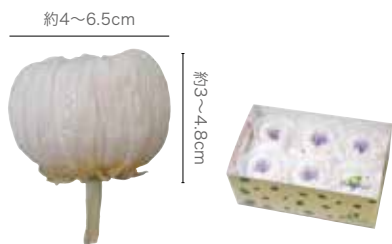

FLP44533-148
ピンクミックス

FLP44533-149
ライラックミックス

Standard Mum Duo 輪ギク デュオ

¥4,920(¥820/輪)
■1箱 (6輪) /48箱
■花径約4~6.5cm
花丈約3~4.8cm
■全3色

FL4515-311
ホワイト×ピンク

FL4515-312
ホワイト×ライラック

FL4515-313
ホワイト×グリーン

※開花してお使いいただけます。
※自然な風合いを残すため、花卉の補強を施していません。必要に応じて補強してお使いください。