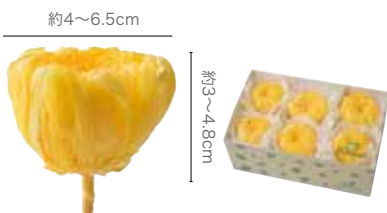

Anastasia

アナスタシア

¥3,240 (¥1,080/輪)

■1箱 (3輪) /64箱
 ■花径約5~8cm
 ■全2色

Standard Mum

輪ギク

¥4,560(¥760/輪)

■1箱 (6輪) /48箱
 ■花径約4~6.5cm
 花丈約3~4.8cm
 ■全4色