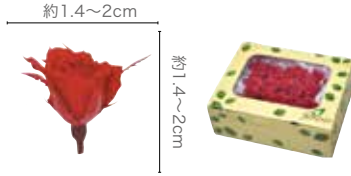

※ NEW 印は2025年8月発売予定。

ベビーローズ

ピッコラブロッサムローズ

ROSE CATEGORY
SS
SIZE

Micro Rose

マイクロローズ

¥3,000 (¥150/輪)

- 1箱 (20輪) /120箱
- 花径約1.4~2cm・花丈約1.4~2cm
- 全19色

マイクロローズは、1980年代にイタリアのサンレモで品種改良により誕生しました。とても小さくてトゲがないのが特徴的なバラで、コロンビアには1990年代に持ち込まれ、フロールエパーはその生産を自社農園で行っています。

主な使用花材:

ピッコラブロッサムローズ (カリビアンブルー、フェーシャピンク、ソフトイエロー)
マイクロローズ (ベイビーピンク、ホットピンク、カリビアンブルー、タンジェリンオレンジ)

Designed by Yumiko Katsukawa