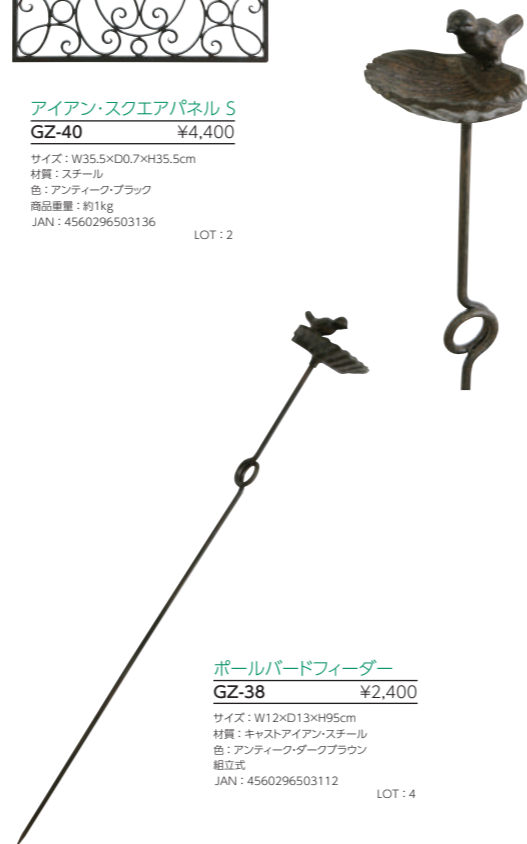

ポールバードフィーダー
GZ-38 ¥2,400

サイズ：W12×D13×H95cm
材質：キャストアイアン・スチール
色：アンティーク・ダークブラウン
組立式
JAN：4560296503112

LOT：4

BE-03