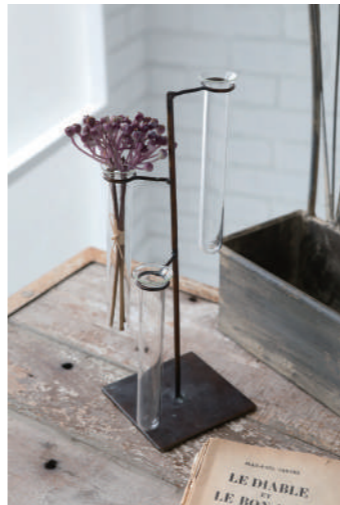

スパイラルチューブベース
KW-45 ¥2,900
サイズ：W10.5xD10.5xH30cm
ガラスサイズ：φ3xH15cm
ガラス口径：φ1.5cm
材質：ガラス・アイアン
JAN：4573166654005 LOT：2