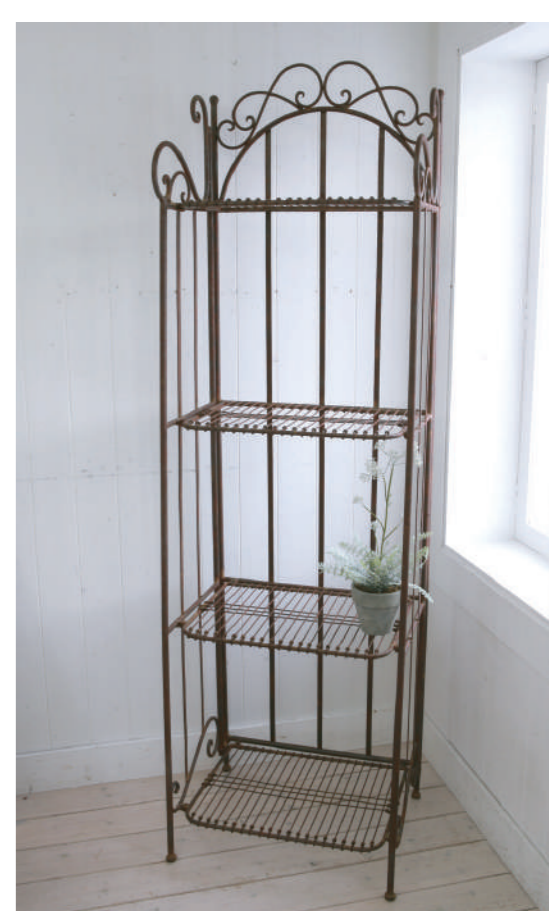

ラスティ・フォーティアシェルフ
GK-50 ¥29,500

サイズ: W47.5xD38xH158cm
棚サイズ: 上から W42xD25cm
W42xD28cm
W42xD31cm
W40xD33cm

棚間高: 約39cm
材質: スチール
色: サビ色
商品重量: 約10kg
耐荷重: 各棚2kg
折りたたみ式
JAN: 4560296510462

LOT: 1

Provence Garden

※脚の先端に白いプラスチックキャップが付属している商品につきまして、納品時に脚のガタつきがある場合は、高さの高い脚のキャップをハンマーなどで叩いていただくことでガタつきを抑えることができます。