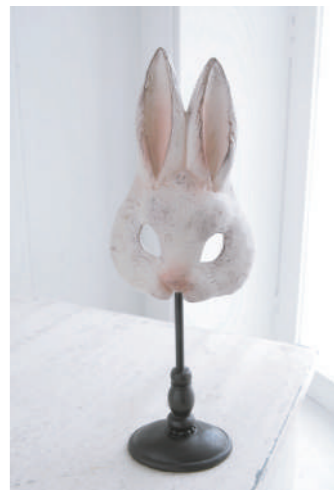

Hamptons

ラビット・マスク
BK-16 ¥2,900
サイズ: W10×D6×H27cm
材質: ポリレジン・スチール, アンティーク調
JAN: 4560296540872
LOT: 2