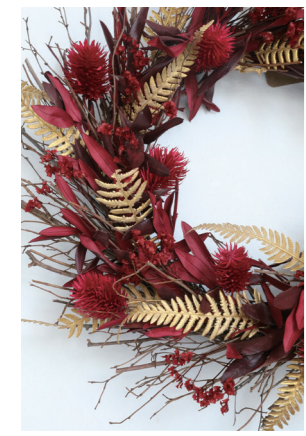

レッドサンス・ドライリース
VP-08 ¥5,400
サイズ：W40×D7.5×H40cm
材質：ドライフラワー・プリザーブド
フラワー・ワイヤー・枝・合成樹脂
JAN：4573166672283 LOT：1