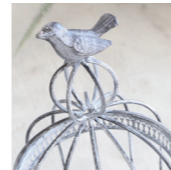

ボルヴィ・プランツケージ
XB-03 ¥5,900
サイズ：φ19×H50.5cm
カゴ内サイズ：φ17.5×深さ33cm
材質：スチール
耐荷重：各1kg
開閉式
JAN：4573166667678

LOT：2