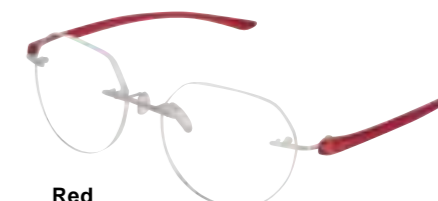

Red
Model YGF131RD

STRENGTH

+1.00	4 997337 062497
+1.50	4 997337 062565
+2.00	4 997337 062572
+2.50	4 997337 062626
+3.00	4 997337 062664