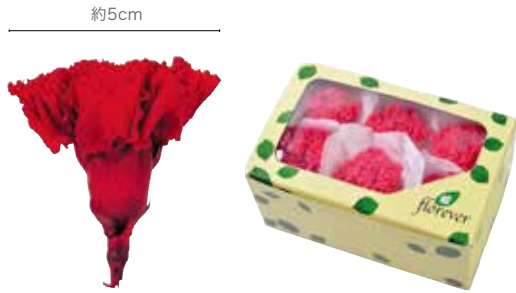

Carnations

Standard Carnation

スタンダードカーネーション

¥3,090 (¥515/輪)

■1箱(6輪)/30箱 ■花径約5cm ■全39色