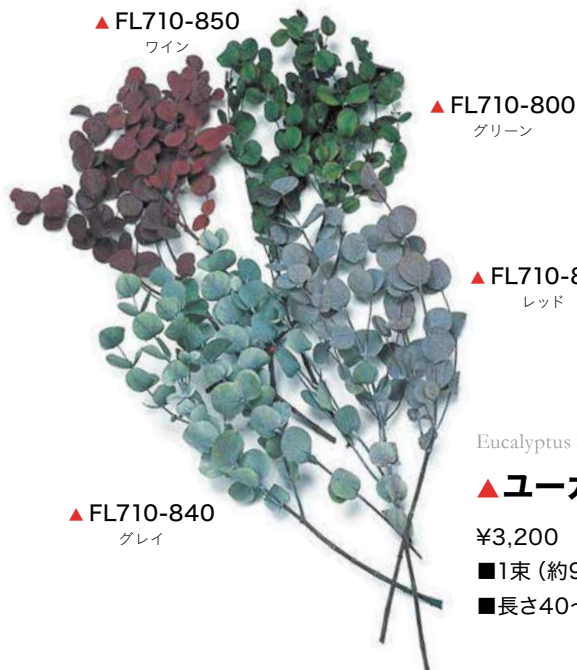

▲FL710-850
ワイン

▲FL710-800
グリーン

▲FL710-830
レッド

Eucalyptus Baby

▲ユーカリベイビー

¥3,200

■1束(約90g)/50束

■長さ40~50cm

▲FL710-840
グレイ

▲FL709-840
グレイ