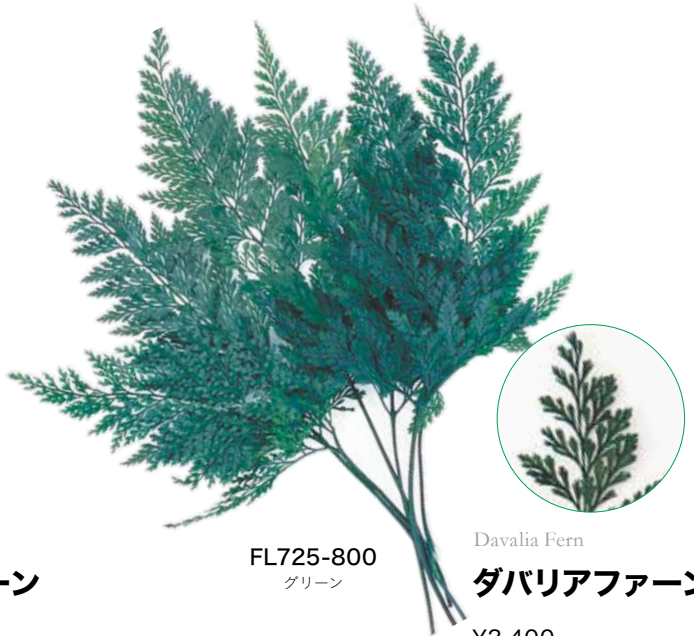

▲ レザーファーン

- ¥2,300
- ■1束（6本）/40束
- ■長さ30～35cm

FL725-800
グリーン

Davalia Fern

ダバリアファーン

- ¥2,400
- ■1束（6本）/200束
- ■長さ18～22cm