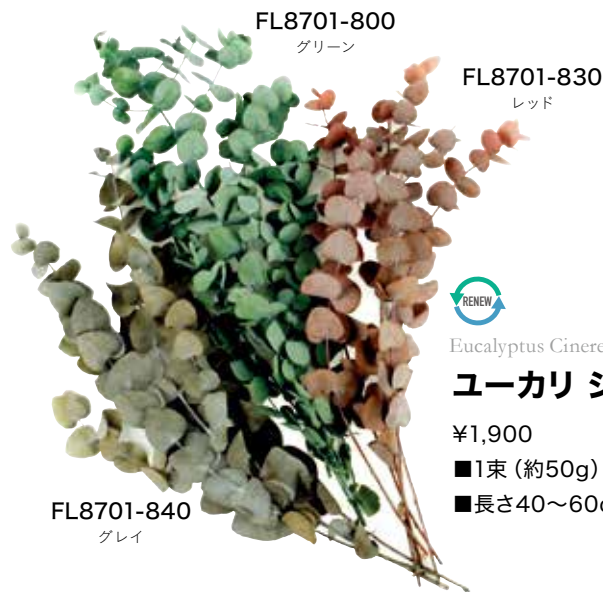

Eucalyptus

グリーン

FL8701-800
グリーン

FL8701-830
レッド

Eucalyptus Cinerea Silver

ユーカリ シネレア

¥1,900

■1束(約50g)/40束

■長さ40~60cm

FL8701-840
グレイ