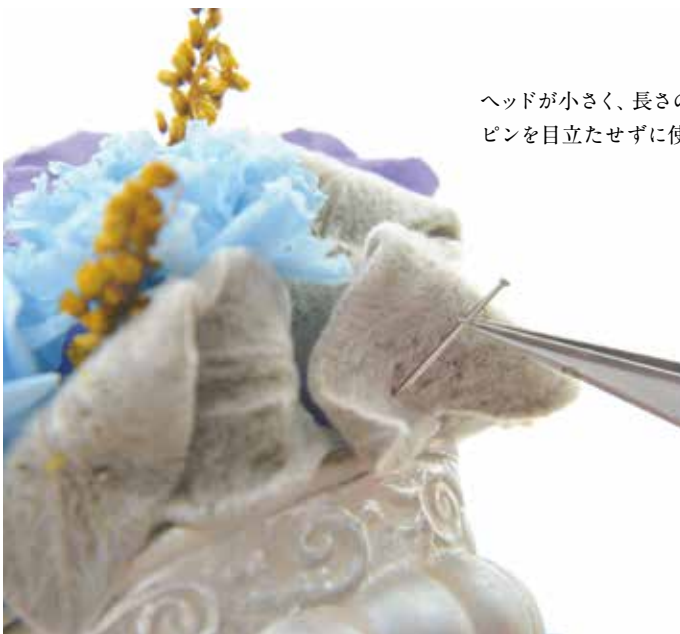

ヘッドが小さく、長さのあるフラワーピンは、アレンジメントをより手軽にしてくれます。  
ピンを目立たせずに使用したいとき、繊細な花材に使用する場合などに便利です。

FLAC52-15

ベーシック

約0.15cm

約7.5cm