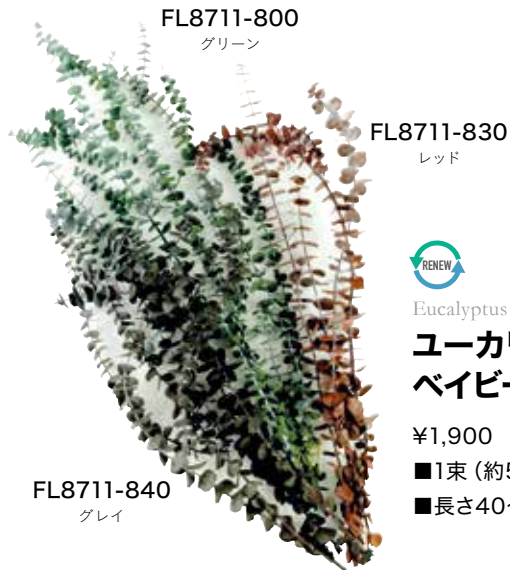

### ヘデラ アルボレア

¥1,900

- 1束 (約70g) /30束
- 長さ約30~60cm

FL874-800  
グリーン

※天然素材を使用している商品の性質上、色・サイズ等がカタログ表記上と多少異なる場合がございます。  
※表示価格は全て税抜価格となります。

※▲印は在庫がなくなり次第最終売となります。

# Eucalyptus

グリーン

FL8701-800  
グリーン

FL8701-830  
レッド

Eucalyptus Cinerea Silver

**ユーカリ シネレア**

¥1,900

■1束(約50g)/40束

■長さ40~60cm

FL8701-840  
グレイ

FL8711-800  
グリーン

FL8711-830  
レッド

Eucalyptus Baby Blue

**ユーカリ  
ベイビーブルー**

¥1,900

■1束(約50g)/40束