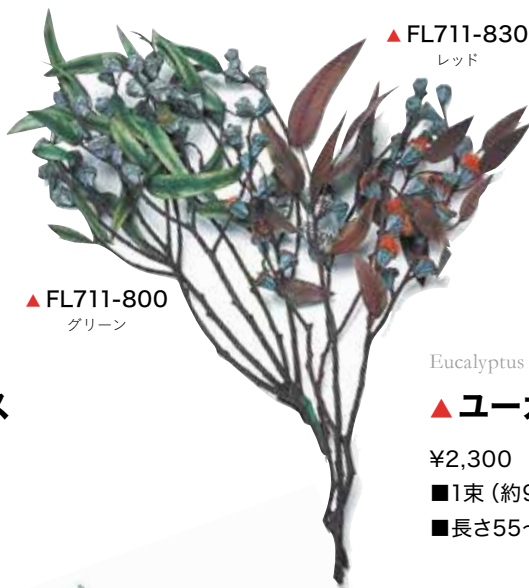

▲FL711-830
レッド

▲FL711-800
グリーン

Eucalyptus Pepa

▲ユーカリ実付

¥2,300

■1束(約90g)/60束

■長さ55~60cm