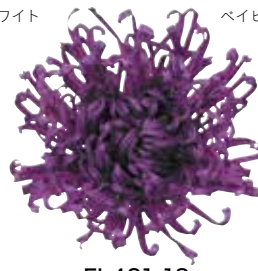

FL431-18
バイオレット