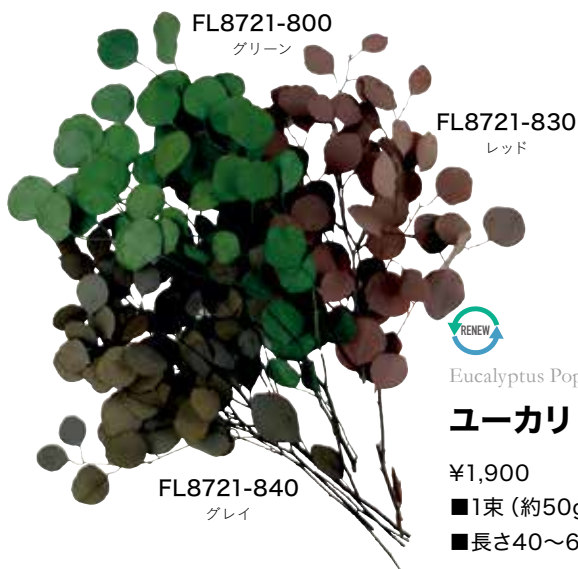

■長さ40~60cm

FL8701-840  
グレイ

FL8711-800  
グリーン

FL8711-830  
レッド

Eucalyptus Baby Blue

**ユーカリ  
ベイビーブルー**

¥1,900

■1束(約50g)/40束

■長さ40~60cm

FL8711-840  
グレイ

FL8721-800  
グリーン

FL8721-830  
レッド

Eucalyptus Populus

**ユーカリ ポプルス**

¥1,900

■1束(約50g)/40束