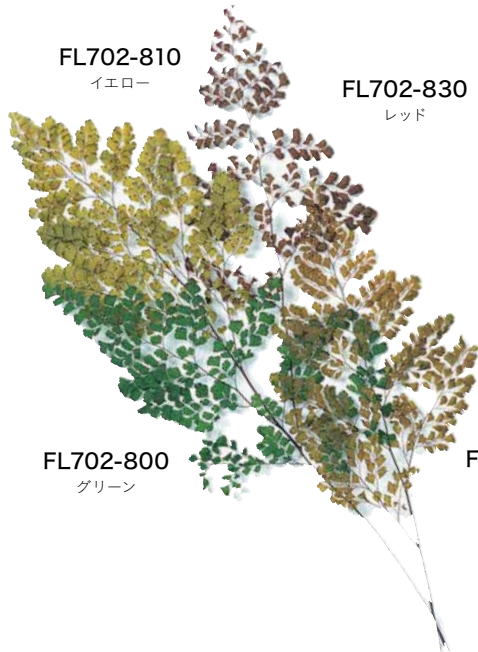

FL702-810
イエロー

FL702-830
レッド

FL702-800
グリーン

FL702-820
オレンジ

Lutti Adiantum

ルッティアジアンタム

- ¥2,000
- ■1束（6本）/200束
- ■長さ25～30cm

※天然素材を使用している商品の性質上、色・サイズ等がカタログ表記上と多少異なる場合がございます。
※表示価格は全て税抜価格となります。

※▲印は在庫がなくなり次第終売となります。