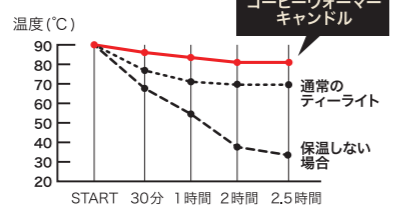

コーヒーウォーマーキャンドル (6個)

必ずコーヒーウォーマーキャンドルを使用してください。

ポット容量: 450ml  
 気温: 約23°C/当社調べ

JAN:4901435-639680

日本製  
 SJ907-00-20  
**ちいさなまきストーブセット**  
 ¥8,000 (税込 ¥8,800)  
 セットサイズ: W95×L70×H120mm  
 箱サイズ: W138×L87×H155mm  
 燃焼時間: 約2時間30分  
 発注単位: 1/ケース入り数: 10  
 重量: まきストーブ 約900g  
 セット内容: ちいさなまきストーブランプ (キャンドル1個付き)、専用ロストル、キャンドル6個  
 材質: [まきストーブ] アルミニウム、鉄物、ガラス [ロストル] 鉄物、マグネット  
 原産国: 日本  
 P JAN