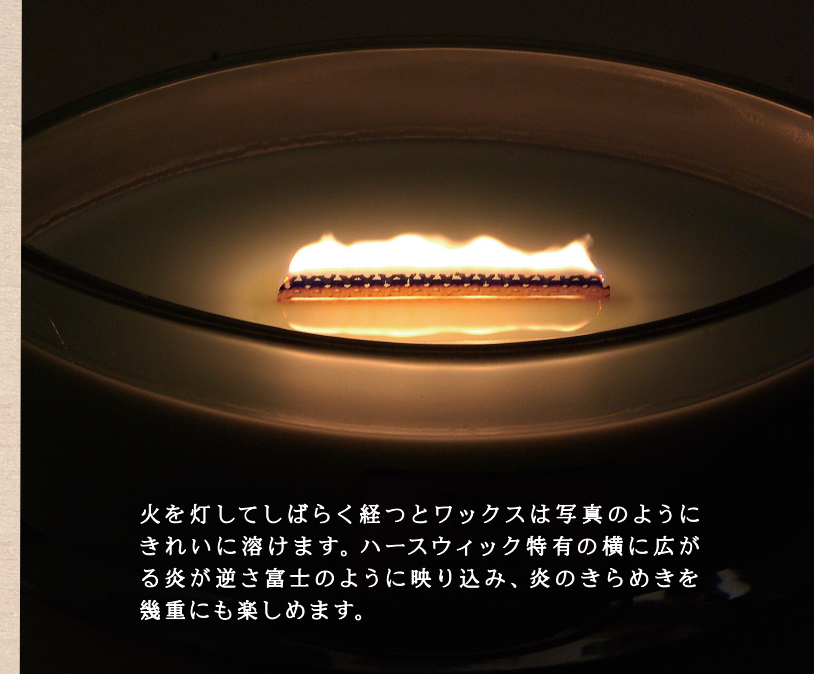

# Hearthwick Candle

ハースウィックキャンドル

WoodWickをより深く楽しみたい方に。重厚感と流れる炎が美しいキャンドル。

ハース(Hearth)とは暖炉のこと。欧米では家族団らの象徴とも言われています。WoodWick(木製芯)から聞こえてくる心地よい音に加え、暖炉で揺らめく炎を眺めている時のような心地よさが味わえます。燃焼時間は約40時間。

火を灯してしばらく経つとワックスは写真のようにきれいに溶けます。ハースウィック特有の横に広がる炎が逆さ富士のように映り込み、炎のきらめきを幾重にも楽しめます。