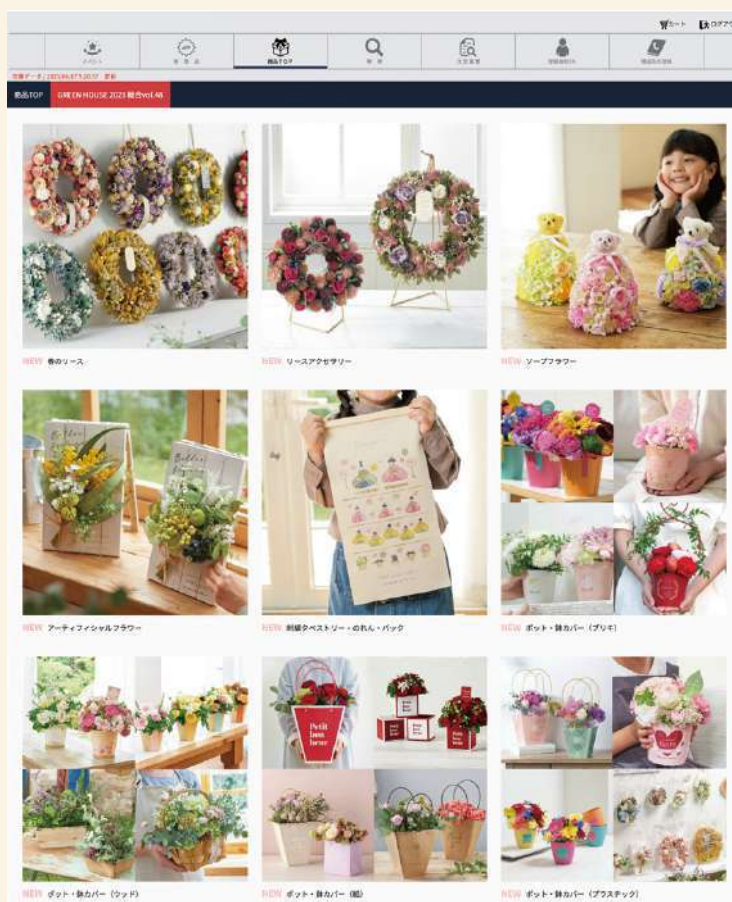

ご注文は BtoB Online Shop が おすすめです！

※ BtoB お取引（企業間取引）に特化したシステムです。一般の方のご利用はできません。

メリットがたくさん！

1. ●優れた検索機能で欲しい商品がすぐ見つかり、そのまま発注できます
   - ●カタログ発刊よりも早くご予約できます
   - ●問い合わせや確認事項が減り、業務効率 UP!
2. …ほかにもメリットがたくさんございます！

BtoB online Shop
詳しくはこちらから
<https://www.keinet.co.jp/btob-shop>

▲ ご利用には紹介コードが必要です
GREENHOUSE と直接お取引のお客様は、GREENHOUSE へ間接お取引の場合は、帳合先様へ「BtoB システムの件で」とお問い合わせください。

以下の内容は、今までの WEB ページから引き続きご利用いただけます。

<https://www.keinet.co.jp>

■ 商品画像・インデックスのダウンロード

▶▶ 弊社ホームページ → お取引先様専用ページ → パスワード入力 ※

▼ 画像ダウンロード

<https://www.keinet.co.jp/wp-content/uploads/s-gazou/2023cm.zip>

▼ INDEX ダウンロード

<https://www.keinet.co.jp/wp-content/uploads/s-gazou/2023autumn-winter.xlsx>

※パスワードご希望の方は、弊社ホームページからお問い合わせください。

■ WEB カタログ閲覧