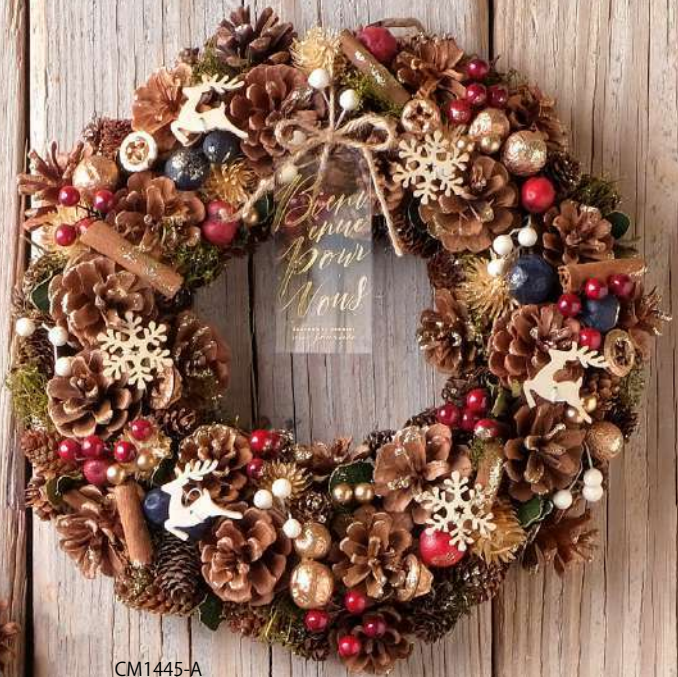

FOREST NATURAL

木の実や葉っぱなどのパーツを使用し、冬の森をイメージしたシリーズです。ナチュラルで暖かみがある雰囲気です。

CM1445-A