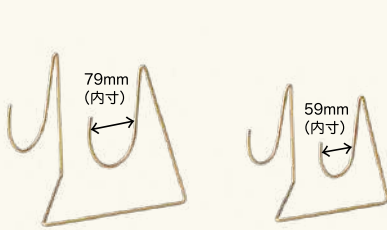

セット

HW598s ¥980×4

65×65×130 (180) Hmm
LOT: 4 (2種×各2) CT: 288人
JAN: 152171 (共通)
羊毛フェルト・フェルト・ワイヤー

HW593~HW598 は全て壁掛け用のひもがついております。 10

ワイヤーリーススタンド

どのスタンドに、
どのサイズのリースが合うか
詳しくは、コード先をご覧ください

5023-A-GD

¥1,800
170×180×400Hmm
LOT: 2 CT: 48入
JAN: 156001
アイアン

5023-B-GD

¥1,200
135×155×320Hmm
LOT: 2 CT: 48入
JAN: 156018
アイアン

5023-C-GD

¥1,000
110×125×260Hmm
LOT: 2 CT: 72入
JAN: 156025
アイアン

5024-A-GD / HW612-A

ワイヤーリースフック

Une fleur et une plante
訳: 花と植物

5024-A-GD

¥1,200
190×160×180Hmm
(かけ部分内寸/79mm)
LOT: 2 CT: 72入
JAN: 156032
アイアン

5024-B-GD

¥800
145×130×140Hmm
(かけ部分内寸/59mm)
LOT: 2 CT: 96入
JAN: 156049
アイアン

5025-A-GD ¥900

11×110×300Hmm
(かけ部分内寸/46mm
受け側内寸/60mm)
LOT: 2 CT: 72入
JAN: 156056
アイアン