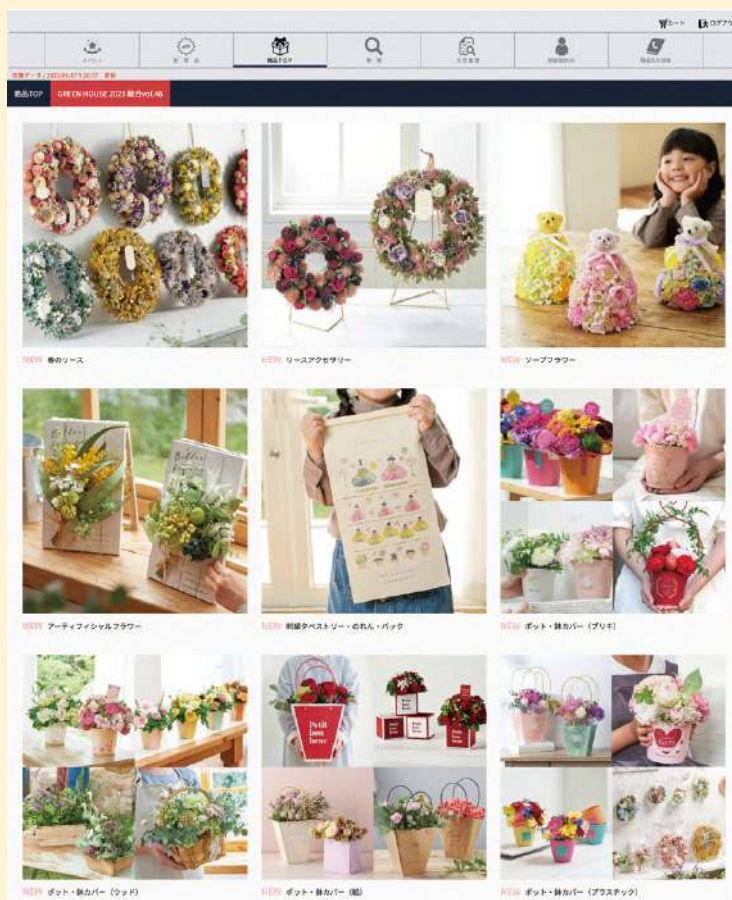

ご注文は BtoB Online Shop が おすすめですよ！

※ BtoB お取引（企業間取引）に特化したシステムです。一般の方のご利用はできません。

メリットがたくさん！

1. 優れた検索機能で欲しい商品がすぐ見付き、そのまま発注できます
   - カタログ発刊よりも早くご予約できます
   - 問い合わせや確認事項が減り、業務効率 UP!
2. …ほかにもメリットがたくさんございます！

BtoB online Shop
詳しくはこちらから
<https://www.keinet.co.jp/btob-shop>

▲ ご利用には紹介コードが必要です
GREENHOUSE と直接お取引のお客様は、GREENHOUSE へ間接お取引の場合は、帳合先様へ「BtoB システムの件で」とお問い合わせください。

以下の内容は、今までの WEB ページから引き続きご利用いただけます。

<https://www.keinet.co.jp>

■ 商品画像・インデックスのダウンロード

▶▶ 弊社ホームページ → お取引先様専用ページ → パスワード入力 ※

▼ 画像ダウンロード

<https://www.keinet.co.jp/wp-content/uploads/s-gazou/2023hw.zip>

▼ INDEX ダウンロード

<https://www.keinet.co.jp/wp-content/uploads/s-gazou/2023autumn-winter.xlsx>

※パスワードご希望の方は、弊社ホームページからお問い合わせください。

■ WEB カタログ閲覧