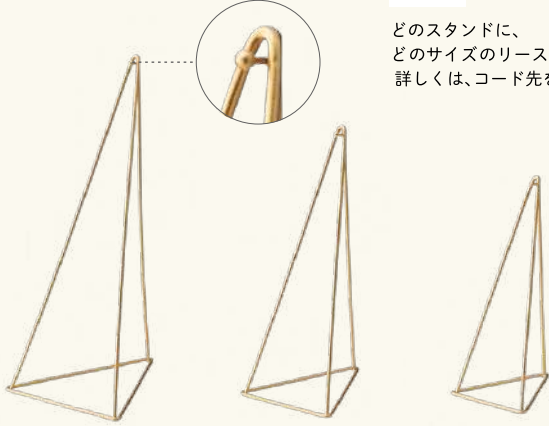

セット

HW598s ¥980×4

65×65×130 (180) Hmm
LOT: 4 (2種×各2) CT: 288人
JAN: 152171 (共通)
羊毛フェルト・フェルト・ワイヤー

HW593~HW598 は全て壁掛け用のひもがついております。 10

ワイヤーリーススタンド

どのスタンドに、
どのサイズのリースが合うか
詳しくは、コード先をご覧ください

5023-A-GD

¥1,800
170×180×400Hmm
LOT: 2 CT: 48入
JAN: 156001
アイアン