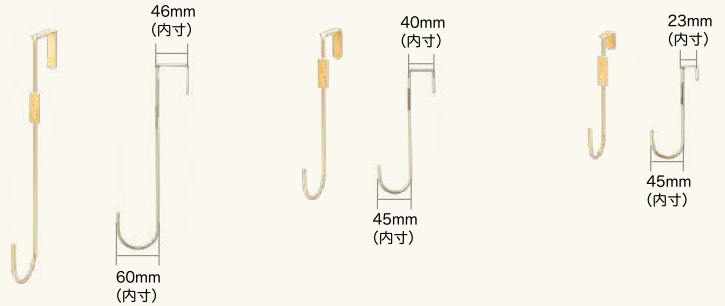

5023-B-GD

¥1,200
135×155×320Hmm
LOT: 2 CT: 48入
JAN: 156018
アイアン

5023-C-GD

¥1,000
110×125×260Hmm
LOT: 2 CT: 72入
JAN: 156025
アイアン

5024-A-GD / HW612-A

ワイヤーリースフック

Une fleur et une plante
訳: 花と植物

5024-A-GD

¥1,200
190×160×180Hmm
(かけ部分内寸/79mm)
LOT: 2 CT: 72入
JAN: 156032
アイアン

5024-B-GD

¥800
145×130×140Hmm
(かけ部分内寸/59mm)
LOT: 2 CT: 96入
JAN: 156049
アイアン

5025-A-GD ¥900

11×110×300Hmm
(かけ部分内寸/46mm
受け側内寸/60mm)
LOT: 2 CT: 72入
JAN: 156056
アイアン