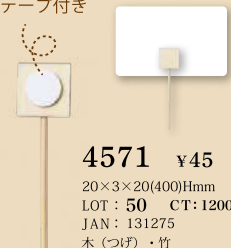

両面
テープ付き

HW534を
ピックとして
使用できます