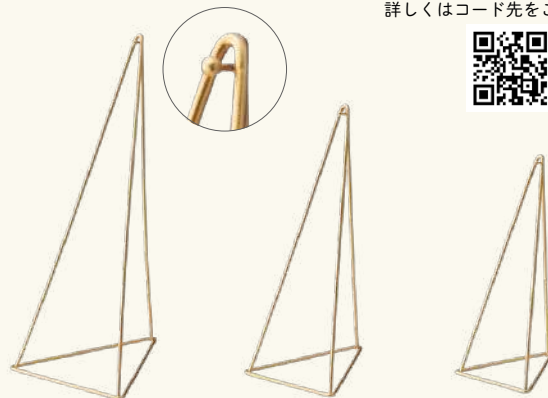

ラメ
 185×85×400Hmm
 LOT : 1 CT : 18入
 JAN : 162835
 天然素材・ポリプロピレン・
 プラスチック・木・綿・
 発泡スチロール

無地の茶箱入 ※緩衝材は無地です
 お持ち帰り袋付

【側面図】

5024-A-GD / CM1616-B

5023-A-GD / CM1612-A

タブストリーAサイズをかけたところ

リースAサイズをかけたところ

5274
¥2,800
 170φ×385~930Hmm
 LOT : 1 CT : 24入
 JAN : 166871
 アイアン

5023-A使用例

リースAサイズ Bサイズ Cサイズ Dサイズ

ワイヤーリーススタンド

どのスタンドに
 どのサイズのリースが合うか、
 詳しくはコード先をご覧ください

5023-A-GD
¥1,800
 170×180×400Hmm
 LOT : 2 CT : 48入
 JAN : 156001
 アイアン

5023-B-GD
¥1,200
 135×155×320Hmm
 LOT : 2 CT : 48入
 JAN : 156018
 アイアン