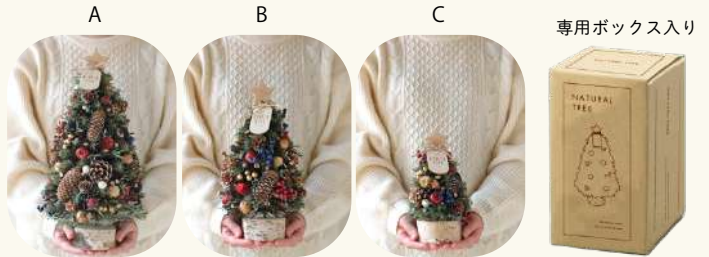

ボックスの日本語訳
Vue avec les objets favoris autour de vous 訳: お気に入りの物に囲まれて暮らす生活
Les fleurs apportent paix et joie dans notre vie quotidienne. 訳: 花は日々の暮らしの中に、安らぎと喜びを運んでくれる。
Que beaucoup de bonheur et de sourires vous parviennent sans interruption. 訳: たくさんの幸せと笑顔が途切れることなく訪れますように

ボックスは商品を保護するためのものです。多少のシワや破れなどはご了承くださいませ。
一つ一つ手作りのため、輸送途中で変形したり、パーツが取れてしまう場合がございます。多少の場合は接着剤等を使って修復して頂きますようお願いいたします。
ツリーの台座に使用している白樺の木は天然素材のため色に個体差があり、表面の皮が剥がれる場合がございます。予めご了承くださいませ。