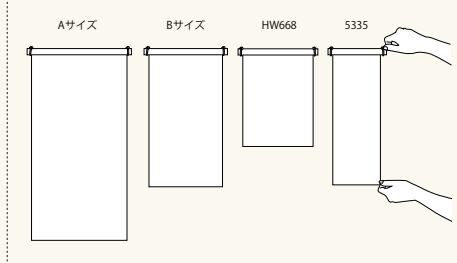

パッケージと紐などの詳細 p02~03、p05~06の商品共通です

柄・サイズが
わかるシールが
パッケージに
貼ってあります

くるくる丸めて、
コンパクトに保管
できます

木製バー・紐が
付いておりますので、
すぐに使用できます

レターパックで送れます!

以下のアイコンがあるものはレターパックプラス (34 cm×24.8cm) の封筒に表記の本数まで入ります

4*

4本まで入ります

5*

5本まで入ります

7*

7本まで入ります

商品の特性上、ご理解いただけますと幸いです。

ほつれ防止加工により、生地が端が
茶色になっている場合がございます

生地に細かな色糸が混ざっている
場合がございます