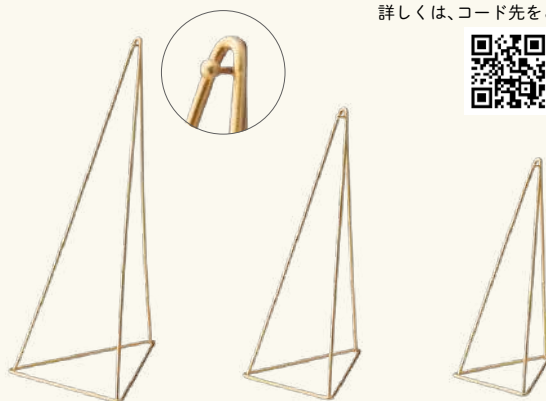

5024-A-GD/HW650-B

5023-A-GD/HW652-A

5023-A使用例

リースAサイズ

Bサイズ

Dサイズ

ワイヤーリーススタンド

どのスタンドに、
どのサイズのリースが合うか
詳しくは、コード先をご覧ください

5023-A-GD

¥1,800
170×180×400Hmm
LOT:2 CT:48入
JAN:156001
アイアン

5023-B-GD

¥1,200
135×155×320Hmm
LOT:2 CT:48入
JAN:156018
アイアン

5023-C-GD

¥1,000
110×125×260Hmm
LOT:2 CT:72入
JAN:156025
アイアン

5024-A-GD

¥1,200
190×160×180Hmm
(かけ部分内寸/79mm)
LOT:2 CT:72入
JAN:156032
アイアン