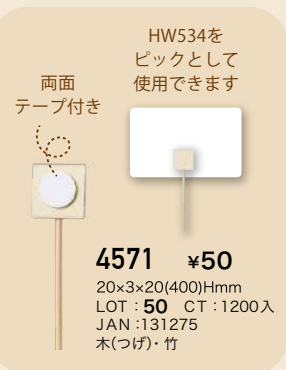

HW534をピックとして使用できます

両面テープ付き

4571 ¥50

20×3×20(400)Hmm

LOT:50 CT:1200入

JAN:131275

木(つけ)・竹