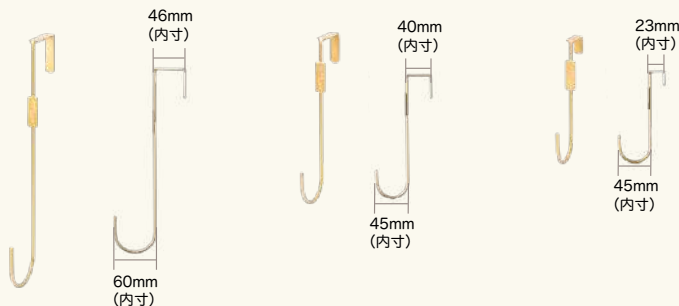

5023-A-GD

¥1,800
170×180×400Hmm
LOT:2 CT:48入
JAN:156001
アイアン

5023-B-GD

¥1,200
135×155×320Hmm
LOT:2 CT:48入
JAN:156018
アイアン

5023-C-GD

¥1,000
110×125×260Hmm
LOT:2 CT:72入
JAN:156025
アイアン

5024-A-GD

¥1,200
190×160×180Hmm
(かけ部分内寸/79mm)
LOT:2 CT:72入
JAN:156032
アイアン

5024-B-GD

¥800
145×130×140Hmm
(かけ部分内寸/59mm)
LOT:2 CT:96入
JAN:156049
アイアン

5025-B-GD/HW649-B

ワイヤーリースフック

Une fleur et une plante
訳: 花と植物

5025-A-GD

¥900
11×110×300Hmm
(かけ部分内寸/46mm
受け側内寸/60mm)
LOT : 2 CT : 72入
JAN : 156056
アイアン

5025-B-GD

¥800
11×90×200Hmm
(かけ部分内寸/40mm
受け側内寸/45mm)
LOT : 2 CT : 96入
JAN : 156063
アイアン

5025-C-GD

¥700
11×80×150Hmm
(かけ部分内寸/23mm
受け側内寸/45mm)
LOT : 2 CT : 144入
JAN : 156070
アイアン

木製シンプルボード

天然素材の為、木のフシ、ワレがあるものや
木クズが付着している場合があります