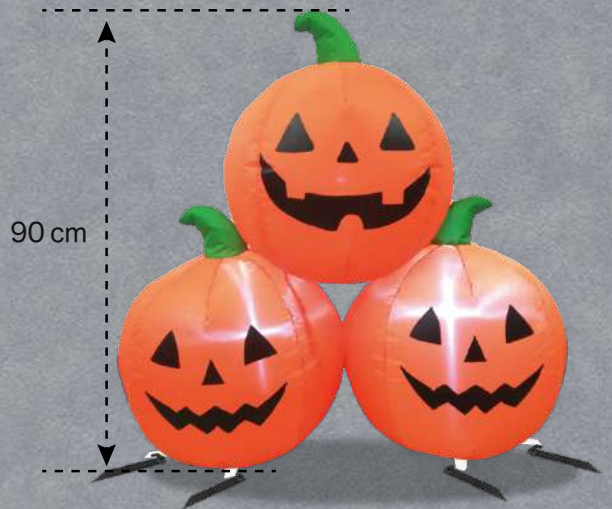

開封します

1. コンセントにつないでください
2. 数十秒で膨らみ、点灯します
3. 付属の杭や紐で固定してください

杭が付属します

お届け時の
状態です

幻想的な音楽が流れ
少しずつ進みます
※センサーがあり音や振動に反応します

9 HW536

14 HW476

9