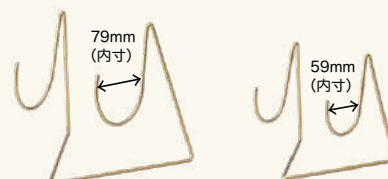

5024-A-GD/HW650-B

5023-A-GD/HW652-A

5023-A使用例

リースAサイズ

Bサイズ

Dサイズ

ワイヤーリーススタンド

どのスタンドに、
どのサイズのリースが合うか
詳しくは、コード先をご覧ください

5023-A-GD

¥1,800
170×180×400Hmm
LOT:2 CT:48入
JAN:156001
アイアン

5023-B-GD

¥1,200
135×155×320Hmm
LOT:2 CT:48入
JAN:156018
アイアン

5023-C-GD

¥1,000
110×125×260Hmm
LOT:2 CT:72入
JAN:156025
アイアン

5024-A-GD

¥1,200
190×160×180Hmm
(かけ部分内寸/79mm)
LOT:2 CT:72入
JAN:156032
アイアン