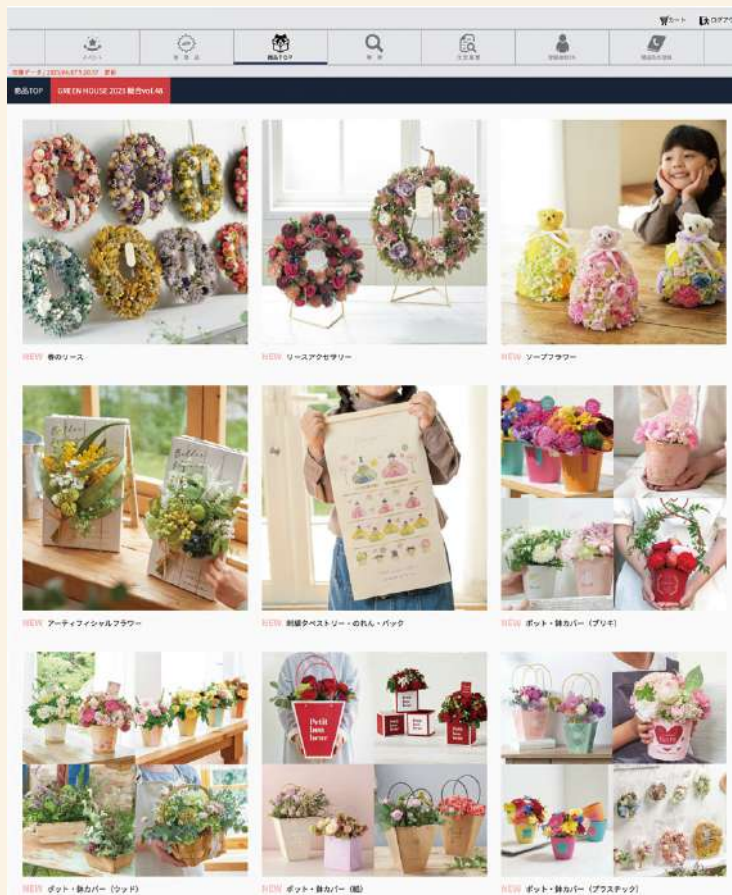

ご注文は BtoB Online Shop が おすすめですよ！

※ BtoB お取引（企業間取引）に特化したシステムです。
一般の方のご利用はできません。

メリットがたくさん！

1. ●優れた検索機能で欲しい商品がすぐ見付き、そのまま発注できます
   - ●カタログ発刊よりも早くご予約できます
   - ●問い合わせや確認事項が減り、業務効率 UP!
2. …ほかにもメリットがたくさんございます！

BtoB online Shop
詳しくはこちらから
<https://www.keinet.co.jp/btob-shop>

▲ ご利用には紹介コードが必要です

- 【直接お取引の場合】▶ GREENHOUSE へお問い合わせください
- 【間接お取引の場合】▶ 帳先様へ「BtoB システムの件で」とお問い合わせください

以下の内容は、今までの WEB ページから
引き続きご利用いただけます。

<https://www.keinet.co.jp>

Web ページでできること

① 商品画像・インデックスのダウンロード

▶▶ 弊社ホームページ → お取引先様専用ページ → パスワード入力 ※

▼ 画像ダウンロード

<https://www.keinet.co.jp/wp-content/uploads/s-gazou/2024ny.zip>

▼ INDEX ダウンロード

<https://www.keinet.co.jp/wp-content/uploads/s-gazou/2023autumn-winter.xlsx>

※パスワードご希望の方は、
弊社ホームページから
お問い合わせください。

② WEB カタログ閲覧