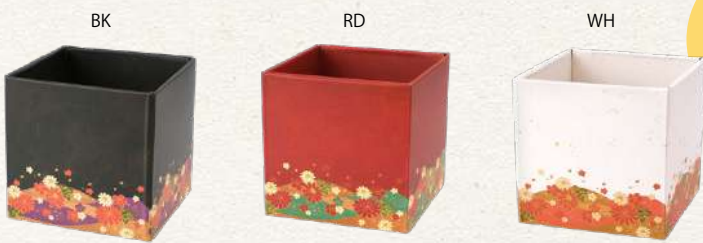

文字を無くし
シンプルに
なりました

お届け時の
状態です

NEW / 穴なし **3** **1/6**
NY397-BK・RD・WH ¥180
95×95×95Hmm LOT: 10 (同-) CT:200入
JAN: BK/163375 RD/163382 WH/163399

※台紙が付属します ※フタはありません