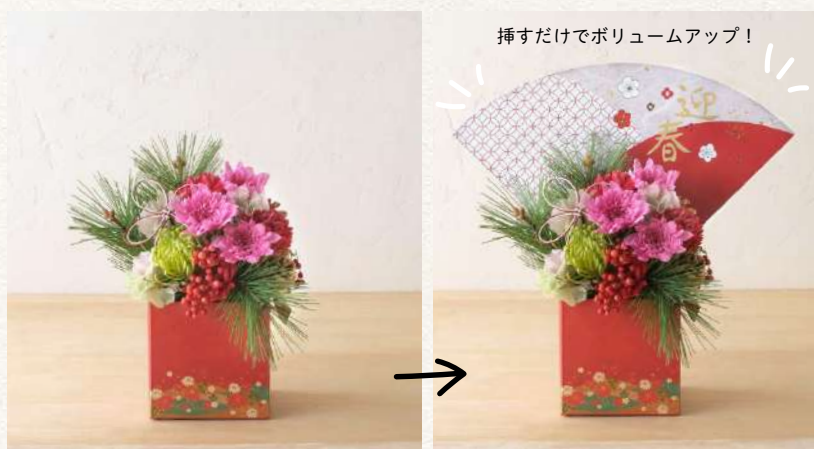

裏面

防水

NEW / 平面
NY395 ¥230

200×315Hmm (厚み0.5mm)
LOT : 10 CT:500入
JAN : 163122
ポリ塩化ビニール
推奨サイズ: 3.5寸・3寸

カット目安線が
あります

下部に折線あり。
フォームにしっかり
固定できます。

NY393~395 は完全防水仕様です。
デザインの一部が、
金の箔押しになっています。

挿すだけでボリュームアップ!