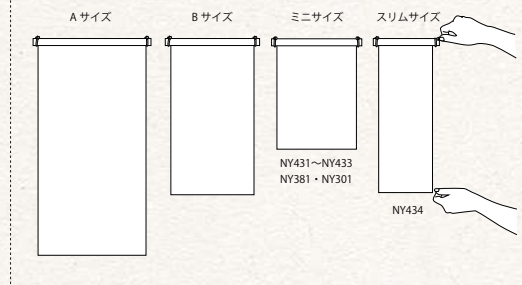

NY430-A

5*
NY301 ¥1,280
220×15×280Hmm
(布部分/200×260mm)
LOT : 2 CT : 100入
JAN : 152492
綿・ポリエステル・木

[NY431~432]
HAPPY NEW YEAR 訳：明けましておめでとう

イラスト部分は
刺繍になっています

NY431

NY432

NY433

NY381

NY301

サイズ比較