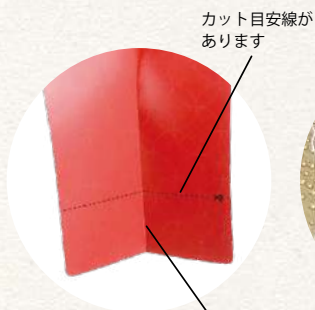

下部に折線あり。
フォームにしっかり
固定できます。