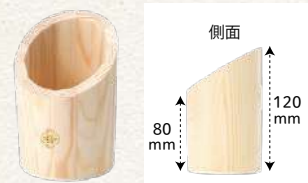

上底式のため、
給水スポンジが
少量ですみます。

NY366～NY369の
ロゴは焼印です

切れ目がなく縁起が良いとされる
宝結び紋に、四つ環をアレンジした
枠をあしらいました。
銀(かん)…筆筒などの引き手がもとに
なった図案です。

お正月にぴったりな、竹型の器です。

NY369-B

穴なし / ライナー付 **2.5** (1/6)

NY369-A ¥1,250

95Φ×170Hmm
(内寸/83Φ×95~165Hmm)
LOT : 2 CT : 60入
JAN : 162255
木(松)