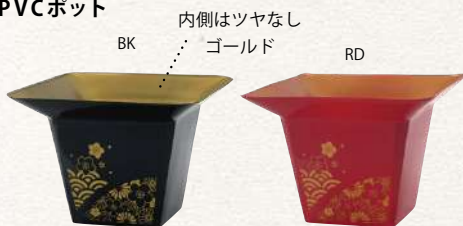

PVCポット

穴なし **3.5** (1/3)
NY210-A-BK・RD ¥170

160×160×110Hmm(内寸/105×105×87Hmm)
LOT : 10(同-) CT : 600入
JAN : BK/143452 RD/143469 ポリ塩化ビニール