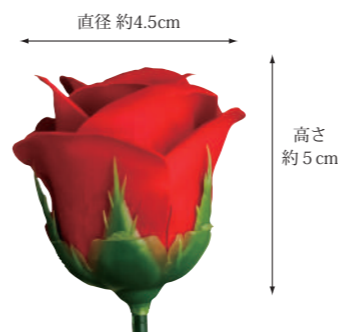

### ●フレグランスソープ ヴァージンローズ

上代: 1,800円(税別) <9輸入/全10色> ●1輪当たり200円(税別)

お得な大箱

上代: 6,000円(税別) <50輸入> ●1輪当たり120円(税別)

花びらの先がウェーブした優しいイメージのローズ。

FSF17-40  
<大箱>FSF17B-40  
アイボリー

FSF17-30  
<大箱>FSF17B-30  
パステルグリーン

FSF17-62  
<大箱>FSF17B-62  
ピーチ