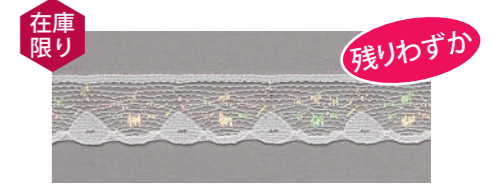

*レースリボン

◆材質：ポリエステル