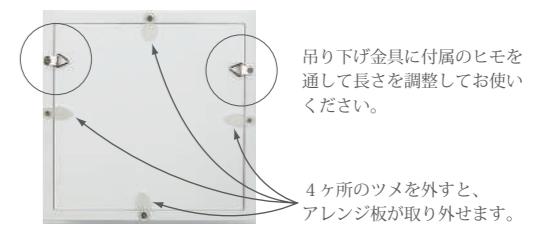

吊り下げ金具に付属のヒモを通して長さを調整してお使いください。

4ヶ所のツメを外すと、アレンジ板が取り外せます。

👉壁に掛けても、置物にしても程よいサイズが人気です。

在庫限り