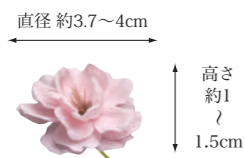

直径 約3.7~4cm

高さ 約1~1.5cm