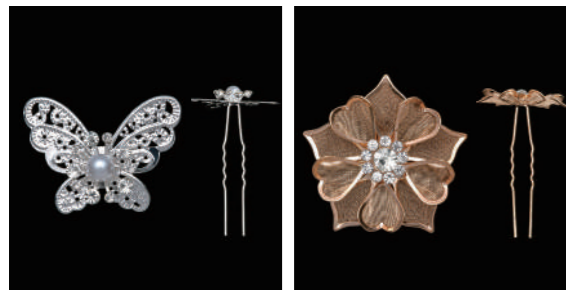

パールピンク  
上代：1,300円(税別)  
サイズ：約1.5cm

20本入

**AHA914**

パールプラム  
上代：2,600円(税別)  
サイズ：約2.2cm

20本入

**AHA915**

ハートフラワー  
上代：2,400円(税別)  
サイズ：約3.2cm

12本入