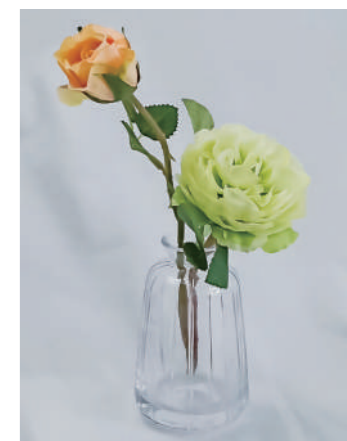

👉 個別段ボール入り。

ガラスの器が割れないよう、個別段ボール箱に入れてお届けします。

- Cタイプ なすび型 サイズ：直径(最大幅) 直径約7.2×高さ 約12cm  
シンプルだけどなぜか欲しくなる可愛い器。

在庫限り

👉 コロンと可愛いなすび型に明るいお花がぴったり。

- Eタイプ しょうゆ型 サイズ：直径(最大幅) 約6.8×高さ 約11.1cm  
お醤油入れの器に似たユニークなデザイン。

在庫限り