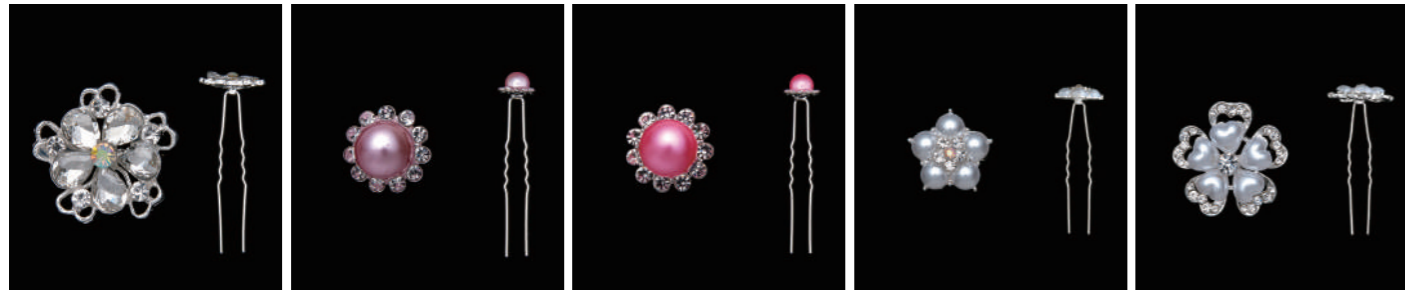

AHA911

フリルフラワー
上代：3,000円(税別)
サイズ：約2.5cm

20本入

AHA912

パールライトピンク
上代：1,300円(税別)
サイズ：約1.5cm

20本入

AHA913

パールピンク
上代：1,300円(税別)
サイズ：約1.5cm

20本入

AHA914

パールプラム
上代：2,600円(税別)
サイズ：約2.2cm

20本入

AHA915

ハートフラワー
上代：2,400円(税別)
サイズ：約3.2cm

12本入