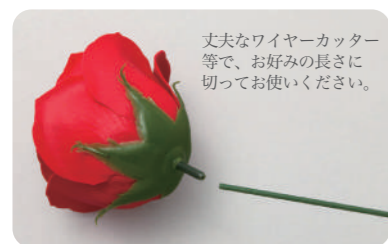

◎ワイヤーの使い方と、ご使用上のご注意

丈夫なワイヤーカッター等で、お好みの長さに切ってお使いください。