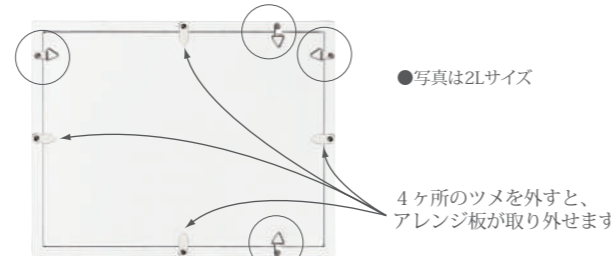

👉壁に掛けても、置物にしても飾ることができます。

●写真は2Lサイズ

4ヶ所のツメを外すと、アレンジ板が取り外せます。

吊り下げ金具に付属のヒモを通して長さを調整してお使いください。

👉アレンジした後、ギフトBOXを探すのは結構手間なもの。

贈り物に最適なハードタイプの白化粧箱に入れてお届けします。アレンジをそのまま箱に戻すだけで素敵な贈り物が完成です。