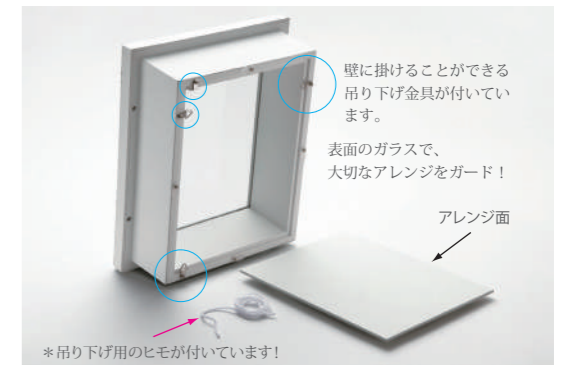

壁に掛けることができる吊り下げ金具が付いています。

表面のガラスで、大切なアレンジをガード!

アレンジ面

*吊り下げ用のヒモが付いています!

👉アレンジした後、ギフトBOXを探すのは結構手間なもの。

贈り物に最適なハードタイプの白化粧箱に入れてお届けします。アレンジをそのまま箱に戻すだけで素敵な贈り物が完成です。

*白化粧箱イメージ

デコフレーム *白化粧箱付

プラスチック製とは思えない質感と高級感。お手頃価格も魅力です。

◆材質：プラスチック、ガラス

・裏面には、壁掛け用の吊り下げ金具が2ヶ所付いています。(壁掛け用のヒモも付いています。)奥行きが広い(7cm)ので、そのまま置物としても飾っていただけます。