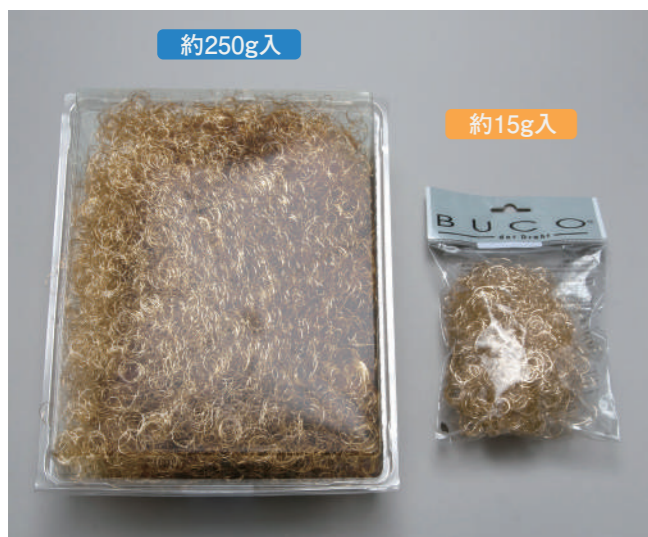

在庫限り ラメッタカーリー

キラキラなカールワイヤーがアレンジのアクセントに！

◆材質：金属製

1. 約250g入 上代：8,500円(税別)
   ML004-89 ゴールド ML004-93 シルバー
   ML004-53 ピンクゴールド
2. 約15g入 上代：850円(税別)
   ML003-89 ゴールド ML003-93 シルバー ML003-21 シャンペーン
   ML003-53 ピンクゴールド ML003-05 ブルー