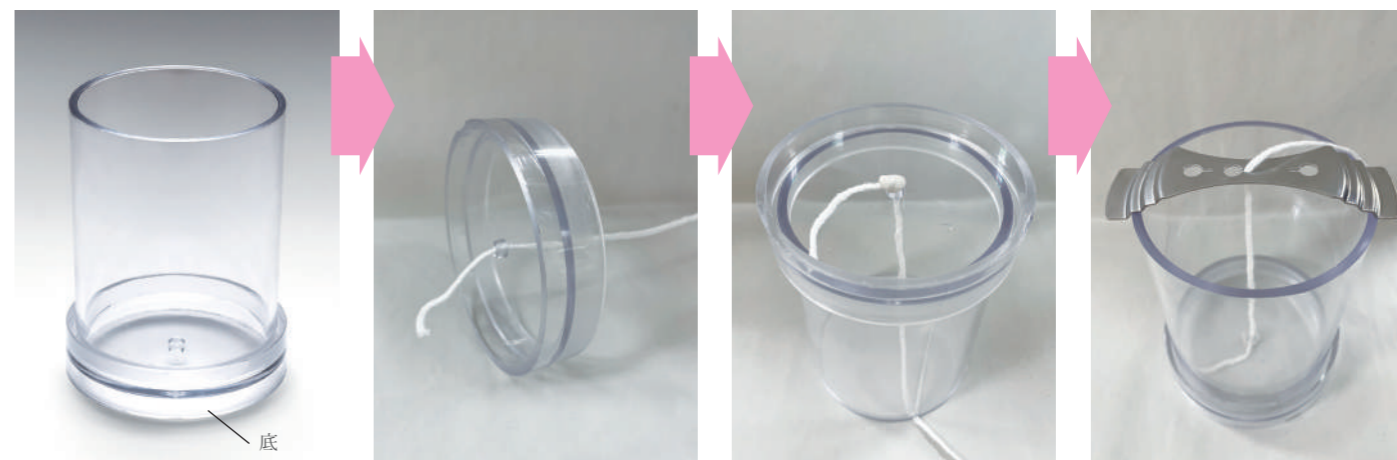

◎ご使用方法

①キャンドルモールドの底を取り外します。

②底蓋にキャンドル芯を通します。突起している方が下になります。

③キャンドル芯を粘土やグルー等でしっかり固定して、穴を塞ぎます。

④芯固定ホルダーをキャンドルモールドに固定してキャンドル芯を通します。