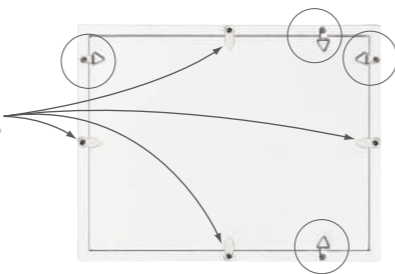

縦にも横にも、アレンジ自在です。

縦にも横にも飾っていただけるように、裏面には壁掛け用の金具が4ヶ所に付いています。(吊り下げ用のヒモが1本付いています。)縦・横どちらの向きにも使えますから、デザインの幅が広がります。

●写真は2Lサイズ

4ヶ所のツメを外すと、アレンジ板が取り外せます。

吊り下げ金具に付属のヒモを通して長さを調整してお使いください。