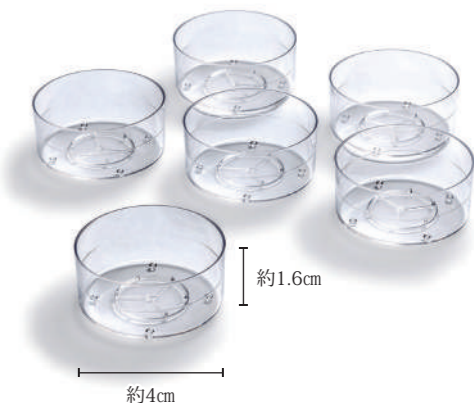

ティーライトキャンドルカップ 6個入

ティーライトキャンドル作りに最適。
明るく灯るクリアタイプ。

◆材質：プラスチック

1個あたり
約34円

ML217 6個入
上代：200円(税別)