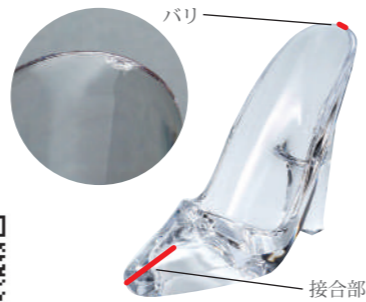

アクリルハイヒール 上代：950円(税別) *三角形のクリアケース入

1カートン当たり72個/サイズ：14×6×高さ10.5cm

◆材質：アクリル

エレガントなフォルムに華やかなアレンジが良く似合う、大人気のハイヒール。

アクリル製品について

アクリル製品には製造上、接合線と型から抜いた際に残るへそ(バリ)が必ず残ります。たまに目立つ物がありますが、傷ではありませんのでご理解ください。また、アクリルの耐熱温度は約70℃前後です。80℃になると溶けますのでご注意ください。

スマートフォン立てとしてもお使いいただけます。

スマートフォンだけでなく、携帯電話や小物、アクセサリなどを入れるケースとしてもお使いいただけます。

アクリルハイヒール ミニ **超お買得** 上代：700円(税別) *三角形のクリアケース入

1カートン当たり120個/サイズ：9.7×4.3×高さ7.4cm ◆材質：アクリル

人気のアクリルハイヒールの小さいサイズのミニタイプです。

通常サイズとの比較

通常サイズと並べると、可愛さが引き立つミニサイズのハイヒールが新登場！小さいサイズのローズやリボンでアレンジすればキュートな作品が出来上がります。

アクリルハイヒール アレンジスタイル 上代：950円(税別)

*三角形のクリアケース入

1カートン当たり72個/サイズ：14×6×高さ10.5cm

アレンジ面が広くて使いやすく、豪華なアレンジが作れる「アレンジスタイル」にも注目です。

◆材質：アクリル

アレンジ面が広い「アレンジスタイル」

アレンジ面が広いので、より豪華で優雅なアレンジを楽しめます。

三角形のクリアケースでお届けします。

そのままお使いいただくこともできますが、贈り物にされる場合は、別売のギフト用ケースをお使いいただくことをお勧めします。

※三角ケースは輸入発送用です。多少のキズや汚れ等による返品、ご交換には対応いたしかねます。

アクリルハイヒール ギフト用ケース(クリア)

1カートン当たり50セット ◆材質：PET

アレンジしたアクリルハイヒールがぴったり入るギフト用ケース。(アクリルハイヒール ミニにはお使いいただけません。)

ハイヒールがしっかり固定できるクリアタイプの台座が付いているので、持ち運びも安心！作品の保護にもご利用いただけます。

※商品にアレンジは含まれません。

※商品にアレンジは含まれません。

一回り小さい「コンパクトサイズ」はハイヒールの大きさにピッタリフィットするサイズです。小さめなので持ち運びにも便利！お好みに合わせてケースをお選びください。