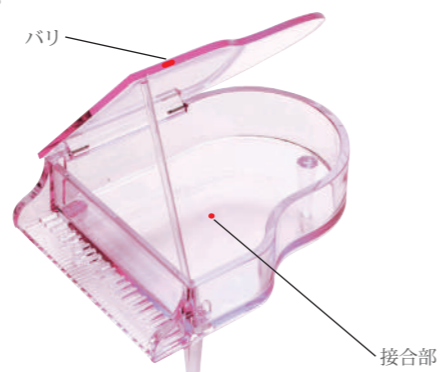

アクリルピアノは白化粧箱に入れてお届けします。

商品をしっかり保護する、ハードタイプの白化粧箱に入れてお届けします。