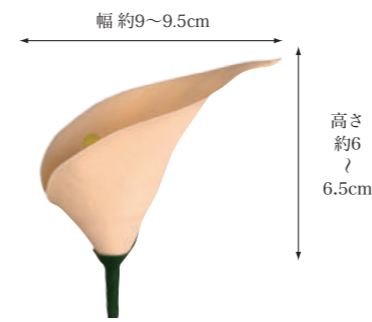

〈大箱〉FSF23B-80 ホワイト  
 〈大箱〉FSF23B-62 ピーチ  
 〈大箱〉FSF23B-39 パステルライラック  
 〈大箱〉FSF23B-37 パープル

\*サイズは1年間を通じての平均を記載しております。季節により、表記のサイズより大きいものや小さいものが混じる場合があります。

※各大箱は、少し多めに入っています。

アジサイ / ファンシーあじさい

ガーデニア / カラー

※各大箱は、少し多めに入っています。