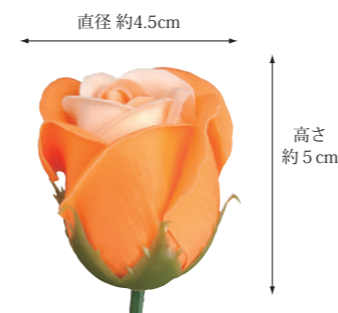

FSF09-05
<大箱>FSF09B-05
パステルピンク