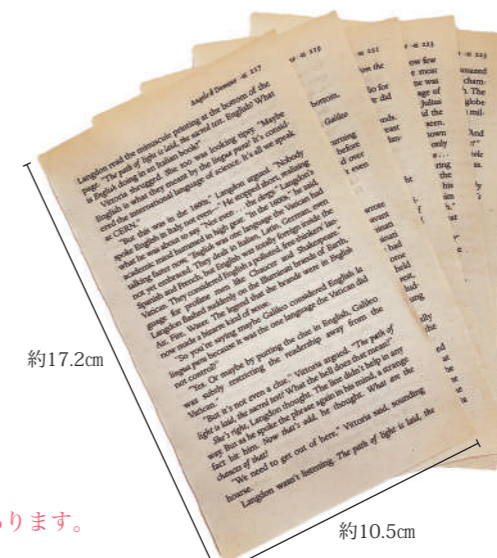

洋書 5ページ

アレンジしたキャンドルに、
ちょっとしたアクセント!

◆材質：紙

👉キャンドルに貼ると
とってもオシャレ!

色々なアレンジに使えます。

ML236 5ページ
上代：120円(税別)

※洋書によってサイズが変わることがあります。