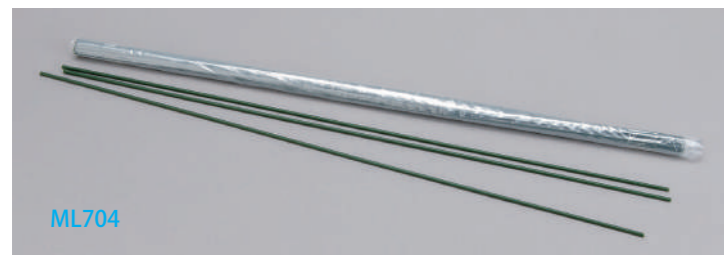

### ●ソープフラワーステム用ワイヤー ML704 20本入 上代：200円(税別) ●長さ：約40cm

ML704