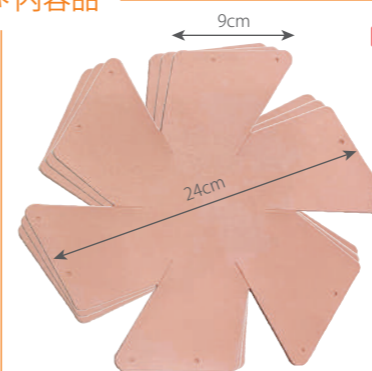

* 内容品

バッグベース **3枚入**