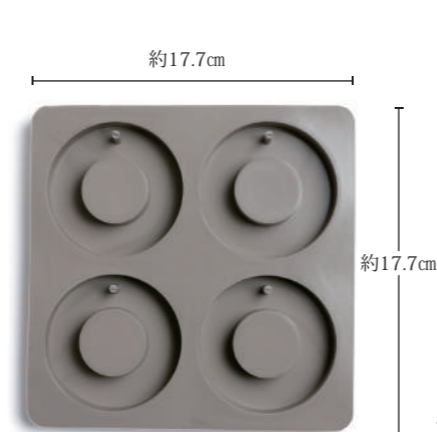

## シリコンモールド

◆材質：シリコン

**ML218**  
リング型  
上代：550円(税別)

**ML209**  
タブレット型  
上代：550円(税別)