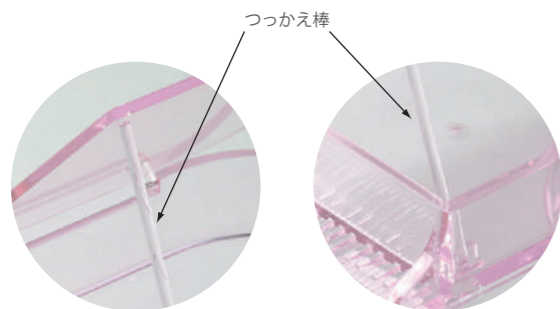

ピアノの大屋根（フタ）はつかえ棒で支えます。

ケース内に取められたつかえ棒を立てることによりフタを開けてアレンジすることができます。

つかえ棒は、写真の2ヶ所をアクリル溶接材で留めて固定してください。また、つかえ棒を内部に収納することにより、フタの小物入れとしてご利用いただけます。