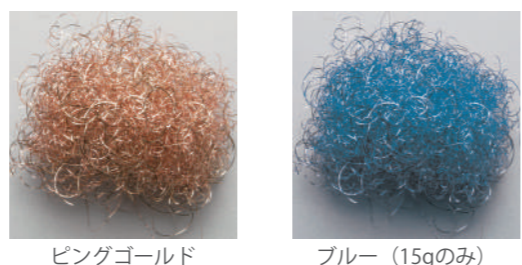

在庫限り ラメッタカーリー

キラキラなカールワイヤーがアレンジのアクセントに！

◆材質：金属製

1. 約250g入 上代：8,500円(税別)
   ML004-89 ゴールド ML004-93 シルバー
   ML004-53 ピンクゴールド
2. 約15g入 上代：850円(税別)
   ML003-89 ゴールド ML003-93 シルバー ML003-21 シャンペーン
   ML003-53 ピンクゴールド ML003-05 ブルー