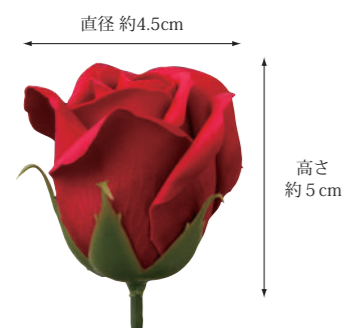

●フレグランスソープローズM

上代：1,800円(税別)〈9輪入/全21色〉●1輪当たり200円(税別)

お得な大箱 上代：6,000円(税別)〈50輪入〉●1輪当たり120円(税別)

スタンダードサイズの
使いやすいローズ。