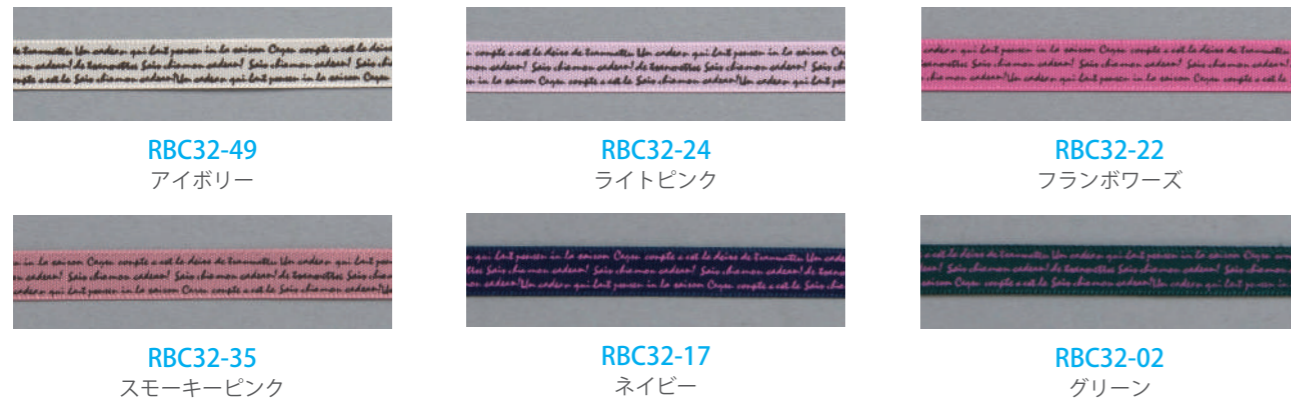

# 中国リボン

ちょっとしたワンポイントにも使えるお買い得なりボンです。

◆材質：ポリエステル

●シングルレターリボン 12色 上代：2,200円(税別) サイズ：幅約7mm×長さ約90m

◆カラーバリエーション

●トリプルレターリボン 6色 上代：1,700円(税別) サイズ：幅約10mm×長さ約90m

◆カラーバリエーション

●ステッチリボン スリム 10色 上代：1,100円(税別) 幅約10mm×長さ約45m