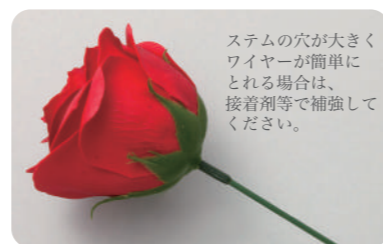

#### ★アレンジに便利なステム用ワイヤー

- \*ガクの部分と花弁は別々のパーツになっています。接続部分が緩い場合は接着剤等で補強してください。
- \*ワイヤーが入りにくい場合は、お花のステムをもって回しながら差し込んでください。花弁の部分を持つとステムがお花にめり込む場合があります。
- \*根元をペンチでもっていただくと、差し込みやすくなります。

#### ◎ワイヤーの使い方と、ご使用上のご注意

丈夫なワイヤーカッター等で、お好みの長さに切ってお使いください。

お花のステムにワイヤーを差し込んでください。

ステムの穴が大きくワイヤーが簡単にとれる場合は、接着剤等で補強してください。

表情豊かなアレンジの世界