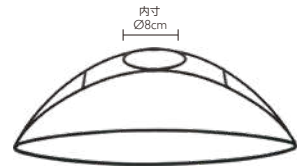

40450 ¥1280-2-60
ボーゲンスタンド
ブラック W40XD13XH13.5cm