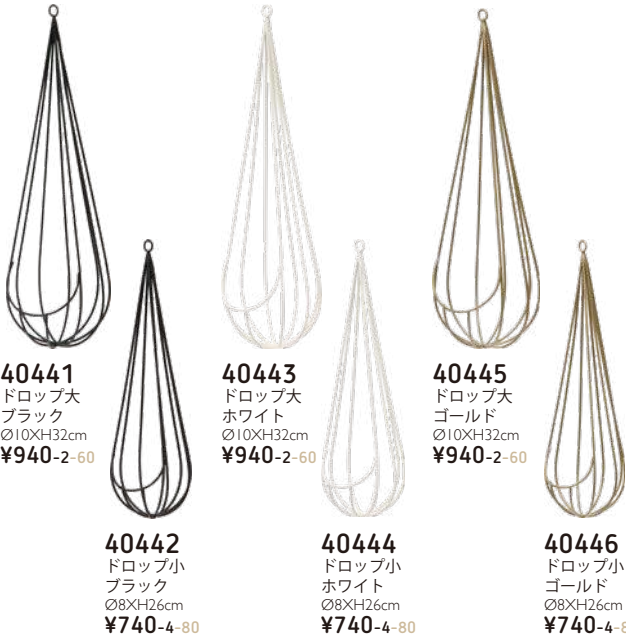

Drop すーっとしたたるしずくをワイヤーでかたどりました。 [YouTube](#)