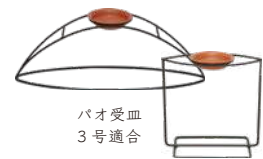

パオ受皿
 3号適合

▶ ボーゲン

▶ ホリゾン

Flying Wreath Stand

誰でも簡単にバランスよくリースを吊るせるように先端のフックをデザインしました。
高さも38~60cmまで調整可能。詳しくは下のQRコードから動画をご覧ください。

40409 ¥1900-1-36
フライングリーススタンド
ブラック
φ15XH38~60cm 11伸縮式

40416 ¥1900-1-36
フライングリーススタンド
ホワイト
φ15XH38~60cm 11伸縮式