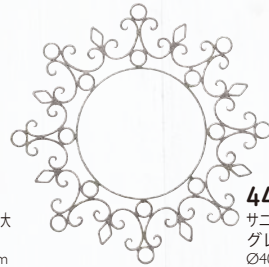

44916.44917

44916
アイアンブリリアント大
アイボリーゴールド
W25.5XH37.5cm
¥1300-1-96

44918
アイアンブリリアント大
ブラックゴールド
W25.5XH37.5cm
¥1300-1-96

44731
サニーリース 40cm
グレイ
40cm
¥2900-1-8

44917
アイアンブリリアント小
アイボリーゴールド
W17XH25cm
¥940-1-96

44919
アイアンブリリアント小
ブラックゴールド
W17XH25cm
¥940-1-96