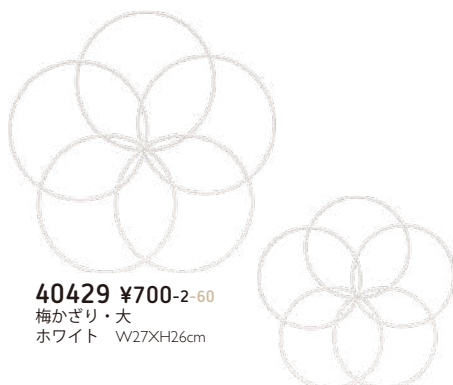

40429 ¥700-2-60
梅かざり・大
ホワイト W27XH26cm

40430 ¥540-2-90
梅かざり・小
ホワイト W20XH19.5cm

このページすべて

薄型コンパクト商品