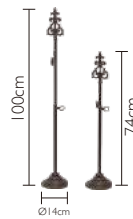

Wreath

リースやフレームをスマートに飾るスタンドです。高さを約74~100cmに伸縮可能。

44369

リーススタンド
ブラック
¥6300-1-4