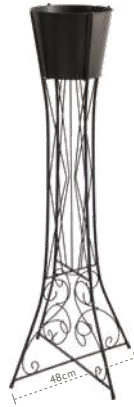

45069 ¥3500-1-12
モロッコフレーム
サークル大 ブラック
W30XD8XH30cm

転がり防止のための目立たない台座がついています。

45070 ¥2000-1-36
モロッコフレーム
サークル小 ブラック
W20XD5XH20cm

45294
エクス・メッシュボックス
ナチュラル
W43XD26XH15cm
¥2600-1-12

44940 ¥5600-1-4
ローズムーン・大
ブラック W41XD24XH44cm

45342
レクトハンガー
ブラック
W60XD40XH80cm
フック 10 コ付属
¥4000-1-12

44482 ¥4400-1-16
ピレージ
ブラック W60XD23XH14cm

44547 ¥5500-1-12
リオ・ムーン
ブラック W54XD23XH42.5cm

Nature Designs 2023-2024

SALSA cross

送料
無料

YouTube
近日公開

New

ベストセラーのフラワースタンド「サルサ」に新バージョンが登場。
どの角度から見ても装飾の密度が保たれるようにデザインしています。

収納時

折り畳み式だから
運びやすく収納
場所にも困りません。

47517 ¥7900-4
サルサ cross 120cm
ブラック
W48XD48XH120cm

47518 ¥6600-6
サルサ cross 90cm
ブラック
W40XD40XH90cm

47519 ¥7900-4
サルサ cross 120cm
アイボリーゴールド
W48XD48XH120cm