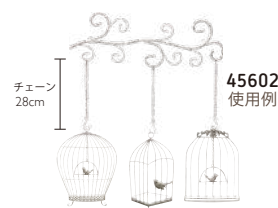

チェーン
28cm
45602
使用例

★このページに掲載の商品は手作りのためデザインが一定ではありません。