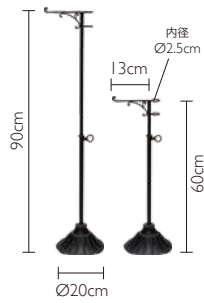

44885 ¥7700-1
フックツリー 送料別途
グレイ W102XD3XH86cm
YouTube

44885
使用例

チェーン
28cm
45602
使用例

★このページに掲載の商品は手作りのためデザインが一定ではありません。

Stefano

プロが求める安定性、使い勝手のために土台をとても重くしてあります。高さを約60~90cmに伸縮可能。

44367

ブーケスタンド・ステファノ
ブラック
¥7800-1-2