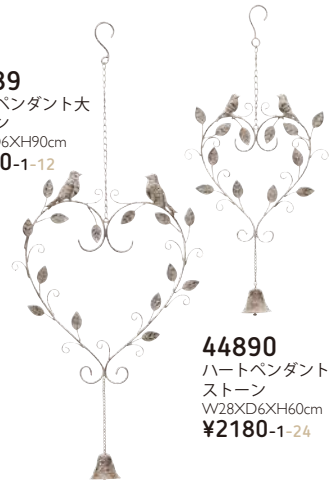

44916.44917

44916
アイアンブリリアント大
アイボリーゴールド
W25.5XH37.5cm
¥1300-1-96

44918
アイアンブリリアント大
ブラックゴールド
W25.5XH37.5cm
¥1300-1-96

44731
サニーリース 40cm
グレイ
40cm
¥2900-1-8

44917
アイアンブリリアント小
アイボリーゴールド
W17XH25cm
¥940-1-96

44919
アイアンブリリアント小
ブラックゴールド
W17XH25cm
¥940-1-96

44732
サニーリース 30cm
グレイ
30cm
¥2500-1-16

Pendant

45501
ウィンドーペンダント大
ストーン
W35XD6XH90cm
¥2980-1-12

45502
ウィンドーペンダント小
ストーン
W25XD6XH60cm
¥2180-1-24

44889
ハートペンダント大
ストーン
W38XD6XH90cm
¥2980-1-12

44890
ハートペンダント小
ストーン
W28XD6XH60cm
¥2180-1-24