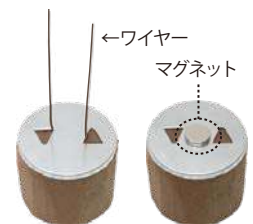

Form Plate

とっても便利!

ドライフラワー、アートフラワーなどのフローラルフォーム用のプレートです。
フォームをセットしづらいワイヤー製品などに簡単確実に固定できます。

詳しくは
YouTube

45121 ¥600-1-40
フォームプレート 5cm
12コ入 1コあたり ¥50

45122 ¥560-1-50
フォームプレート 3.8cm
12コ入 1コあたり ¥47

とにかく丈夫!

45669
詳細は P12