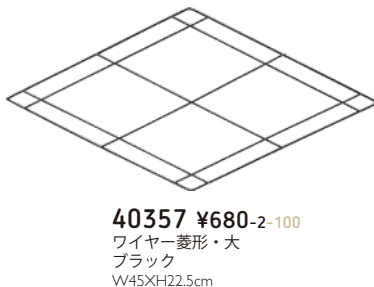

和風デザインのベースになる菱形。タテで洋風アレンジにも。

平らに折り畳める扇。脚をとりはずして壁掛けにもできます。

和風のリースが映える組み立て式のスタンドです。

一年中お使いいただける。三日月型のワイヤーベース。

上のフック部分と下のワイヤー部分のセットです。キズや揺れを防ぐためにすき間に布などを挟んでお使いください。