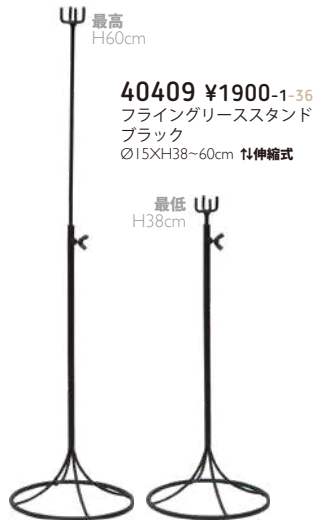

パオ受皿
 3号適合

▶ ボーゲン

▶ ホリゾン

Flying Wreath Stand

誰でも簡単にバランスよくリースを吊るせるように先端のフックをデザインしました。
高さも38~60cmまで調整可能。詳しくは下のQRコードから動画をご覧ください。

40409 ¥1900-1-36
フライングリーススタンド
ブラック
φ15XH38~60cm 11伸縮式

40416 ¥1900-1-36
フライングリーススタンド
ホワイト
φ15XH38~60cm 11伸縮式