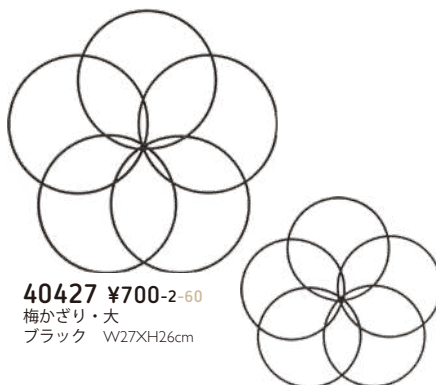

40425 ¥720-2-96
 サードフレーム・エフ
 ブラック W10XH30cm

40426 ¥720-2-96
 サードフレーム・エフ
 ホワイト W10XH30cm

40436 ¥900-2-72
 羽根つきスタンド
 ブラック W16XD16XH27cm

脚部は折りたたみ式で取り外し可能です。

詳しくは
 YouTube

40427 ¥700-2-60
 梅かざり・大
 ブラック W27XH26cm

40428 ¥540-2-90
 梅かざり・小
 ブラック W20XH19.5cm

40429 ¥700-2-60
 梅かざり・大
 ホワイト W27XH26cm

40430 ¥540-2-90
 梅かざり・小
 ホワイト W20XH19.5cm

このページすべて

 薄型コンパクト商品

和風デザインのベースになる菱形。タテで洋風アレンジにも。

高砂コソバグ 40357.40358

平らに折り畳める扇。脚をとりはずして壁掛けにもできます。