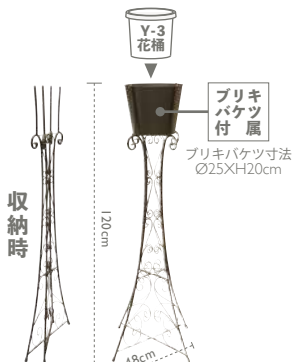

ベストセラーのフラワースタンド「サルサ」に新バージョンが登場。
どの角度から見ても装飾の密度が保たれるようにデザインしています。

収納時

折り畳み式だから
運びやすく収納
場所にも困りません。

47517 ¥7900-4
サルサ cross 120cm
ブラック
W48XD48XH120cm

47518 ¥6600-6
サルサ cross 90cm
ブラック
W40XD40XH90cm

47519 ¥7900-4
サルサ cross 120cm
アイボリーゴールド
W48XD48XH120cm

47520 ¥6600-6
サルサ cross 90cm
アイボリーゴールド
W40XD40XH90cm

SALSA

送料
無料

ベストセラーモデル。軽量・折り畳み式。

収納時

折り畳み式だから
運びやすく収納
場所にも困りません。

47501 ¥7900-4
サルサ 120cm ブラック
W48XD48XH120cm

47502 ¥6600-6
サルサ 90cm ブラック
W40XD40XH90cm

47503 ¥7900-4
サルサ 120cm アイボリーゴールド
W48XD48XH120cm

47504 ¥6600-6
サルサ 90cm アイボリーゴールド
W40XD40XH90cm

47516 ¥8900-4
サルサ 120cm ゴールド
W48XD48XH120cm

SALSA deluxe

送料
無料

エレガント&デラックスモデル。軽量・折り畳み式。

収納時

折り畳み式だから運びやすく
収納場所にも困りません。