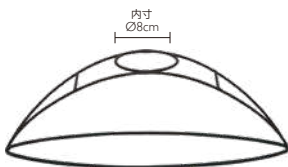

40231.40370

40453

40459

40450

40376

花で美しいアーチを作る「ボーゲンスタンド」と、浮遊感のある水平なフラワーデザインにおすすめの「 Horizontスタンド」。どちらもバオ受皿3号適合です。

主役を引き立てる枠型のスタンド。シンプルな自立フレームとしても使えます。S字フック1コが付属して多用途です。

40450 ¥1380-2-60
ボーゲンスタンド
ブラック W40XD13XH13.5cm