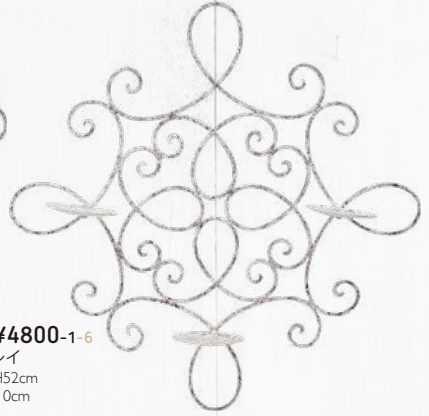

45376 ¥4800-1-6
ニコル グレイ
W53XD12XH52cm
折り畳み皿 径10cm

45378 ¥3600-1-12
キャレ・クローバー
グレイ W30XD1XH30cm

45379 ¥3600-1-12
キャレ・ローズ
グレイ W30XD1XH30cm

45380 ¥3600-1-12
キャレ・モロカン
グレイ W30XD1XH30cm