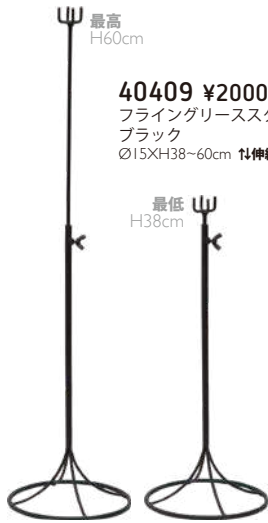

40393.40392

40357

各商品の詳細は YouTube

Flying Wreath Stand

誰でも簡単にバランスよくリースを吊るせるように先端のフックをデザインしました。
高さも38~60cmまで調整可能。詳しくは下のQRコードから動画をご覧ください。

40409 ¥2000-1-36
フライングリーススタンド
ブラック
φ15XH38~60cm 11伸縮式

40416 ¥2000-1-36
フライングリーススタンド
ホワイト
φ15XH38~60cm 11伸縮式