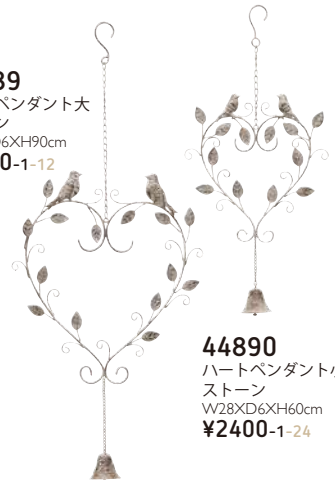

45379 ¥3600-1-12
キャレ・ローズ
グレイ W30XD1XH30cm

45380 ¥3600-1-12
キャレ・モロカン
グレイ W30XD1XH30cm

44916
アイアンブリリアント大
アイボリーゴールド
W25.5XH37.5cm
¥1300-1-96

44918
アイアンブリリアント大
ブラックゴールド
W25.5XH37.5cm
¥1300-1-96

44917
アイアンブリリアント小
アイボリーゴールド
W17XH25cm
¥960-1-96

44919
アイアンブリリアント小
ブラックゴールド
W17XH25cm
¥960-1-96

44883 ¥2800-1-16
クロス (ダイヤ) S
グレイ W38XH46cm

45501
ウィンドーペンダント大
ストーン
W35XD6XH90cm
¥3200-1-12

45502
ウィンドーペンダント小
ストーン
W25XD6XH60cm
¥2400-1-24

44889
ハートペンダント大
ストーン
W38XD6XH90cm
¥3200-1-12

44890
ハートペンダント小
ストーン
W28XD6XH60cm
¥2400-1-24

45602

チェーン
28cm

40474

45030

44889

44908
リースペンダント大
ストーン
W38XD6XH90cm
¥3200-1-12

44909
リースペンダント小
ストーン
W28XD6XH60cm
¥2400-1-24