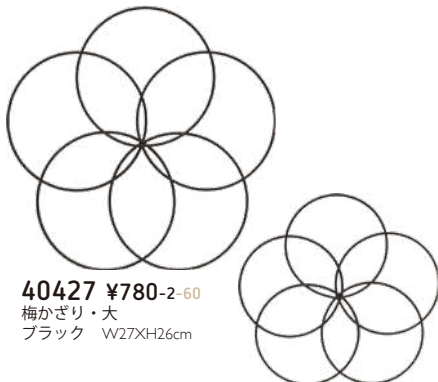

40425 ¥720-2-96
サードフレーム・エフ
ブラック W10XH30cm

40426 ¥720-2-96
サードフレーム・エフ
ホワイト W10XH30cm

40392 ¥800-2-80
ワイヤーフラット扇・大
ブラック W39XD12XH16cm

40393 ¥640-4-120
ワイヤーフラット扇・小
ブラック W26XD9XH10cm

40427 ¥780-2-60
梅かざり・大
ブラック W27XH26cm

40428 ¥600-2-90
梅かざり・小
ブラック W20XH19.5cm

40429 ¥780-2-60
梅かざり・大
ホワイト W27XH26cm

40430 ¥600-2-90
梅かざり・小
ホワイト W20XH19.5cm

40357 ¥680-2-100
ワイヤー菱形・大
ブラック W45XH22.5cm

このページすべて
薄型コンパクト商品

40425

40424

40427