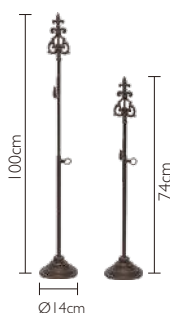

44973
ブーケスタンド・ステファノ
オールドシルバー
¥8200-1-2

Alice

リースとブーケを飾ることのできる多目的スタンドです。高さを約 62~90cm に伸縮可能。

44739
アリススタンド伸縮
ブラック
¥6000-1-8

44741
アリススタンド伸縮
ホワイト
¥6000-1-8

Wreath

リースやフレームをスマートに飾るスタンドです。高さを約 74~100cm に伸縮可能。

44369
リーススタンド
ブラック
¥6600-1-4