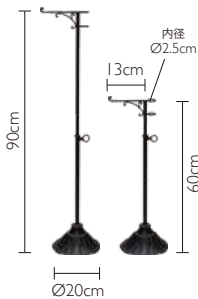

Stefano

44367
ブーケスタンド・ステファノ
ブラック
¥8200-1-2