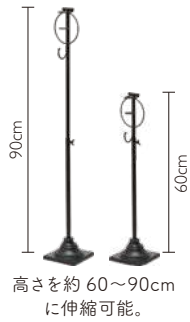

45119
サルサ用プリキバケツ
ブラック
Ø25XH20cm
¥1800-1-24

45120
サルサ用プリキバケツ
アイボリーゴールド
Ø25XH20cm
¥1800-1-24

送料
無料

このマークの商品は北海道、九州、沖縄などを
除き送料無料で。各アイテムの出荷単位での
出荷となります。色アソート不可。

FLIP STAND

持ち手が細いブーケはもちろん、リングをくるとまわしたらボリュームのあるブーケもOK。リースなども掛けられるフックもついで一台三役のオールラウンドスタンドです。