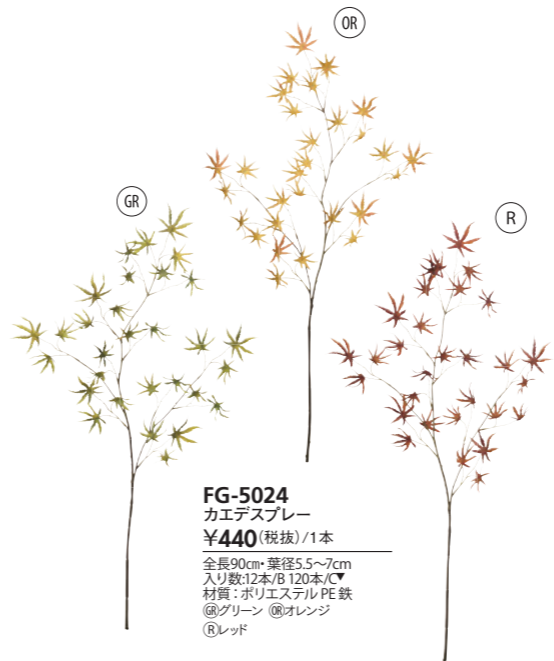

FG-5026 (R)
ローズヒップスプレー
¥1200(税抜)/1本
全長97cm・実長3~4cm
入り数:8本/B 96本/C*
材質:PE 鉄 PS
◎レッド

FG-5024
カエダスプレー
¥440(税抜)/1本
全長90cm・葉径5.5~7cm
入り数:12本/B 120本/C*
材質:ポリエステル PE 鉄
◎グリーン ◎オレンジ
◎レッド