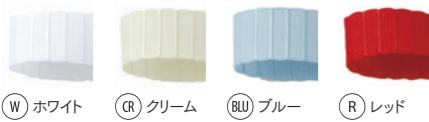

MRK-0005
オーガンジーリボン15ミリ 材質:ポリエステル
W15mm×L25m 入り数:1巻/B 10巻/C*
¥900 (税抜)/1巻

MRK-0006
オーガンジーリボン25ミリ 材質:ポリエステル
W25mm×L25m 入り数:1巻/B 10巻/C*
¥1,300 (税抜)/1巻

MRK-0008
オーガンジーデコ25ミリ 材質:ポリエステル
W25mm×L25m 入り数:1巻/B 10巻/C*
¥1,600 (税抜)/1巻

MRK-0009
ラインリボン15ミリ 材質:ポリエステル
W15mm×L25m 入り数:1巻/B 10巻/C*
¥900 (税抜)/1巻

MRK-0010
ステッチリボン10ミリ 材質:ポリエステル
W10mm×L25m 入り数:1巻/B 10巻/C*
¥720 (税抜)/1巻

MRK-0011
ステッチリボン15ミリ 材質:ポリエステル
W15mm×L25m 入り数:1巻/B 10巻/C*
¥850 (税抜)/1巻

MRK-0012
ステッチリボン 材質:ポリエステル
W25mm×L25m 入り数:1巻/B 10巻/C*
¥1,100 (税抜)/1巻

MRK-0016
オーガンジーサテンストライプ40ミリ 材質:ポリエステル
W40mm×L25m 入り数:1巻/B 5巻/C*
¥1,600 (税抜)/1巻

MRK-0020
オーロラオーガンジー26ミリ 材質:ポリエステル
W26mm×L25m 入り数:1巻/B 10巻/C*
¥1,200 (税抜)/1巻

MRK-0021
シングルステッチリボン5ミリ 材質:ポリエステル
W5mm×L18m 入り数:1巻/B 10巻/C*
¥900 (税抜)/1巻

MRK-0025
フリルオーガンジー26ミリ 材質:ポリエステル
W26mm×L15m 入り数:1巻/B 10巻/C*
¥1,200 (税抜)/1巻

MRK-0026
ラインストーンリボン5ミリ 材質:ポリエステル
W5mm×L15m 入り数:1巻/B 10巻/C*
¥1,200 (税抜)/1巻

MRK-0028
ネットサテンリボン20ミリ 材質:ポリエステル
W20mm×L8m 入り数:1巻/B 10巻/C*
¥2,400 (税抜)/1巻

MRK-0029
ネットサテンリボン40ミリ 材質:ポリエステル
W40mm×L8m 入り数:1巻/B 5巻/C*
¥2,600 (税抜)/1巻

MRK-0034
デニムリボン25mm 材質:ポリエステル
W25mm×L15m 入り数:1巻/B 10巻/C*
¥1,500 (税抜)/1巻

MRK-0030
ネットリボン20ミリ 材質:ポリエステル
W20mm×L8m 入り数:1巻/B 10巻/C*
¥2,000 (税抜)/1巻

MRK-0031
ネットリボン40ミリ 材質:ポリエステル
W40mm×L8m 入り数:1巻/B 5巻/C*
¥2,300 (税抜)/1巻

MRK-0036
WRINKLEDリボン25ミリ 材質:ポリエステル
W25mm×L15m 入り数:1巻/B 10巻/C*
¥2,000 (税抜)/1巻

MRK-0037
WRINKLEDリボン40ミリ 材質:ポリエステル
W40mm×L15m 入り数:1巻/B 10巻/C*
¥2,700 (税抜)/1巻

MRK-0035
ヘンプリボン25mm 材質:麻
W25mm×L5m 入り数:1巻/B 10巻/C*
¥2,600 (税抜)/1巻