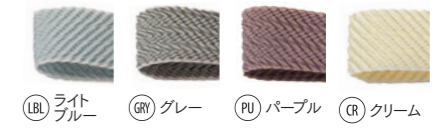

(LBL) ライトブルー (BE) ベージュ (BR) ブラウン

MRK-0034
デニムリボン25mm 材質:ポリエステル
W25mm×L15m 入り数:1巻/B 10巻/C*
¥1,500 (税抜)/1巻

(P) ピンク (Y) イエロー (GR) グリーン

(BR) ブラウン (MW) モーブ

MRK-0030
ネットリボン20ミリ 材質:ポリエステル
W20mm×L8m 入り数:1巻/B 10巻/C*
¥2,000 (税抜)/1巻

(P) ピンク (Y) イエロー (GR) グリーン (BE) ベージュ

(BR) ブラウン (MW) モーブ (PU) パープル

MRK-0031
ネットリボン40ミリ 材質:ポリエステル
W40mm×L8m 入り数:1巻/B 5巻/C*
¥2,300 (税抜)/1巻

(LBL) ライトブルー (GRY) グレー (PU) パープル (CR) クリーム

(GR) グリーン (P) ピンク

MRK-0036
WRINKLEDリボン25ミリ 材質:ポリエステル
W25mm×L15m 入り数:1巻/B 10巻/C*
¥2,000 (税抜)/1巻