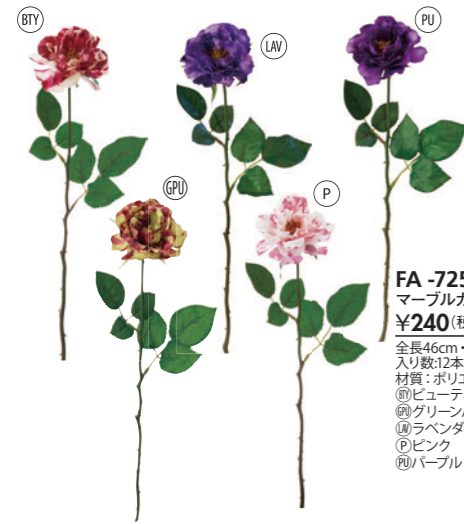

FA-7239
フリルアジサイ
¥980(税抜)/1本
全長82cm・花径20cm
入り数:4本/B 32本/C*
材質:ポリエステル PE 鉄
⑧グレー

FA-7245
スインググリーン
¥780(税抜)/1本
全長106cm・花径7cm
入り数:12本/B 96本/C*
材質:ポリエステル PE 鉄
⑩イエロー

FA-7253
マトリカリア
¥580(税抜)/1本
全長58cm・花径2cm
入り数:12本/B 192本/C*
材質:ポリエステル PE 鉄
⑧クリーム
⑨グリーン
⑩ホワイト

FA-7259
オーニソガラム
¥680(税抜)/1本
全長64cm・花径5.5cm
入り数:12本/B 144本/C*
材質:ポリエステル PE 鉄 PA
⑩ホワイト

FA-7382
フヨウ
¥450(税抜)/1本
全長67cm・花径10cm
入り数:12本/B 144本/C*
材質:ポリエステル PE 鉄 PA
⑧ピンク
⑨ホワイト

FF-2842
PEデジー
¥126(税抜)/1本
全長55cm・花径4cm
入り数:24本/B 480本/C*
材質:PE 鉄
⑧ラベンダー
⑨ピンク
⑩ホワイト

FF-2921
サテンローズ×3
¥86(税抜)/1本
全長55cm・花径7cm
入り数:24本/B 384本/C*
材質:ポリエステル PE 鉄
⑧ラベンダー

FA-7256
マーブルガーデニアローズ
¥240(税抜)/1本
全長46cm・花径9cm
入り数:12本/B 288本/C*
材質:ポリエステル PE 鉄
⑧ビューティー
⑨グリーン/パープル
⑩ラベンダー
⑪ピンク
⑫パープル

FA-7257
マーブルシングルローズ
¥200(税抜)/1本
全長47cm・花径6.5cm
入り数:12本/B 288本/C*
材質:ポリエステル PE 鉄
⑧グリーン/パープル
⑨ピンク
⑩パープル