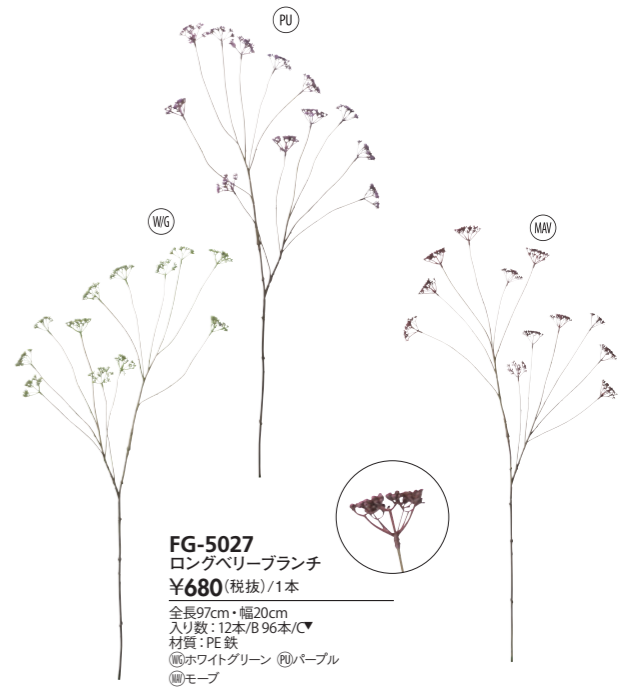

FG-5026 (R)
ローズヒップスプレー
¥1200(税抜)/1本
全長97cm・実長3~4cm
入り数:8本/B 96本/C*
材質:PE 鉄 PS
◎レッド

FG-5027
ロングベリーブランチ
¥680(税抜)/1本
全長97cm・幅20cm
入り数:12本/B 96本/C*
材質:PE 鉄
◎ホワイトグリーン ◎パール
◎モープ