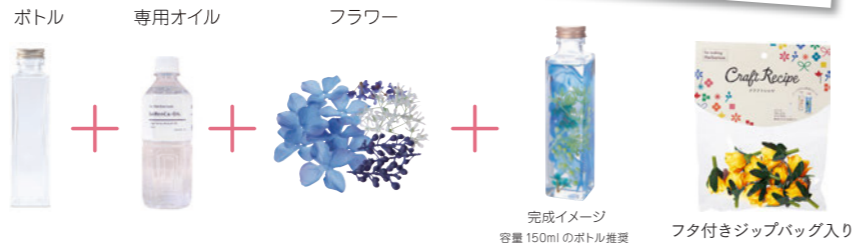

かんたん! かわいい! あんぜん!
クラフトレシピ
Craft Recipe

ベースとお花を組み合わせるだけのかんたんキット!
ハーバリウムキット

手作りをしてみたいお子様にもかんたんに作れるお花のキットです。
刃物や道具も使わないので安心、安全。
親子で一緒にハーバリウムやリースのワークショップが簡単にできます。

FBC-8170
ハーバリウムキット
¥380(税抜)/1袋
全長2.2~3.2cm・花径3.2cm
実径0.7~0.9cm
入り数:12袋/B 240袋/C*
材質:ポリエステルPE
フタ付きジップバッグ入り

FBC-8182
ガーデンローズバック
¥200(税抜)/1袋
全長2cm・花径2.5cm
入り数:12袋/B 288袋/C*
材質:ポリエステルPE
20コ入り
フタ付きジップバッグ入り