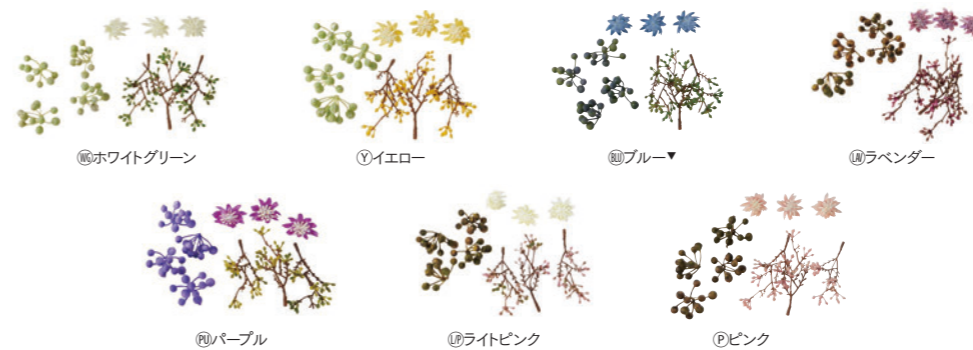

FBC-8192
ナチュラルハーバリウムキット
¥380(税抜)/1袋
全長2.3~11cm・実径4cm・
花径3.5cm
入り数:12袋/B 240袋/C*
材質:ポリエステルPE PS
フタ付きジップバッグ入り