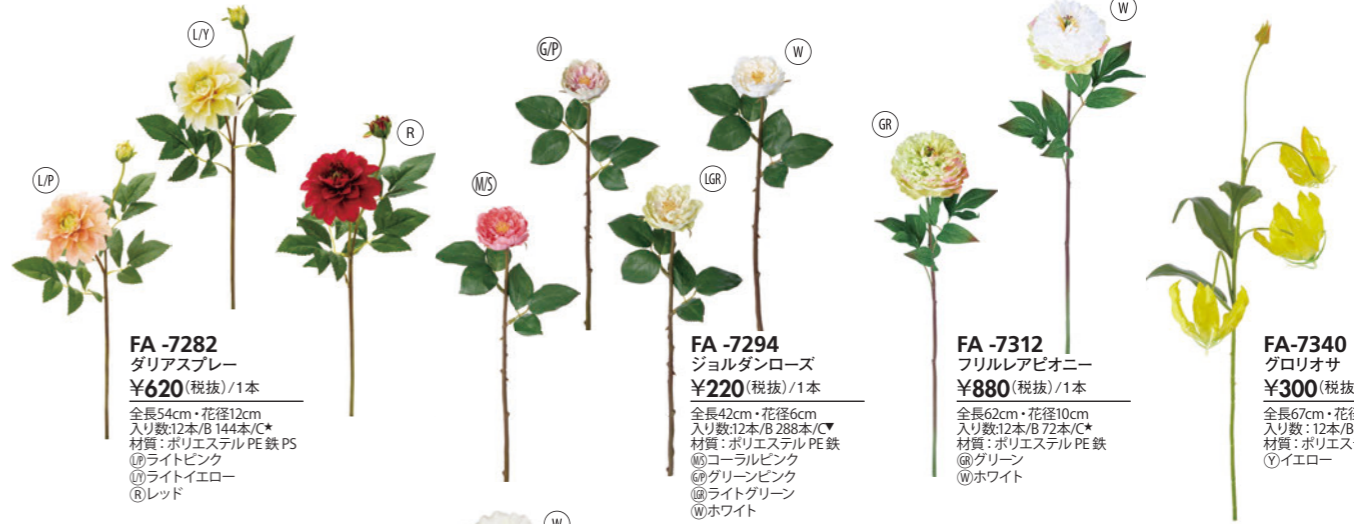

FA-7282
ダリアスプレー
¥620(税抜)/1本
全長54cm・花径12cm
入り数:12本/B 144本/C*
材質:ポリエステル PE 鉄 PS
⑧ライトピンク
⑨ライトイエロー
⑩レッド

FA-7340
クロリオサ
¥300(税抜)/1本
全長67cm・花径7~8cm
入り数:12本/B 288本/C*
材質:ポリエステル PE 鉄
⑩イエロー