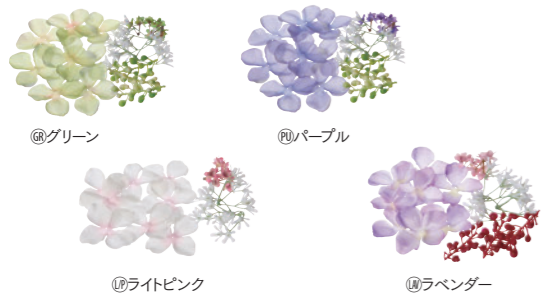

かんたん! かわいい! あんぜん!
クラフトレシピ
Craft Recipe

ベースとお花を組み合わせるだけのかんたんキット!
ハーバリウムキット

手作りをしてみたいお子様にもかんたんに作れるお花のキットです。
刃物や道具も使わないので安心、安全。
親子で一緒にハーバリウムやリースのワークショップが簡単にできます。

FBC-8170
ハーバリウムキット
¥380(税抜)/1袋
全長2.2~3.2cm・花径3.2cm
実径0.7~0.9cm
入り数:12袋/B 240袋/C*
材質:ポリエステルPE
フタ付きジップバッグ入り