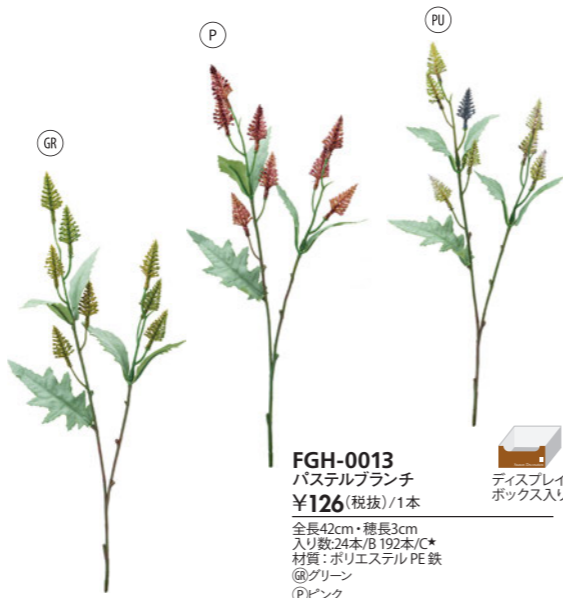

FGH-0013
バステルプランチ
¥126(税抜)/1本
全長42cm・穂長3cm
入り数:24本/B 192本/C*
材質:ポリエステルPE 鉄
◎グリーン
◎ピンク
◎パープル