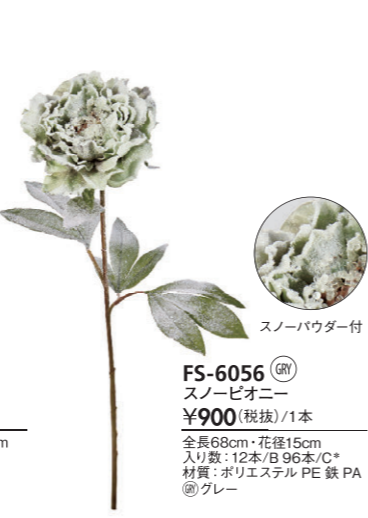

FS-8960 (GR)
サンセベリアスタッキーS
¥190(税抜)/1本
全長57cm
入り数:12本/B 192本/C*
材質:PE
①グリーン

FS-9046 (GO)
ドングリバンドル
¥86(税抜)/1束
全長19cm・実径2.1~3.1cm
入り数:24束/B 480束/C*
材質:ポリエステル PE 鉄 ラファイア
5本入り
①グリーンオレンジ

FS-5342 (GO)
メタリックロングバイン
¥580(税抜)/1本
全長110cm・葉長55cm
入り数:12本/B 144本/C*
材質:PE 鉄 紙 PVC
①ゴールド

FS-6001
バインハンガー
¥126(税抜)/1本
全長74cm
入り数:24本/B 480本/C*
材質:PE 鉄
①ゴールド
②ホワイト

FS-6054 (GG)
シャインリーフスプレー
¥1,400(税抜)/1本
全長80cm・葉長4.5~7.5cm
入り数:12本/B 120本/C*
材質:ポリエステル PE 鉄
①グリーンゴールド

FS-6056 (GR)
スノーピオニー
¥900(税抜)/1本
全長68cm・花径15cm
入り数:12本/B 96本/C*
材質:ポリエステル PE 鉄 PA
①グレー