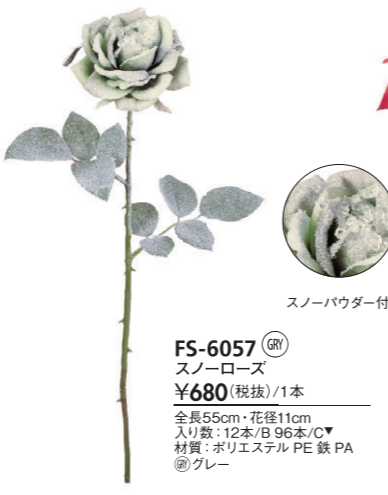

FA-7360 (LAW)
グローリーマム
¥820(税抜)/1本
全長55cm・花径12cm
入り数: 12本/B 120本/C*
材質: ポリエステル PE 鉄 PA
オレンジ モーブ
パール

FF-2714AR (W)
リリーアメツキ×2
¥86(税抜)/1本
全長60cm・花径9.5cm
入り数:24本/B 480本/C*
材質:ポリエステル PE 鉄 E
ボキシ樹脂
①ホワイト

FF-2842
PEデジー
¥126(税抜)/1本
全長55cm・花径4cm
入り数:24本/B 480本/C*
材質:PE 鉄
①ピンク ②ホワイト
③イエロー

FF-2935 (BU)
ヤグルマソウ
¥126(税抜)/1本
全長54cm・花径5cm
入り数:24本/B 480本/C*
材質:ポリエステル PE 鉄
①ブルー

FS-6057 (GR)
スノーローズ
¥680(税抜)/1本
全長55cm・花径11cm
入り数:12本/B 96本/C*
材質:ポリエステル PE 鉄 PA
①グレー

FS-6064 (R)
ベルベットシングル
ポインセチア
¥380(税抜)/1本
全長73cm・花径25cm
入り数:12本/B 192本/C*
材質:ポリエステル PE 鉄 PS
①レッド