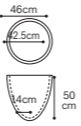

PED-0063
WHITE BLACK POT L
¥16,000(税抜)/1コ
器:φ46cm(内寸:42.5cm)×H50cm
入り数:1コ/C*
材質:FRP