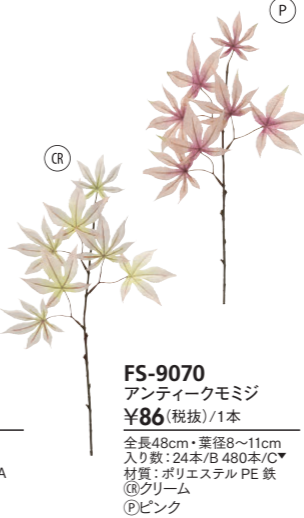

FS-8288 (W)
シングルアジサイ
¥210(税抜)/1本
全長60cm・花房径15cm
入り数:12本/B 120本/C*
材質:ポリエステル PE 鉄
①ホワイト

FS-8316 (PU)
キキョウ
¥680(税抜)/1本
全長67cm・花径6.5cm
入り数:12本/B 120本/C*
材質:ポリエステル PE 鉄
①パープル

FS-9062 (Y)
コスモス×5
¥180(税抜)/1本
全長55cm・花径5.5~6cm
入り数:24本/B 384本/C*
材質:ポリエステル PE 鉄 PA
①イエロー

FS-9070
アンティークモミジ
¥86(税抜)/1本
全長48cm・葉径8~11cm
入り数:24本/B 480本/C*
材質:ポリエステル PE 鉄
①クリーム
②ピンク