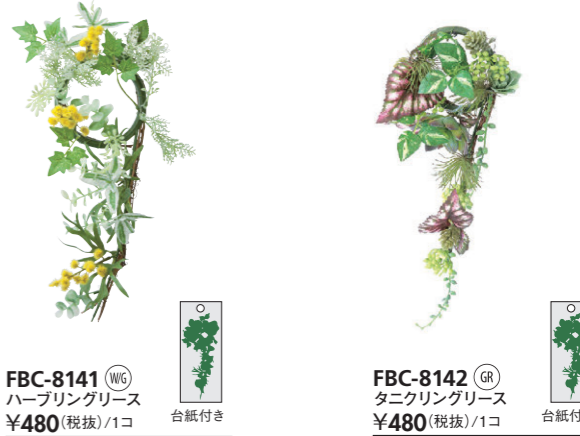

エコバッグ付き

FBC-8197
バックツキガーデンローズブーケL
¥780(税抜)/1コ
全長28cm・花径3.5~8cm・幅17cm
エコバックサイズ:H55cm・W30cm
入り数:8コ/B 80コ/C▼
材質:ポリエステル ナイロン PE 鉄
ラッピング包装紙がエコバッグになっています
◎ビューティー
◎ピンク

エコバッグ付き

FBC-8195
バックツキガーデンローズブーケM
¥680(税抜)/1コ
全長21cm・花径7cm・幅13cm
エコバックサイズ:H45cm・W25cm
入り数:12コ/B 96コ/C▼
材質:ポリエステル ナイロン PE 鉄
ラッピング包装紙がエコバッグになっています
◎ベージュ
◎ブラウン

エコバッグ付き

FBC-8196
バックツキダリアブーケL
¥780(税抜)/1コ
全長28cm・花径5~7cm・幅15cm
エコバックサイズ:H55cm・W30cm
入り数:8コ/B 80コ/C▼
材質:ポリエステル ナイロン PE 鉄
ラッピング包装紙がエコバッグになっています
◎ラベンダー
◎オレンジ

エコバッグ付き

FBC-8198 ^(R)
バックツキローズポットM
¥780(税抜)/1コ
全長14cm・花径5~7.5cm・幅13cm
エコバックサイズ:H55cm・W30cm
入り数:4コ/B 40コ/C▼
材質:ポリエステル ナイロン PE PS ABS セメント
ラッピング包装紙がエコバッグになっています
◎クリーム

エコバッグ付き

FBC-8199 ^(R)
バックツキガーデンローズポットL
¥980(税抜)/1コ
全長20cm・花径3~7cm・幅13cm
エコバックサイズ:H55cm・W30cm
入り数:2コ/B 24コ/C▼
材質:ポリエステル ナイロン PE PS ABS セメント
ラッピング包装紙がエコバッグになっています
◎ピンクグリーン

台紙付き

FBC-8141 ^(W)
ハープリングリース
¥480(税抜)/1コ
全長33cm・幅16cm
入り数:12コ/B 168コ/C▼
材質:ポリエステル PE 鉄 自然素材
◎ホワイトグリーン