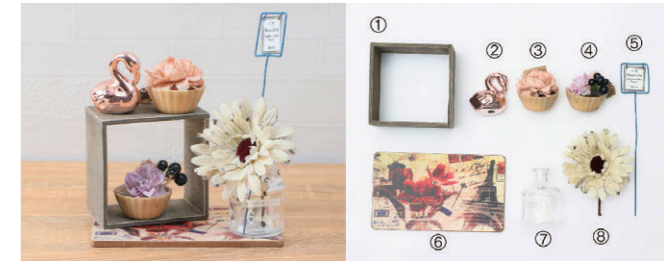

FBC-5017
ガーリースタイルコーディネートセットB
¥1,200(税抜)/1セット

8点セット
[セット内容]①ディスプレイウッドスクエアボックス ②シャイニーオーナメントフラミンゴ
③ドルチェポット(ランキュラス) ④ドルチェポット(リンゴベリ) ⑤ブリキボードピック
⑥MDディスプレイプレートアソート ⑦ガラスミニボトル ⑧ナチュラルプリントフラワーガーベラ
サイズ:①H10cm×W10cm×D6cm ②H5cm×W5.5cm ③φ4.5cm ④φ4.5cm ⑤L20cm
⑥H10cm×W17cm ⑦φ5cm×H7cm ⑧全長11cm
材質:①木 ②セラミック ③ポリエステル・PE・PS ④ポリエステル・PE・PS ⑤鉄 ⑥MDF・パルプ
⑦ガラス ⑧ポリエステル・PE・鉄
入り数:1セット/箱*