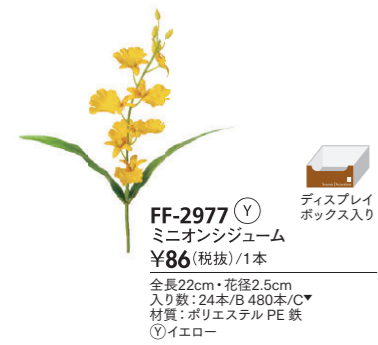

FA-7360 (LAW)
グローリーマム
¥820(税抜)/1本
全長55cm・花径12cm
入り数: 12本/B 120本/C*
材質: ポリエステル PE 鉄 PA
オレンジ モーブ
パール

FF-2714AR (W)
リリーアメツキ×2
¥86(税抜)/1本
全長60cm・花径9.5cm
入り数:24本/B 480本/C*
材質:ポリエステル PE 鉄 E
ボキシ樹脂
①ホワイト

FF-2842
PEデジー
¥126(税抜)/1本
全長55cm・花径4cm
入り数:24本/B 480本/C*
材質:PE 鉄
①ピンク ②ホワイト
③イエロー

FF-2935 (BU)
ヤグルマソウ
¥126(税抜)/1本
全長54cm・花径5cm
入り数:24本/B 480本/C*
材質:ポリエステル PE 鉄
①ブルー

FS-6057 (GR)
スノーローズ
¥680(税抜)/1本
全長55cm・花径11cm
入り数:12本/B 96本/C*
材質:ポリエステル PE 鉄 PA
①グレー

FS-6064 (R)
ベルベットシングル
ポインセチア
¥380(税抜)/1本
全長73cm・花径25cm
入り数:12本/B 192本/C*
材質:ポリエステル PE 鉄 PS
①レッド

FS-6129
トウインクルピオニー
¥680(税抜)/1本
全長60cm・花径13cm
入り数:12本/B 120本/C*
材質:ポリエステル PE 鉄
①シャンパン ②ゴールド

FS-6130 (W)
トウインクルクリスマスローズ
¥600(税抜)/1本
全長40cm・花径6.5cm
入り数:12本/B 240本/C*
材質:ポリエステル PE 鉄
①ホワイト

FA-7389
ナチュラルローズブレイ
¥650(税抜)/1本
全長55cm・花径10.5cm
入り数:12本/B 192本/C*
材質:ポリエステル PE 鉄
①クリームピンク ②モープ