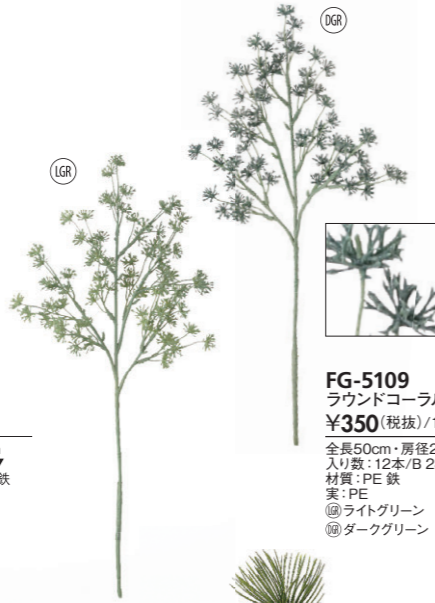

DIYで 使い方もいろいろ
Botanical Accessories