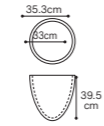

PED-0062
WHITE BLACK POT S
¥9,000(税抜)/1コ
器:φ35.5cm(内寸:33cm)×H39.5cm
入り数:1コ/C*
材質:FRP