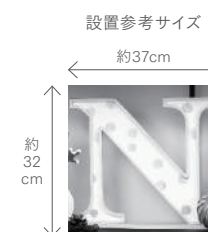

サイズ：高さ70cm・幅60cm・奥行45cm
材質：ベース：アルミ複合板 ABS
マット：ポリエステル PE 鉄
花：ポリエステル PE 鉄 サイン：木
オーナメント：鉄

Christmas

Noël

ウッドの自然なぬくもりを感じさせるコーディネート

SDAW-2062

クリスマスナチュラル
コーディネートセットS

¥2,000 (税抜) 5点セット

材質: ポリエステル PE 鉄 陶器 木 麻

CT-891

クリスマスディスプレイノエルセット

¥2,800 (税込) 1セット

①サイン: W11cm × D3.5cm × H13cm ②人形: W4.5cm × D4.5cm × H18cm
③パーツ: W3.9 ~ 5.7cm × D0.5 ~ 0.7cm 松かさφ4 ~ 4.5cm・H3.5 ~ 4cm
入り数: 1セット / B 48セット / C
材質: ポリエステル 木 麻 松かさ

SDAW-2051

クリスマスナチュラル
アルファベット

¥3,200 (税抜) /1コ

材質: MDF

サイズ: 幅37cm × 奥行き7cm × 高さ32cm
※アルファベットのみ商品となります。

Elegant

ゴールドのキラキラしたポインセチアが目を引くエレガントなコーディネート

CT-892

クリスマスディスプレイエレガントセット