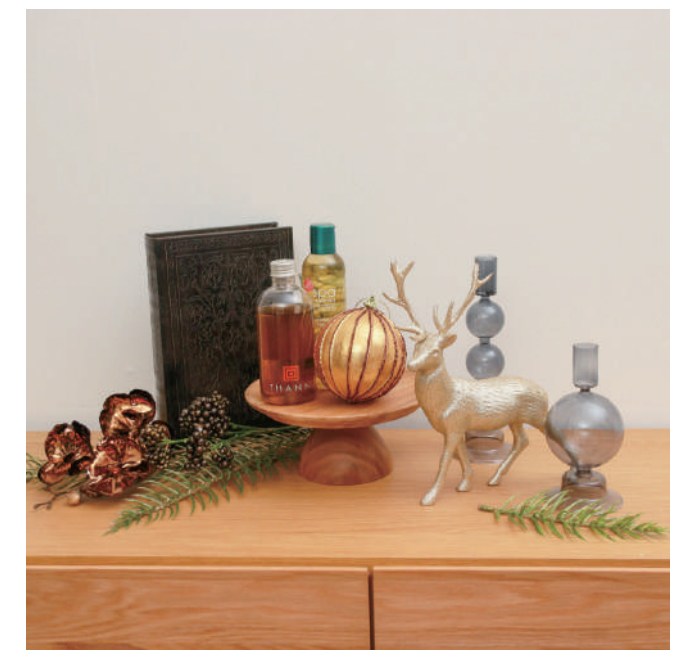

¥2,800 (税込) 1セット

①ツリー: φ6 ~ 8cm・H10.5 ~ 15.5cm
②フラワー: 全長22cm・花径14cm
③ボックス: □10cm・H18cm
入り数: 1セット / B 48セット / C
材質: PVC 木 ポリエステル 紙 鉄

SDAW-2043

クリスマスラグジュアリー
コーディネートセット M

¥7,000 (税込) 6点セット

材質: PE 鉄 PS プラスチック
ポリエステル 磁石