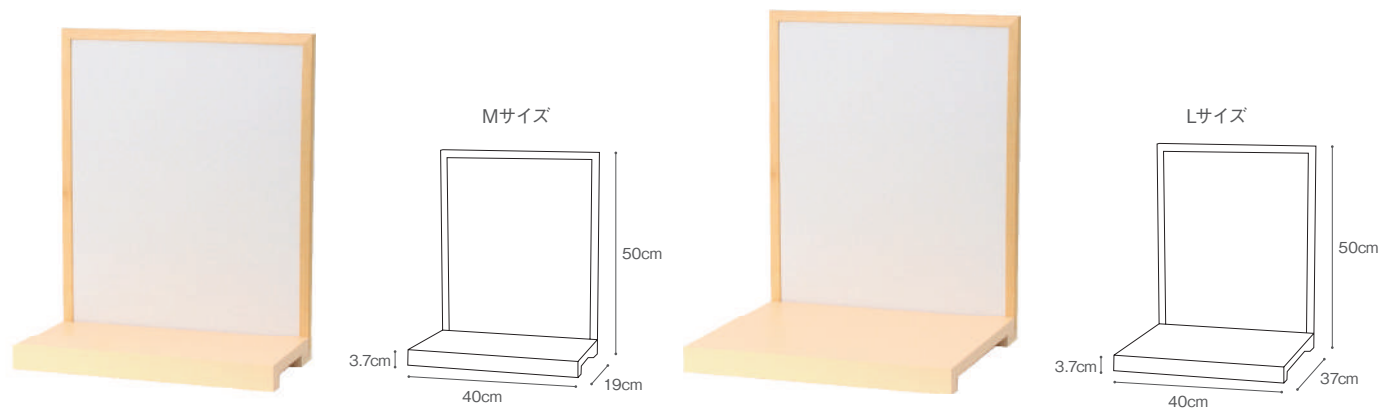

PDS-9368
ディスプレイステージM NA
¥18,000 (税抜)

サイズ: W40cm×D19cm×H50cm
箱: W42.5cm×D6.5cm×H52cm
2分割 背面にマグネットが付けられます
材質: 木 MDF 紙 鉄
重量: 2.07kg

※オレンジプライス

PDS-9366
ディスプレイステージL NA
¥20,000 (税抜)

サイズ: W40cm×D37cm×H50cm
箱: W42.5cm×D6.5cm×H52cm
2分割 背面にマグネットが付けられます
材質: 木 MDF 紙 鉄
重量: 3kg

※オレンジプライス