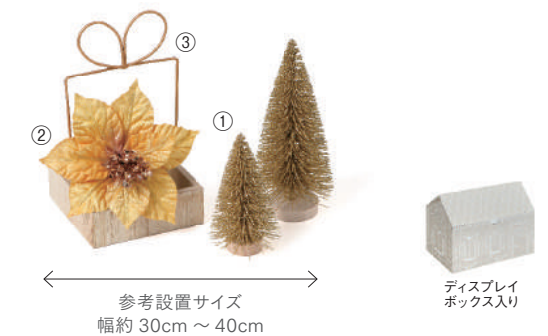

CT-891

クリスマスディスプレイノエルセット

¥2,800 (税込) 1セット

①サイン: W11cm × D3.5cm × H13cm ②人形: W4.5cm × D4.5cm × H18cm
③パーツ: W3.9 ~ 5.7cm × D0.5 ~ 0.7cm 松かさφ4 ~ 4.5cm・H3.5 ~ 4cm
入り数: 1セット / B 48セット / C
材質: ポリエステル 木 麻 松かさ

SDAW-2051

クリスマスナチュラル
アルファベット

¥3,200 (税抜) /1コ

材質: MDF

サイズ: 幅37cm × 奥行き7cm × 高さ32cm
※アルファベットのみ商品となります。

Elegant

ゴールドのキラキラしたポインセチアが目を引くエレガントなコーディネート

CT-892

クリスマスディスプレイエレガントセット

¥2,800 (税込) 1セット

①ツリー: φ6 ~ 8cm・H10.5 ~ 15.5cm
②フラワー: 全長22cm・花径14cm
③ボックス: □10cm・H18cm
入り数: 1セット / B 48セット / C
材質: PVC 木 ポリエステル 紙 鉄

SDAW-2043

クリスマスラグジュアリー
コーディネートセット M

¥7,000 (税込) 6点セット

材質: PE 鉄 PS プラスチック
ポリエステル 磁石