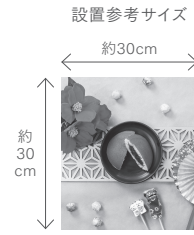

SDAW-2057
初春ラグジュアリー コーディネートセットM
¥7,000 (税込) 8点セット
材質: 鉄 紙 PVC ポリエステル PE PS EVA ガラス 陶器 木