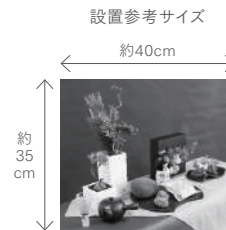

New Year

SDAW-2057
初春ラグジュアリー コーディネートセットM
¥7,000 (税込) 8点セット
材質: 鉄 紙 PVC ポリエステル PE PS EVA ガラス 陶器 木

New Year

正月飾り

存在感のある大きなサイズの正月飾りをご用意しました。華やかなデザインの正月飾りで新年を迎えませんか。

サイズ: 高さ38cm・幅35cm・奥行25cm
材質: 自然素材 紙 ポリエステル PE 鉄 PS
花器: セメント

サイズ: 高さ54cm・幅35cm・奥行25cm
材質: 自然素材 紙 ポリエステル PE 鉄 PS
花器: セメント