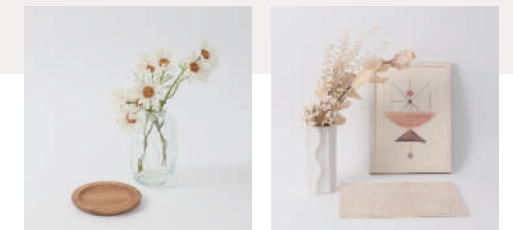

Shabby chic

ホッと一息できる癒しの空間

どこか懐かしさを感じるシャビーな空間は、トーンを抑えた花や小物を置くことで、ホッとひと息できる癒しの空間を演出できます。カフェや休憩スペースなどにおすすめです。

Cozy

日常を忘れて過ごせる心地よい空間

優しいナチュラルなコージー空間は、空間全体を柔らかなナチュラルトーンの小物で構成することで、日常を忘れて過ごせる心地よい空間としての印象が高まります。サロンやカフェなどにおすすめです。