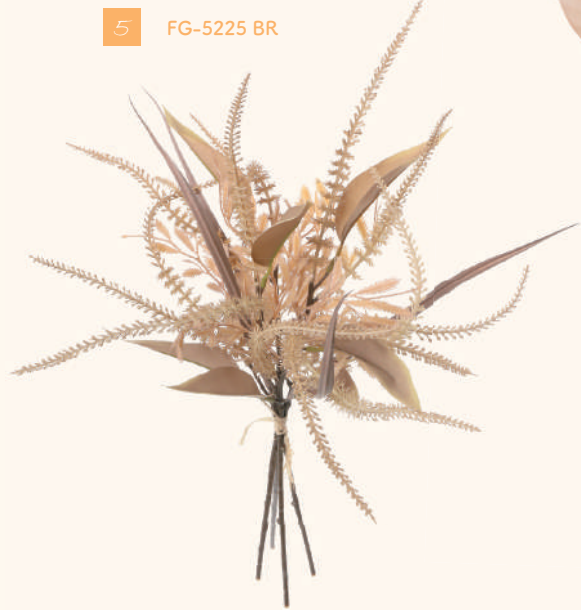

6 FG-5278 BR

8

FG-5183 BR

9 GLP-1544 BUR

7 FG-5120 BE

5 FG-5225 BR

1

RFB-342
セラミックボウル W
¥8,800 (税抜) /1本
サイズ: φ31cm・H30cm・底面φ19cm
入り数: 1コ/C
材質: 陶器
穴開き