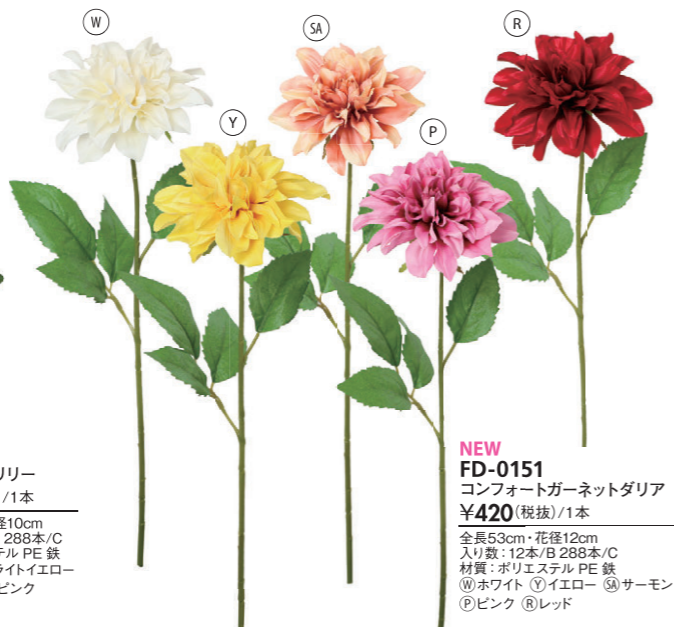

NEW
FS-7958
エレナチューリップ
¥380(税抜)/1本
全長50cm・花長4.5cm
入り数:12本/B 216本/C
材質:ポリエステル PE 鉄
①ライトベージュ
②ライトグリーン
③ライトラベンダー
④ライトブルー

Comfort Collection

コンフォートコレクション

人気のコンフォートコレクションにナチュラルカラーが新登場。
 人気の品種で構成されているため花合わせがやすく、
 アレンジ用花材から室内装飾まであらゆる場面に最適。
 近年のトレンドを踏まえ、他の色になじみやすく
 従来のカラーと組み合わせることで更に表現の幅が広がります。

NEW
FD-0152
 コンフォートリリー
 ¥420(税抜)/1本
 全長45cm・花径10cm
 入り数:12本/B 288本/C
 材質:ポリエステル PE 鉄
 ①ホワイト ②ライトイエロー
 ③サーモン ④ピンク

NEW
FD-0151
 コンフォートガーネットダリア
 ¥420(税抜)/1本
 全長53cm・花径12cm
 入り数:12本/B 288本/C
 材質:ポリエステル PE 鉄
 ①ホワイト ②イエロー ③サーモン
 ④ピンク ⑤レッド