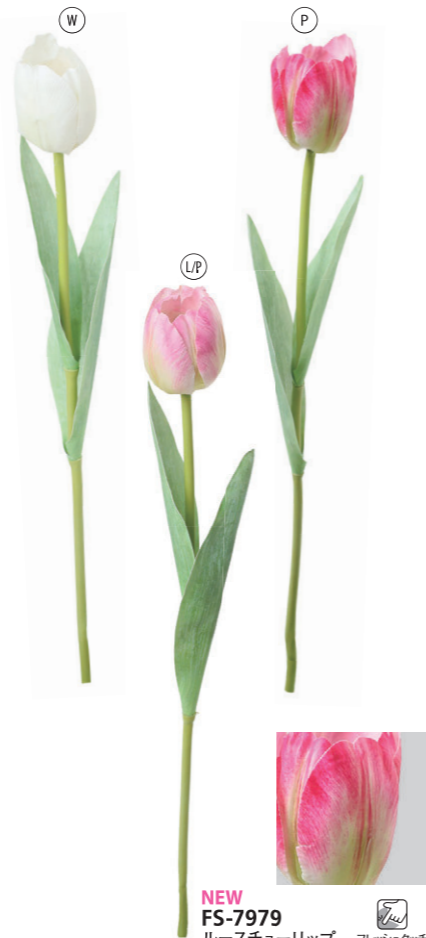

Tulip チューリップ

FS-7958
エレナチューリップ
¥380(税抜)/1本
全長50cm・花長4.5cm
入り数:12本/B 216本/C
材質:ポリエステル PE 鉄
Ⓜホワイト Ⓧライトベージュ
Ⓨライトグリーン Ⓩライトピンク
ⓐピンク ⓑライトラベンダー
ⓒラベンダー ⓓライトブルー

FS-7979
ルースチューリップ フレッシュタッチ
¥580(税抜)/1本
全長50cm・花長7cm
入り数:12本/B 240本/C
材質:PVC PE 鉄 PS
Ⓜホワイト Ⓨライトピンク ⓐピンク