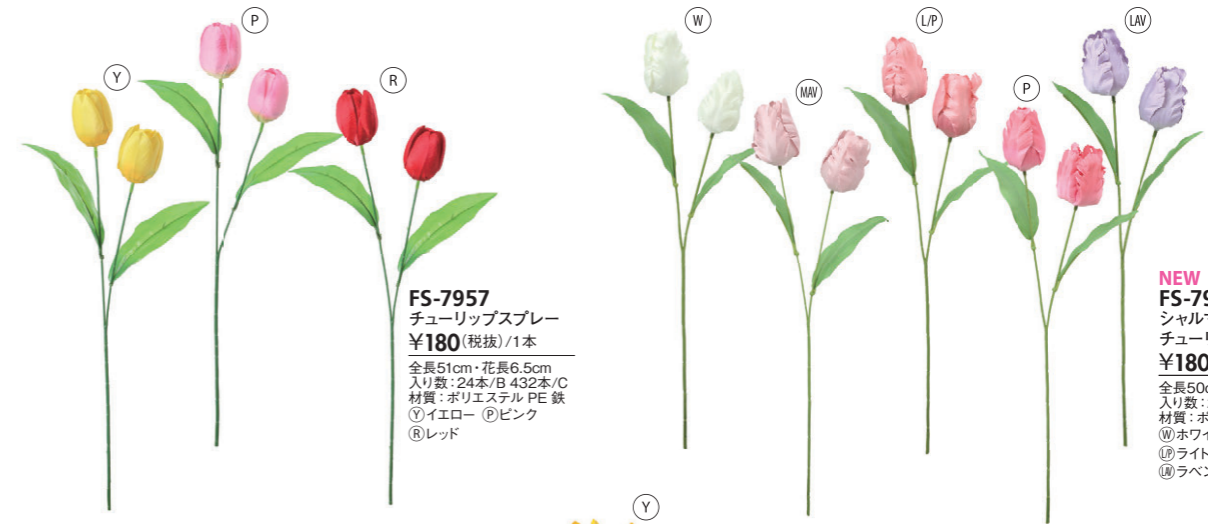

Tulip チューリップ

FS-7958
エレナチューリップ
¥380(税抜)/1本
全長50cm・花長4.5cm
入り数:12本/B 216本/C
材質:ポリエステル PE 鉄
Ⓜホワイト Ⓧライトベージュ
Ⓨライトグリーン Ⓩライトピンク
ⓐピンク ⓑライトラベンダー
ⓒラベンダー ⓓライトブルー

FS-7979
ルースチューリップ フレッシュタッチ
¥580(税抜)/1本
全長50cm・花長7cm
入り数:12本/B 240本/C
材質:PVC PE 鉄 PS
Ⓜホワイト Ⓨライトピンク ⓐピンク

NEW FS-7978
シングルチューリップ
¥180(税抜)/1本
全長48cm・花長5.5cm
入り数:24本/B 480本/C
材質:ポリエステル PE
Ⓜホワイト Ⓨイエロー ⓐオレンジ
ⓑピンク ⓒビューティー ⓓレッド
ⓔラベンダー

FS-7957
チューリップスプレー
¥180(税抜)/1本
全長51cm・花長6.5cm
入り数:24本/B 432本/C
材質:ポリエステル PE 鉄
Ⓨイエロー ⓐピンク
ⓓレッド