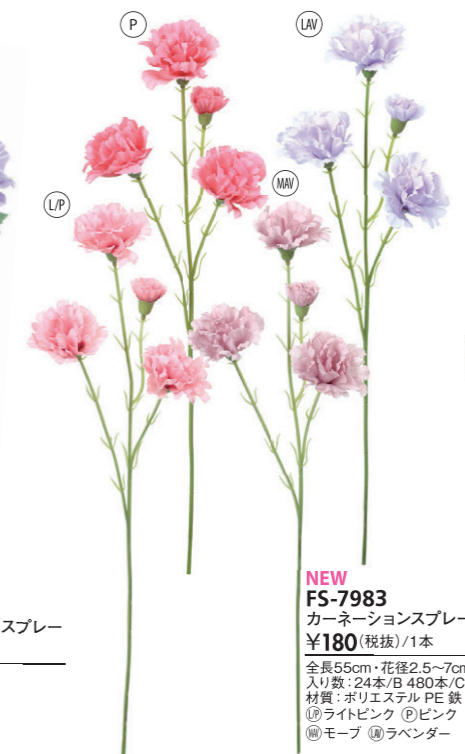

NEW
FF-7983
カーネーションスプレー
¥180(税抜)/1本
全長55cm・花径2.5~7cm
入り数:24本/B 480本/C
材質:ポリエステル PE 鉄
◎ライトピンク ◎ピンク
◎モーブ ◎ラベンダー