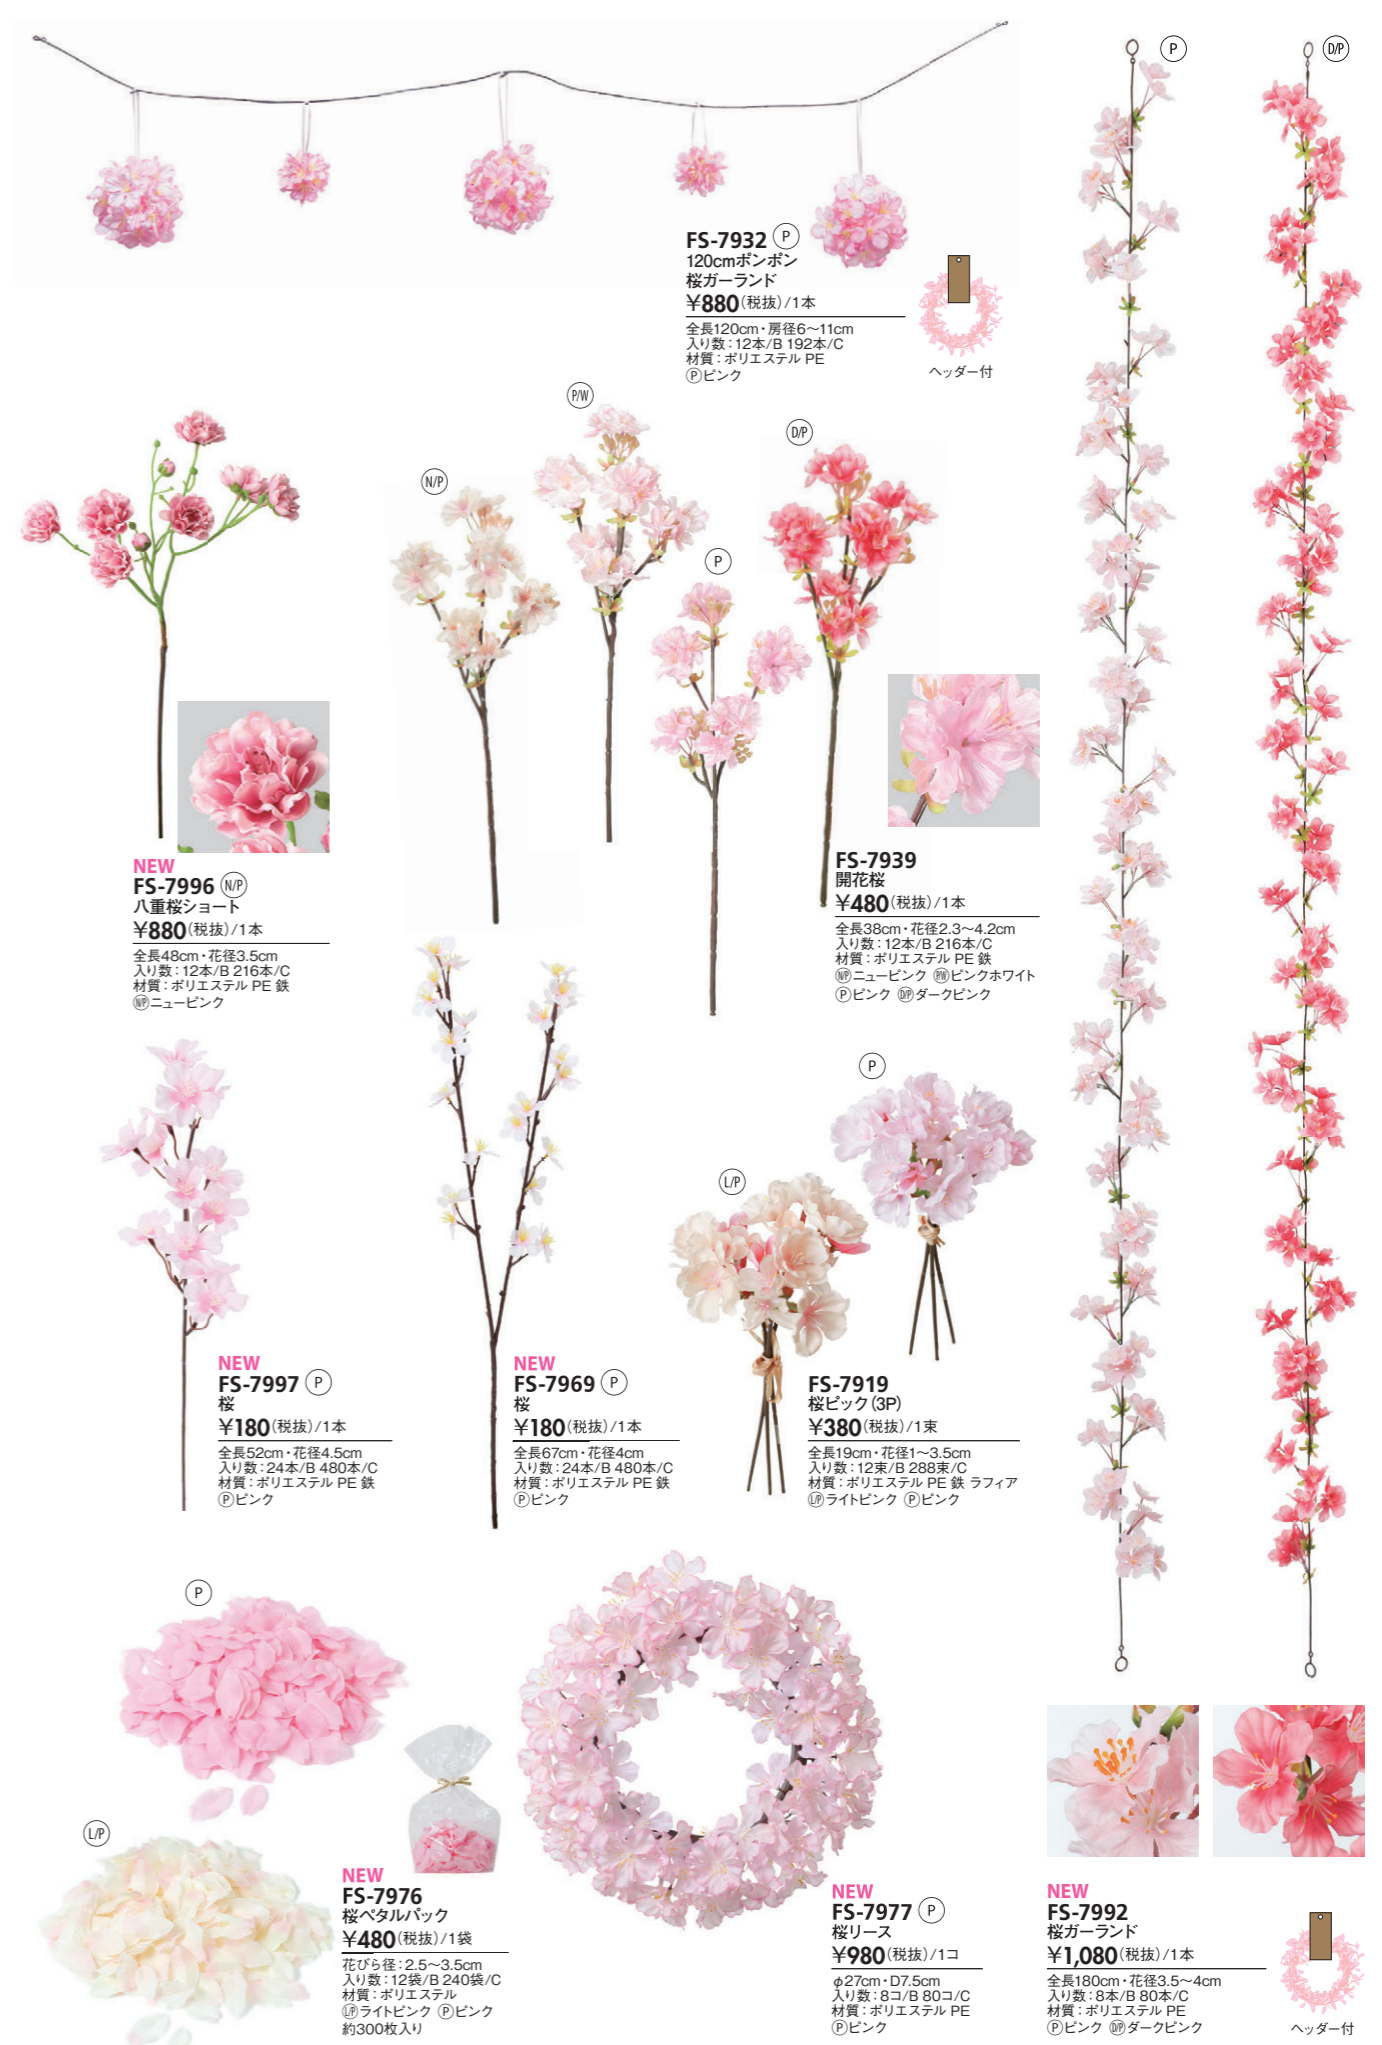

NEW
WP
FS-7885
桜大枝
¥1,600(税抜)/1本
全長90cm・花径3~4cm
入り数:6本/B 72本/C
材質:ポリエステル PE 鉄
Ⓔホワイトピンク Ⓕピンク
Ⓖビューティー

WP DP
FS-7951
大島桜
¥880(税抜)/1本
全長84cm・花径4.5cm
入り数:12本/B 144本/C
材質:ポリエステル PE 鉄
Ⓔホワイトピンク Ⓕピンク
Ⓖダークピンク

P PW
FS-7931
たわわ桜
¥980(税抜)/1本
全長63cm・花径1~3.5cm
入り数:12本/B 192本/C
材質:ポリエステル PE 鉄
Ⓔピンクホワイト Ⓕピンク
Ⓖダークピンク

P
FS-7941
開花桜大枝
¥1,800(税抜)/1本
全長100cm・花径5~6.5cm
入り数:8本/B 80本/C
材質:ポリエステル PE 鉄
Ⓕピンク

NEW
WP
FS-7884
桜大枝
¥780(税抜)/1本
全長100cm・花径6cm
入り数:12本/B 144本/C
材質:ポリエステル PE 鉄
Ⓔホワイトピンク

NEW
P
FS-7970
桜ブランチ
¥520(税抜)/1本
全長70cm・花径2.5~4.5cm
入り数:12本/B 192本/C
材質:ポリエステル PE 鉄
Ⓔライトピンク Ⓕピンク
Ⓖビューティー