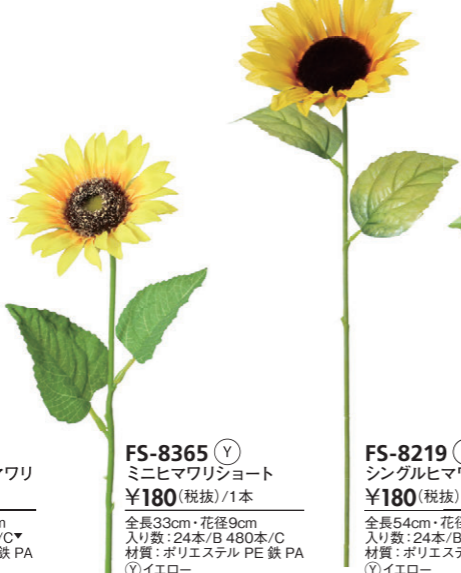

FS-8348 (Y)
 ヒマワリブッシュ
 ¥180(税抜)/1本
 全長25cm・花径7~10cm
 入り数:24本/B 360本/C
 材質:ポリエステル PE 鉄 PA
 ◎イエロー

FS-8337 (Y)
 120cmヒマワリガーランド
 ¥1,800(税抜)/1本
 全長180cm・花径12cm
 入り数:12本/B 144本/C
 材質:ポリエステル PE 鉄 PA
 ◎イエロー

ヘッダー付

NEW
FS-8402
 ゴツホヒマワリショート
 ¥450(税抜)/1本
 全長42.5cm・花径10cm
 入り数:12本/B 192本/C
 材質:ポリエステル PE 鉄 PA PS
 ◎グリーンブラウン ◎ベージュ

NEW
FS-8378
 ゴツホヒマワリショート
 ¥450(税抜)/1本
 全長42.5cm・花径10cm
 入り数:12本/B 192本/C
 材質:ポリエステル PE 鉄 PA PS
 ◎ライトイエロー ◎オレンジ

FS-8349 (WP)
 ゴツホヒマワリ
 ¥320(税抜)/1本
 全長42cm・花径10cm
 入り数:12本/B 240本/C*
 材質:ポリエステル PE 鉄 PA
 ◎ホワイトピンク

NEW
FS-8375 (Y)
 フレッシュサテンヒマワリ
 ¥180(税抜)/1本
 全長49cm・花径9.5cm
 入り数:24本/B 432本/C
 材質:ポリエステル PE 鉄 PA
 ◎イエロー

FS-8346 (Y)
 フレッシュサテンヒマワリ
 ¥86(税抜)/1本
 全長50cm・花径10.5cm
 入り数:24本/B 432本/C*
 材質:ポリエステル PE 鉄 PA
 ◎イエロー