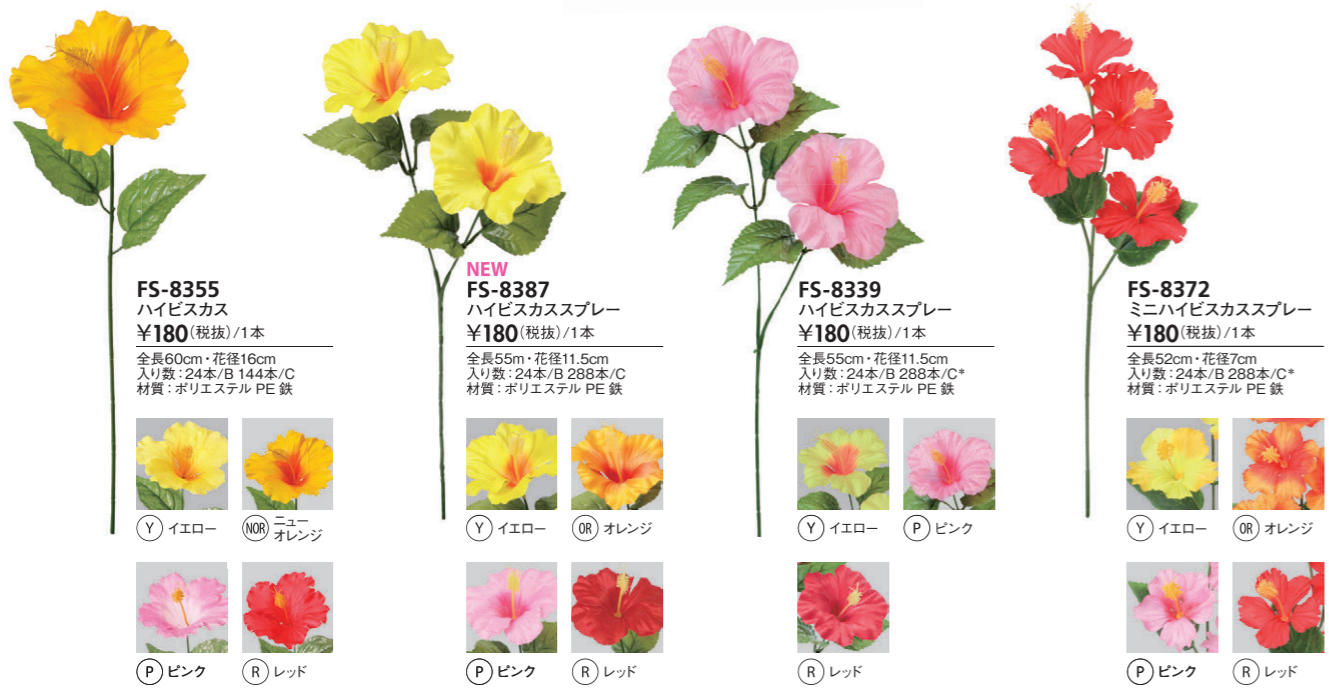

FS-8251
ハイビスカススプレー
¥520(税抜)/1本
全長60cm・花径10cm
入り数:12本/B 144本/C
材質:ポリエステル PE 鉄
⑦ライトイエロー ⑧ライトオレンジ
⑨ライトピンク ⑩ライトラベンダー
⑪ホワイトラベンダー
⑫イエロー* ⑬オレンジ ⑭レッド