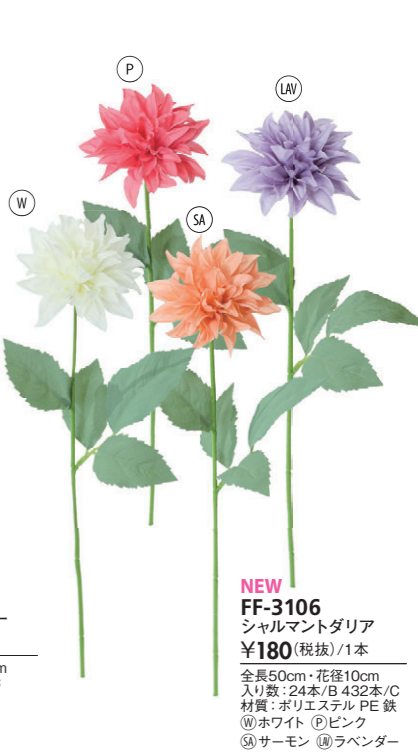

NEW
FF-3106
シャルマントダリア
¥180(税抜)/1本
全長50cm・花径10cm
入り数:24本/B 432本/C
材質:ポリエステル PE 鉄
◎ホワイト ◎ピンク
◎サーモン ◎ラベンダー