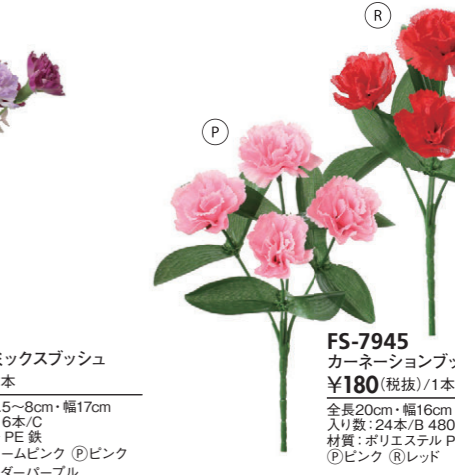

FA-7437
アンナカーネーション
¥420(税抜)/1本
全長73cm・花径2.5~4.5cm
入り数:12本/B 288本/C
材質:ポリエステル PE 鉄
①ピンク ②ビューティー
③レッド

NEW FA-7487
カーネーションスプレー
¥480(税抜)/1本
全長53cm・花径4.5~5.5cm
入り数:12本/B 216本/C
材質:ポリエステル PE 鉄
①ダークピンク ②モーブ
③ダークモーブ ④ラベンダー

FA-7264
カーネーションスプレー
¥480(税抜)/1本
全長52.5cm・花径4~6cm
入り数:12本/B 216本/C
材質:ポリエステル PE 鉄
①グリーン ②クリームピンク
③サーモン ④ピンク
⑤ビューティー ⑥レッド
⑦モーブ ⑧パープル
⑨ラベンダーモーブ* ⑩ラベンダー*
⑪ダークパープル*

NEW FS-7983
カーネーションスプレー
¥180(税抜)/1本
全長55cm・花径2.5~7cm
入り数:24本/B 480本/C
材質:ポリエステル PE 鉄
①ライトピンク ②ピンク
③モーブ ④ラベンダー

FS-7961
カーネーションスプレー
¥180(税抜)/1本
全長53cm・花径3.5~5cm
入り数:24本/B 480本/C
材質:ポリエステル PE 鉄
①ピンク ②ビューティー
③レッド

FZY-0446
カーネーションピック20Pセット
¥900(税抜)/1セット
1本あたり...¥45
全長13cm・花径3.5cm
入り数:5セット/B 50セット/C
材質:ポリエステル PE 鉄
①ライトピンク ②ピンク
③ビューティー ④レッド
⑤ライトラベンダー ⑥ライトパープル

FS-7800
カーネーションピックL
¥70(税抜)/1本
全長27cm・花径5.5cm
入り数:144本/B 2880本/C
材質:ポリエステル PE 鉄
①ピンク ②レッド

FB-2623
カーネーションミックスブッシュ
¥680(税抜)/1本
全長28cm・花径2.5~8cm・幅17cm
入り数:12本/B 216本/C
材質:ポリエステル PE 鉄
①ベージュ ②クリームピンク ③ピンク
④レッド ⑤ラベンダーパープル