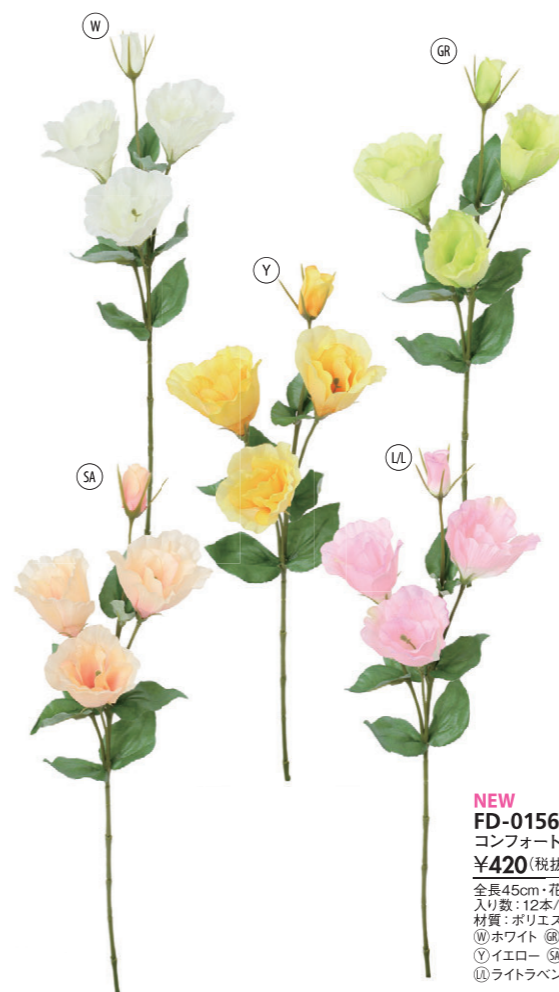

Comfort Collection

コンフォートコレクション

人気のコンフォートコレクションにナチュラルカラーが新登場。
人気の品種で構成されているため花合わせがやすく、
アレンジ用花材から室内装飾まであらゆる場面に最適。
近年のトレンドを踏まえ、他の色になじみやすく
従来のカラーと組み合わせることで更に表現の幅が広がります。

詳しくはこちらから