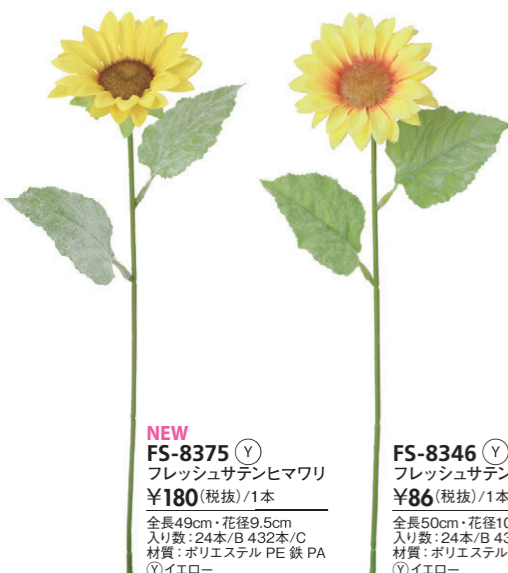

NEW
FS-8375 (Y)
フレッシュサテンヒマワリ
¥180(税抜)/1本
全長49cm・花径9.5cm
入り数:24本/B 432本/C
材質:ポリエステル PE 鉄 PA
◎イエロー

FS-8346 (Y)
フレッシュサテンヒマワリ
¥86(税抜)/1本
全長50cm・花径10.5cm
入り数:24本/B 432本/C*
材質:ポリエステル PE 鉄 PA
◎イエロー