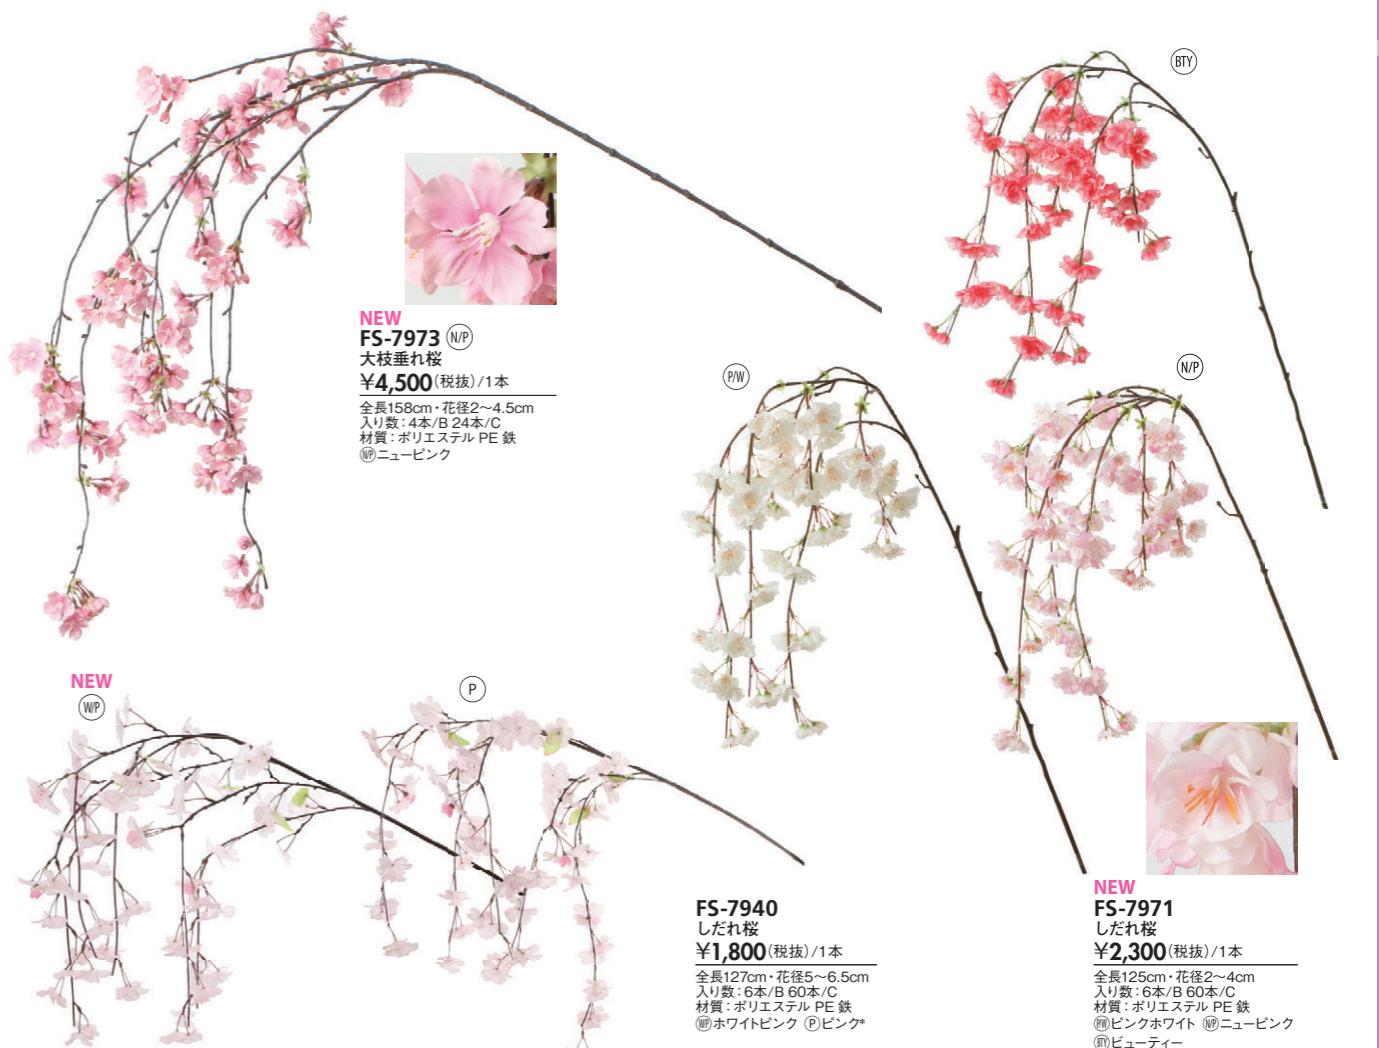

FS-7940
しだれ桜
¥1,800(税抜)/1本
全長127cm・花径5~6.5cm
入り数:6本/B 60本/C
材質:ポリエステル PE 鉄
◎ホワイトピンク ◎ピンク

NEW
FS-7971
しだれ桜
¥2,300(税抜)/1本
全長125cm・花径2~4cm
入り数:6本/B 60本/C
材質:ポリエステル PE 鉄
◎ピンクホワイト ◎ニューピンク
◎ビューティー