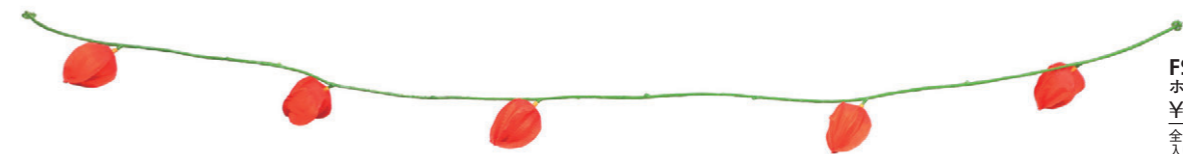

FS-8325 (OR)
 ホオズキ×6
 ¥560(税抜)/1本
 全長81cm・実径5.5cm
 入り数:12本/B 168本/C*
 材質:ポリエステル PE 鉄
 ◎オレンジ

FS-8359 (OR)
 ホオズキ×5
 ¥480(税抜)/1本
 全長76cm・実径5.5cm
 入り数:12本/B 168本/C
 材質:ポリエステル PE 鉄
 ◎オレンジ

FS-8331 (OR)
 ホオズキガーランド
 ¥280(税抜)/1本
 全長120cm・実径5cm
 入り数:12本/B 288本/C*
 材質:ポリエステル PE 鉄
 ◎オレンジ