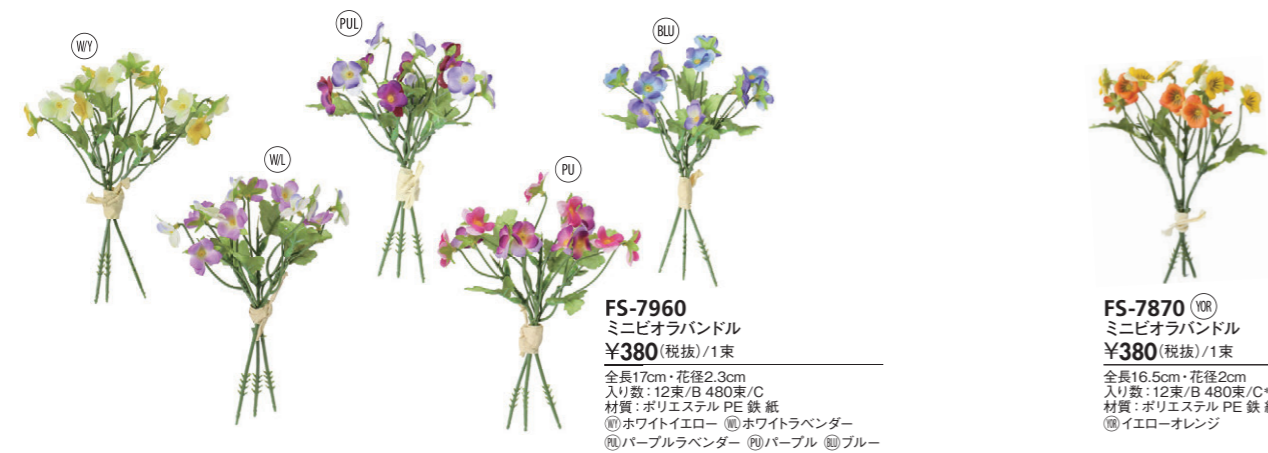

FS-7894
バンジースプレー
¥750(税抜)/1本
全長24.5cm・花径6.5cm
入り数:12本/B 216本/C
材質:ポリエステル PE 鉄
①イエロー ②ダークピンク
③パープル ④ブルー

FS-7960
ミニピオラバンドル
¥380(税抜)/1束
全長17cm・花径2.3cm
入り数:12束/B 480束/C
材質:ポリエステル PE 鉄 紙
①ホワイトイエロー ②ホワイトラベンダー
③パープルラベンダー ④パープル ⑤ブルー

FS-7870
ミニピオラバンドル
¥380(税抜)/1束
全長16.5cm・花径2cm
入り数:12束/B 480束/C
材質:ポリエステル PE 鉄 紙
①イエローオレンジ