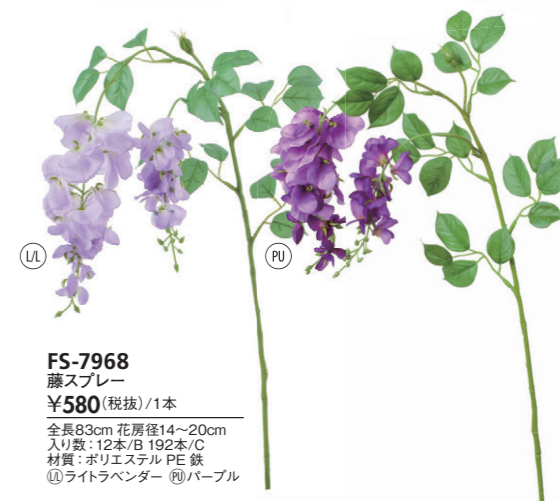

FS-7967
立夏あやめ
¥580(税抜)/1本
全長61cm・花径12cm
入り数:12本/B 144本/C
材質:ポリエステル PE 鉄
㊸ラベンダー ㊹ブルー

Fuji フジ

FS-7897
藤
¥3,200(税抜)/1本
全長165cm・花房径40~66cm
入り数:6本/B 60本/C
材質:ポリエステル PE 鉄
㊸ブルー ㊹パープル ㊺ダークパープル

FS-7824
フジ
¥720(税抜)/1本
全長83cm・花房径13~30cm
入り数:12本/B 288本/C*
材質:ポリエステル PE 鉄
㊸ラベンダー ㊹パープル