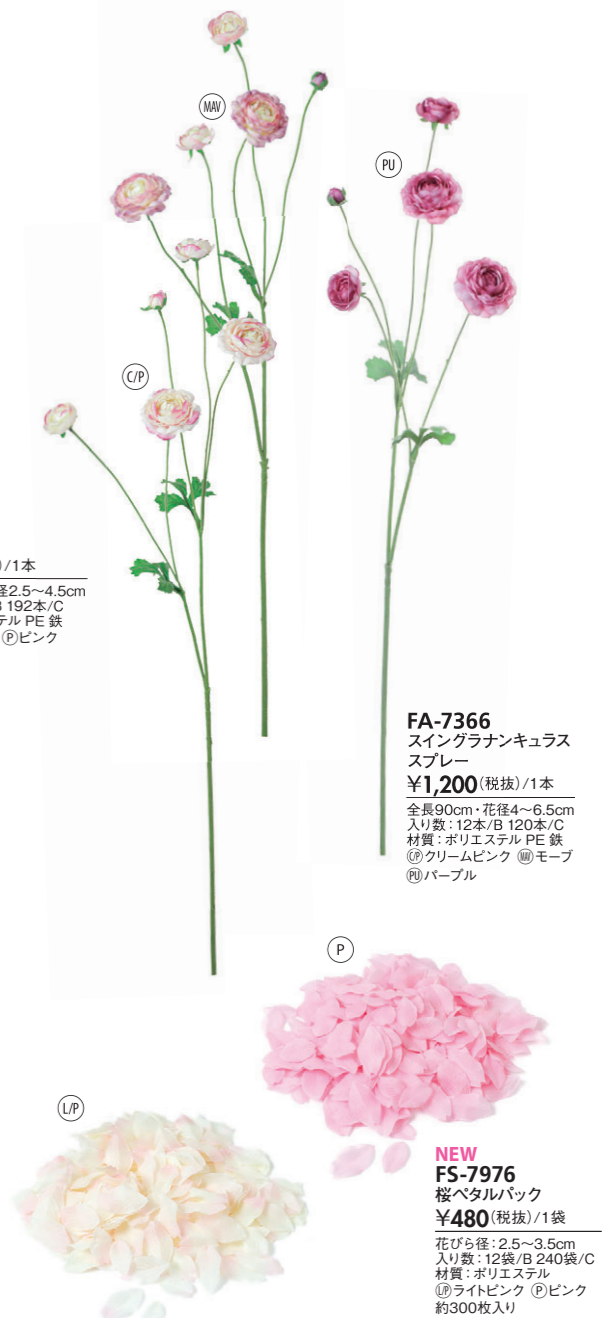

FS-7956
 エレナスイートピーバンチ
 ¥680(税抜)/1束
 全長35cm・花径3~5cm
 入り数:12束/B 168束/C
 材質:ポリエステル PE 鉄 紙

① ベージュ ② グレー ③ クリームモープ ④ モーブ

⑤ パープル ⑥ ラベンダー ⑦ ブルー

FS-7796
 スイートピーバンチ
 ¥520(税抜)/1束
 全長22cm・花径3~5cm
 入り数:12束/B 288束/C
 材質:ポリエステル PE 鉄 紙 PA

① ホワイト ② ホワイトグリーン ③ ライトイエロー ④ サルモン ⑤ ライトピンク ⑥ ピンク

⑦ ライトラベンダー ⑧ ラベンダー ⑨ バイオレット ⑩ ライトブルー ⑪ ニューブルー ⑫ ブルー

Spring Coodinate 2025

Basic Style

春の訪れを感じる華やかなパーティーシーンには、繊細な美しさと花びらが舞い落ちるような幻想的なイメージが表現できる桜がおすすめです。全体の空間にグレーのアクセントカラーを少し加えることで、甘すぎず大人の優雅な印象として記憶に残る演出となります。

使用花材や花合わせのご紹介はこちら

Sakura 桜

NEW
FS-7975
 大枝桜
 ¥7,800(税抜)/1本
 全長140cm・花径3.2~4.5cm
 入り数:4本/B 24本/C
 材質:ポリエステル PE 鉄
 ◎ホワイトピンク ◎ピンク

NEW
FS-7972
 八重桜プランチ大
 ¥3,000(税抜)/1本
 全長128cm・花径3~4.5cm
 入り数:4本/B 40本/C
 材質:ポリエステル PE 鉄
 ◎ライトピンク ◎ピンク
 ◎ビューティー