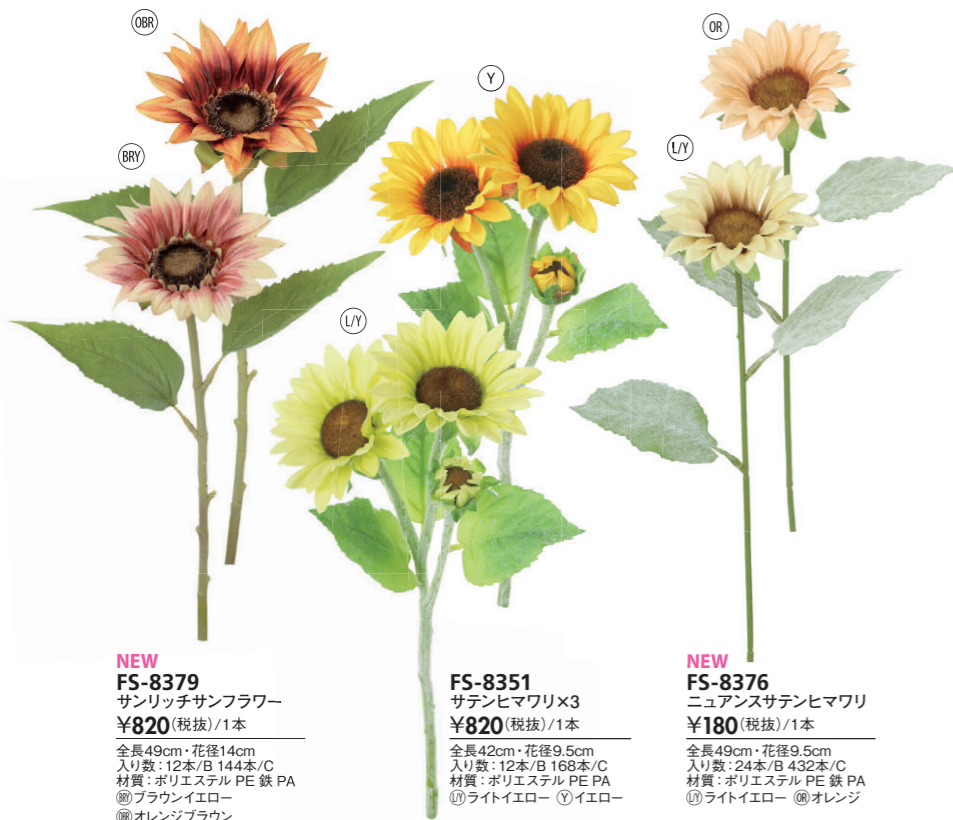

FS-8366 (Y)
セレーナヒマワリ
¥380(税抜)/1本
全長44cm・花径13cm
入り数:12本/B 288本/C*
材質:ポリエステル PE 鉄 PA
①イエロー

NEW
FS-8377 (Y)
シングルヒマワリ
¥480(税抜)/1本
全長50cm・花径10.5cm
入り数:12本/B 240本/C
材質:ポリエステル PE 鉄 PA
①イエロー

NEW
FS-8381
アマンドサンフローズ
¥1,500(税抜)/1本
全長64cm・花径15cm
入り数:12本/B 120本/C
材質:ポリエステル PE 鉄 PA
①イエロー ②オレンジ

NEW
FS-8384
エンリッチサンフローズ
¥880(税抜)/1本
全長67cm・花径14cm
入り数:12本/B 120本/C
材質:ポリエステル PE 鉄 PA
③クリーム ④ライトイエロー
⑤オレンジ

NEW
FS-8401
ソニアサンフローズプレー
¥580(税抜)/1本
全長75cm・花径11cm
入り数:12本/B 144本/C
材質:ポリエステル PE 鉄 PA
①イエロー ②ブラウン

NEW
FS-8383
プロカットサンフローズプレー
¥780(税抜)/1本
全長65cm・花径6~12cm
入り数:12本/B 240本/C
材質:ポリエステル PE 鉄 PA PS
①イエロー ②イエローオレンジ

NEW
FS-8382
ヒマワリスプレー
¥380(税抜)/1本
全長45cm・花径5cm
入り数:12本/B 216本/C
材質:ポリエステル PE 鉄 PA
①イエロー ②イエローオレンジ