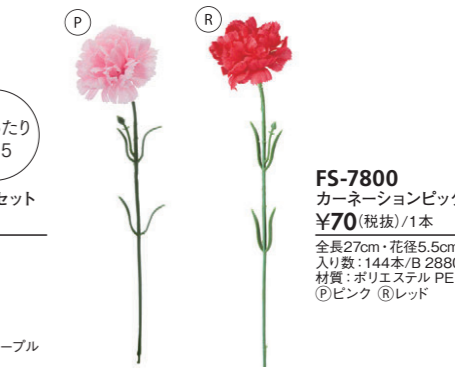

Carnation カーネーション

FA-6927
クリスティーナカーネーション
¥580(税抜)/1本
全長60cm・花径9cm
入り数:12本/B 240本/C
材質:ポリエステル PE 鉄
①グリーン ②クリームピンク
③サーモン ④クリームビューティー
⑤ラベンダーモーブ

FA-7139
シングルカーネーション
¥260(税抜)/1本
全長58cm・花径9cm
入り数:24本/B 480本/C
材質:ポリエステル PE 鉄
①グリーン ②ダークグリーン*
③クリーム ④ベージュ ⑤ダークグリーン*
⑥イエロー ⑦ライトピンク ⑧ピンク ⑨ビューティー
⑩レッド ⑪ライトラベンダー ⑫ライトパープル
⑬パープル* ⑭ダークブルー*

FA-7437
アンナカーネーション
¥420(税抜)/1本
全長73cm・花径2.5~4.5cm
入り数:12本/B 288本/C
材質:ポリエステル PE 鉄
①ピンク ②ビューティー
③レッド

NEW FA-7487
カーネーションスプレー
¥480(税抜)/1本
全長53cm・花径4.5~5.5cm
入り数:12本/B 216本/C
材質:ポリエステル PE 鉄
①ダークピンク ②モーブ
③ダークモーブ ④ラベンダー

FA-7264
カーネーションスプレー
¥480(税抜)/1本
全長52.5cm・花径4~6cm
入り数:12本/B 216本/C
材質:ポリエステル PE 鉄
①グリーン ②クリームピンク
③サーモン ④ピンク
⑤ビューティー ⑥レッド
⑦モーブ ⑧パープル
⑨ラベンダーモーブ* ⑩ラベンダー*
⑪ダークパープル*

NEW FS-7983
カーネーションスプレー
¥180(税抜)/1本
全長55cm・花径2.5~7cm
入り数:24本/B 480本/C
材質:ポリエステル PE 鉄
①ライトピンク ②ピンク
③モーブ ④ラベンダー

FS-7961
カーネーションスプレー
¥180(税抜)/1本
全長53cm・花径3.5~5cm
入り数:24本/B 480本/C
材質:ポリエステル PE 鉄
①ピンク ②ビューティー
③レッド

FZY-0446
カーネーションピック20Pセット
¥900(税抜)/1セット
1本あたり...¥45
全長13cm・花径3.5cm
入り数:5セット/B 50セット/C
材質:ポリエステル PE 鉄
①ライトピンク ②ピンク
③ビューティー ④レッド
⑤ライトラベンダー ⑥ライトパープル