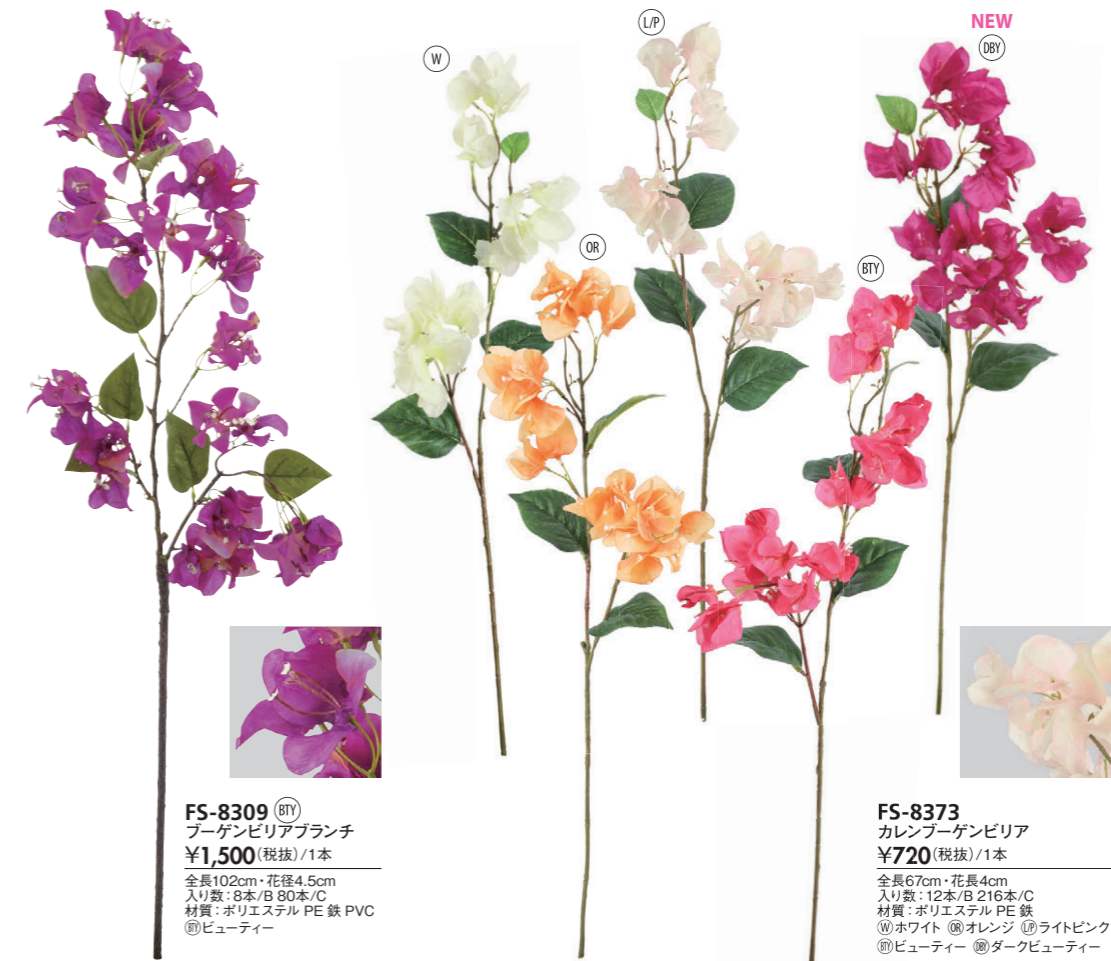

FS-8373 (NEW)
カレンブーゲンビリア
¥720(税抜)/1本
全長67cm・花長4cm
入り数:12本/B 216本/C
材質:ポリエステル PE 鉄
㉑ホワイト ㉒オレンジ ㉓ライトピンク
㉔ビューティ ㉕ダークビューティ