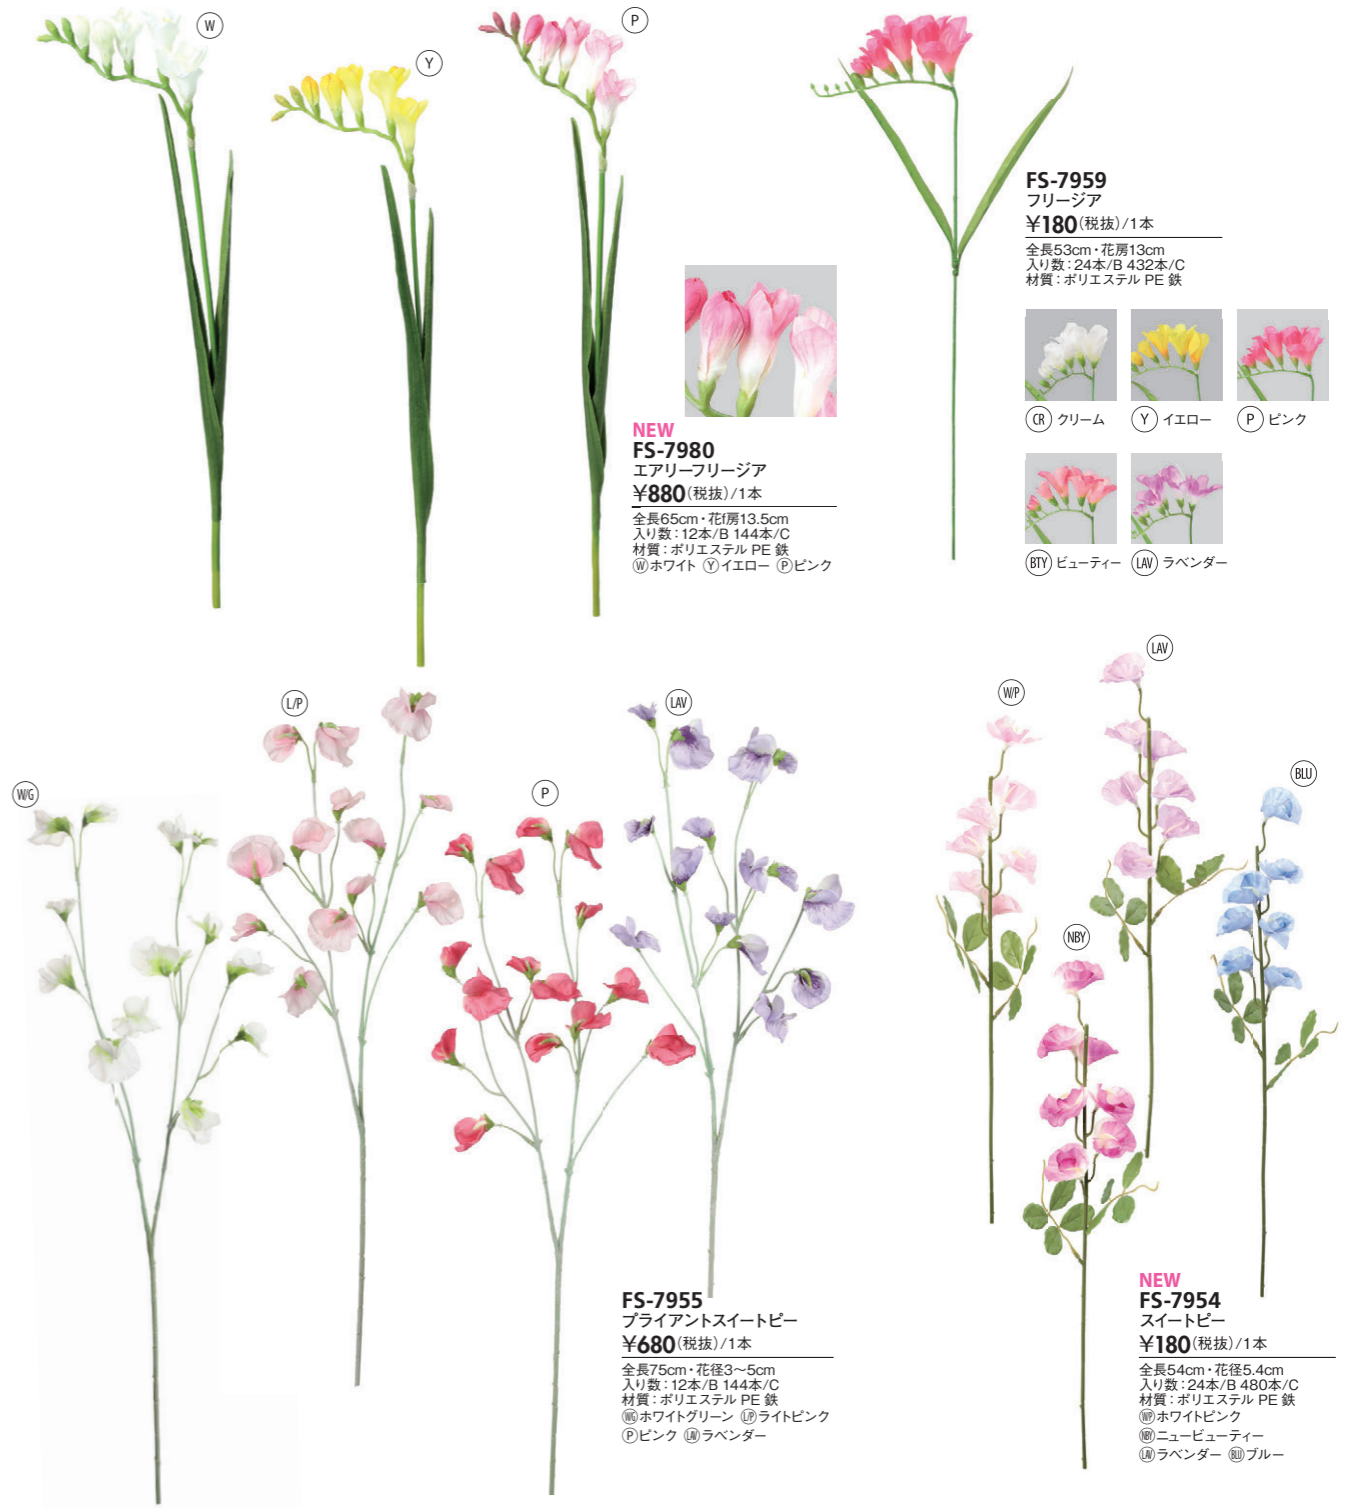

NEW
FS-7980
エアリーフリージア
¥880(税抜)/1本
全長65cm・花房13.5cm
入り数:12本/B 144本/C
材質:ポリエステル PE 鉄
①ホワイト ②イエロー ③ピンク

④ ビューティー ⑤ ラベンダー

FS-7955
プライアントスイートピー
¥680(税抜)/1本
全長75cm・花径3~5cm
入り数:12本/B 144本/C
材質:ポリエステル PE 鉄
①ホワイトグリーン ②ライトピンク
③ピンク ④ラベンダー

NEW
FS-7954
スイートピー
¥180(税抜)/1本
全長54cm・花径5.4cm
入り数:24本/B 480本/C
材質:ポリエステル PE 鉄
①ホワイトピンク
②ニュービューティー
③ラベンダー ④ブルー