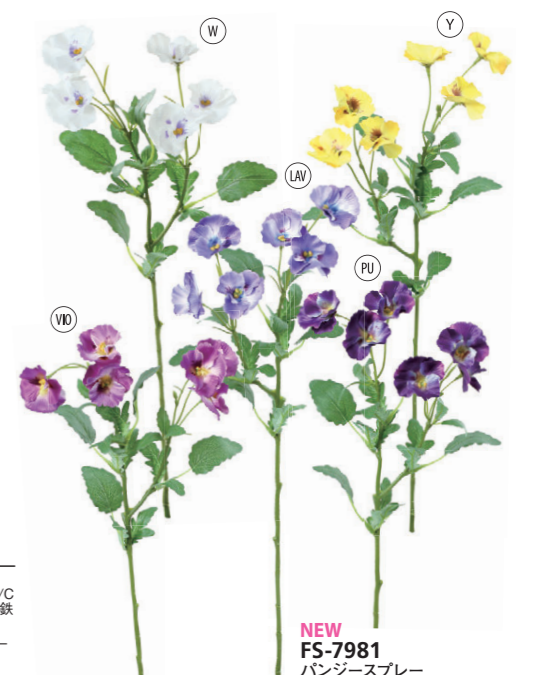

使用花材や花合わせのご紹介はこちら

NEW
FD-0157
コンフォート
デルフィニューム
¥420(税抜)/1本
全長55cm・花径2.5~3.8cm
入り数:12本/B 288本/C
材質:ポリエステル PE 鉄
①ホワイト ②グリーン
③ライトラベンダー
④サーモン

NEW
FD-0153
コンフォートリュクス
ランアンズプレー
¥420(税抜)/1本
全長45cm・花径5.5cm
入り数:12本/B 288本/C
材質:ポリエステル PE
①ホワイト ②ライトイエロー
③サーモン ④ピンク
⑤ラベンダー

NEW
FA-7531
ヒヤシンス
¥580(税抜)/1本
全長45cm・花径4cm
入り数:12本/B 216本/C
材質:ポリエステル PE 鉄
①ラベンダー
②ライトブルー ③ブルー

NEW
FS-7981
パンジーズプレー
¥420(税抜)/1本
全長58cm・花径4.5cm
入り数:12本/B 192本/C
材質:ポリエステル PE 鉄
①ホワイト ②イエロー
③ラベンダー ④バイオレット
⑤パープル