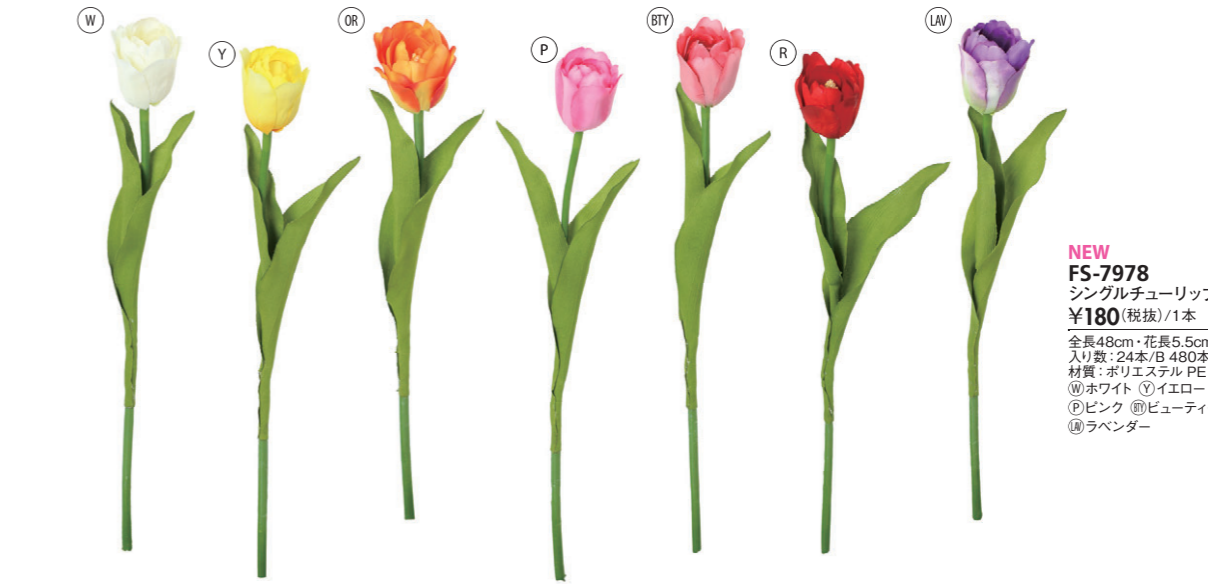

Tulip チューリップ

FS-7958
エレナチューリップ
¥380(税抜)/1本
全長50cm・花長4.5cm
入り数:12本/B 216本/C
材質:ポリエステル PE 鉄
Ⓜホワイト Ⓧライトベージュ
Ⓨライトグリーン Ⓩライトピンク
ⓐピンク ⓑライトラベンダー
ⓒラベンダー ⓓライトブルー

FS-7979
ルースチューリップ フレッシュタッチ
¥580(税抜)/1本
全長50cm・花長7cm
入り数:12本/B 240本/C
材質:PVC PE 鉄 PS
Ⓜホワイト Ⓨライトピンク ⓐピンク