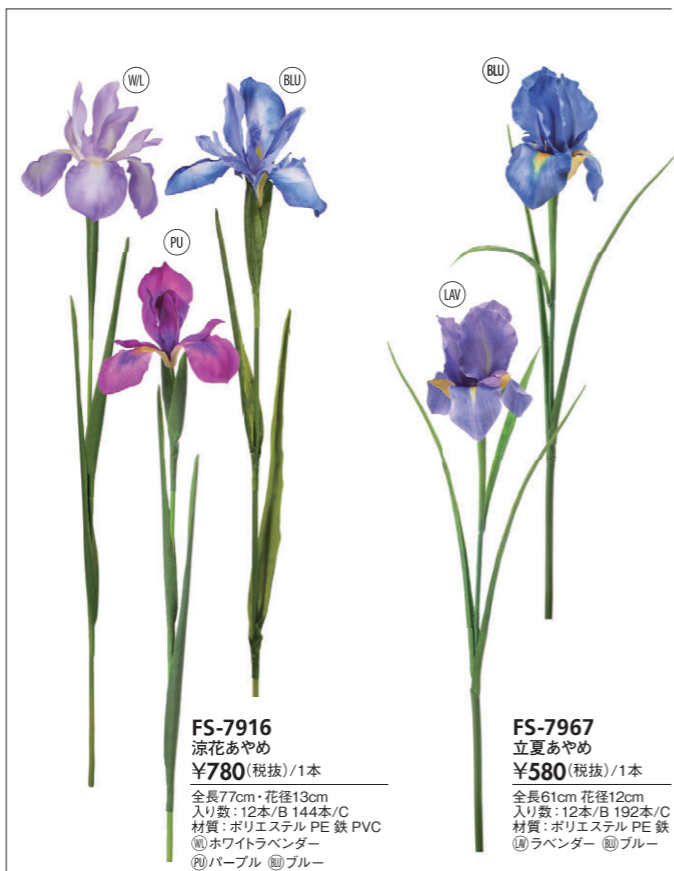

NEW
FS-8398
ミニキキョウスプレー
¥180(税抜)/1本
全長50cm・花径4.2~5.2cm
入り数:24本/B 480本/C
材質:ポリエステル PE 鉄

FS-8356
ミニキキョウスプレー
¥180(税抜)/1本
全長50cm・花径5.2~6cm
入り数:24本/B 480本/C*
材質:ポリエステル PE 鉄

FS-7916
涼花あやめ
¥780(税抜)/1本
全長7cm・花径13cm
入り数:12本/B 144本/C
材質:ポリエステル PE 鉄 PVC
㊸ホワイトラベンダー
㊹パープル ㊺ブルー

FS-7967
立夏あやめ
¥580(税抜)/1本
全長61cm・花径12cm
入り数:12本/B 144本/C
材質:ポリエステル PE 鉄
㊸ラベンダー ㊹ブルー