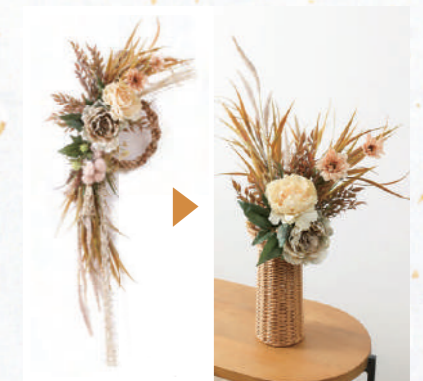

アーティフィシャルフラワーの魅力は、高品質で美しさが長続きし、水やり不要でどこにでも飾れる点です。また、正月後も飾り続けることでサステナブルな取り組みに貢献できます。

※ ホテイアオイと社会問題

ホテイアオイは南アメリカ原産の水草で、繁殖力が非常に強く、水面を覆いつくして酸欠を引き起こし、魚が住めなくなるなどの問題を引き起こします。そのため、ホテイアオイの廃棄処分は世界的な課題となっています。しかし、タイでは大量回収されたホテイアオイを利用した製品が開発され、地域の雇用創出に貢献しています。また、CO₂を大量に吸収したホテイアオイを駆除することで、CO₂回収にも役立っています。