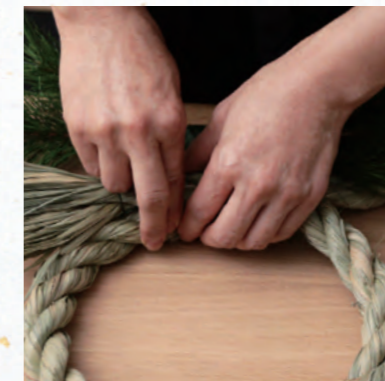

豊富な知識と経験を兼ね備えたデザイナーによってアーティフィシャルフラワー（造花）の特性を活かし、ひとつひとつ丁寧に日本国内で作られています。

インテリアとして長く楽しめる
アーティフィシャルフラワー製