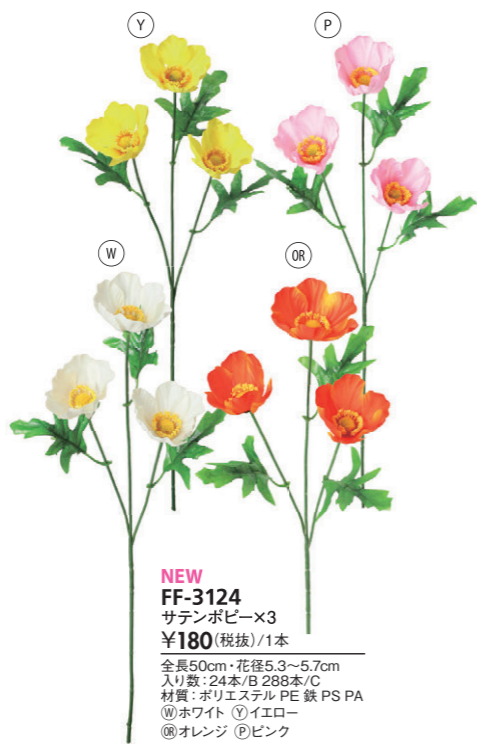

**FF-3084** Ⓨ  
ミモザ  
¥180(税抜)/1本  
全長48cm・幅6cm  
入り数:24本/B 480本/C  
材質:PE 鉄 PA  
Ⓨイエロー

**NEW**  
**FF-3102**  
デイジースプレー  
¥180(税抜)/1本  
全長53cm・花径4.5~4.8cm  
入り数:24本/B 480本/C  
材質:ポリエステル PE 鉄 PA  
Ⓜホワイト Ⓨイエロー Ⓟピンク  
Ⓡラベンダー Ⓡパープルホワイト