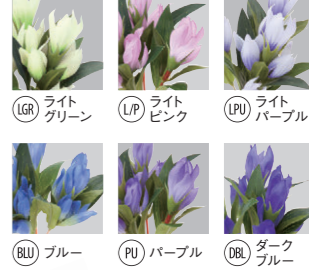

# Gentian リンドウ

**FS-8321**  
リンドウ  
¥450(税抜)/1本  
全長67cm・花長3.5~4.5cm  
入り数:12本/B 288本/C  
材質:ポリエステル PE 鉄

**FS-8358**  
リンドウ  
¥180(税抜)/1本  
全長56cm・花長3cm  
入り数:24本/B 480本/C  
材質:ポリエステル PE 鉄

**FS-8306**  
リンドウバンドル  
¥380(税抜)/1束  
全長22cm・花径2.5cm  
入り数:12束/B 288束/C  
材質:ポリエステル PE 鉄 紙