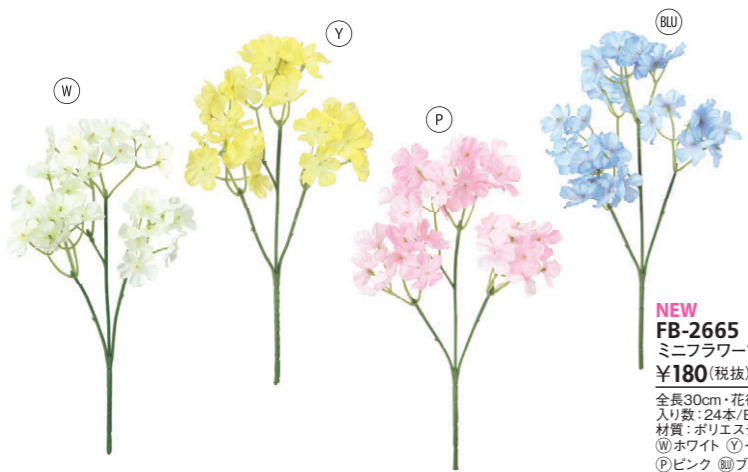

NEW
FB-2663
ダリアミックスブッシュ
¥180(税抜)/1本
全長30cm・花径5~6.5cm・幅13cm
入り数:24本/B 480本/C
材質:ポリエステル PE 鉄
Ⓜ️ホワイト Ⓨ️イエロー Ⓛ️ラベンダー

NEW
FB-2665
ミニフラワーブッシュ
¥180(税抜)/1本
全長30cm・花径2.8cm・幅13.5cm
入り数:24本/B 480本/C
材質:ポリエステル PE 鉄
Ⓜ️ホワイト Ⓨ️イエロー Ⓟ️ピンク Ⓡ️ブルー