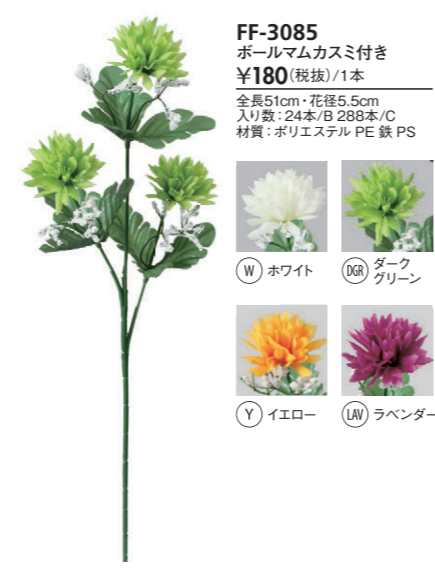

NEW
FFK-0002
ボールマム×2
¥180(税抜)/1本
全長57cm・花径8cm
入り数:24本/B 288本/C
材質:ポリエステル PE 鉄