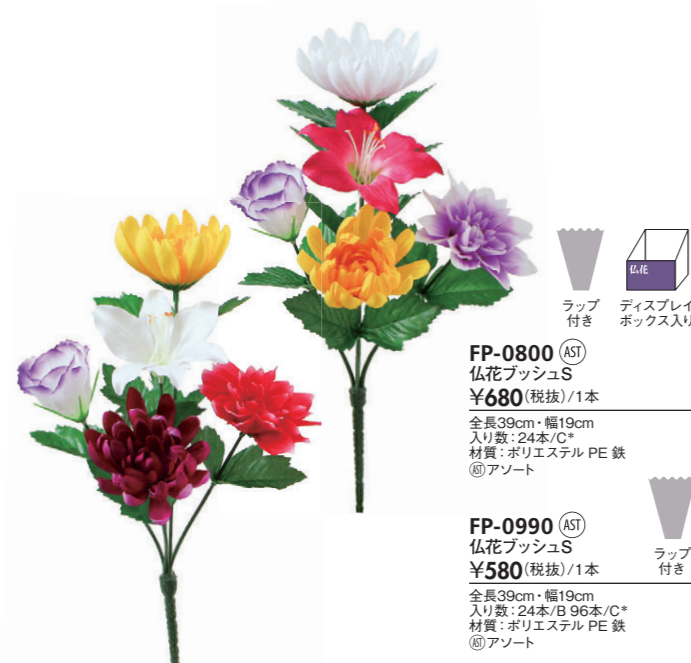

ラップ
付き

ディスプレイ
ボックス入り

FP-0800 (AST)
仏花ブッシュS
¥680(税抜)/1本
全長39cm・幅19cm
入り数:24本/C*
材質:ポリエステル PE 鉄
◎アソート