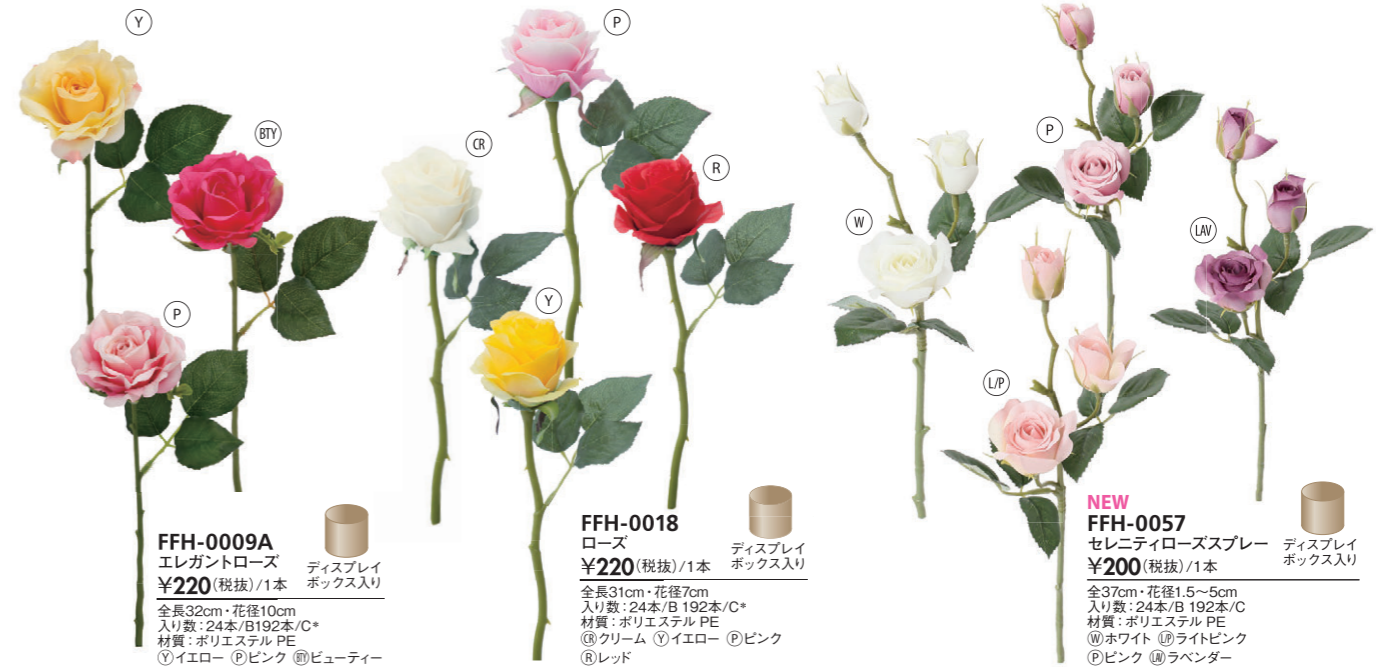

# Short Length Flower ショート丈フラワー

簡単に組み合わせて飾れるよう長さを揃えたシリーズ  
インテリアにも、ボリュームを出したいアレンジにもご使用いただけます。

**POINT** アレンジにフラワーを  
たくさん使えます!

**POINT** ブーケの  
ボリュームアップに!

**POINT** 簡単にコーディネートが  
出来る!

**POINT** 陳列しやすい  
ボックス入り