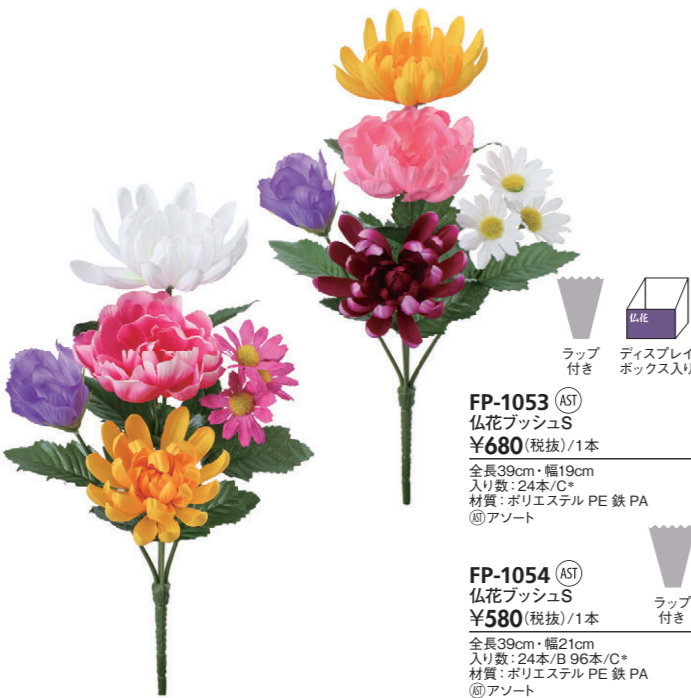

ラップ
付き

ディスプレイ
ボックス入り

FP-1053 (AST)
仏花ブッシュS
¥680(税抜)/1本
全長39cm・幅19cm
入り数:24本/C*
材質:ポリエステル PE 鉄 PA
◎アソート