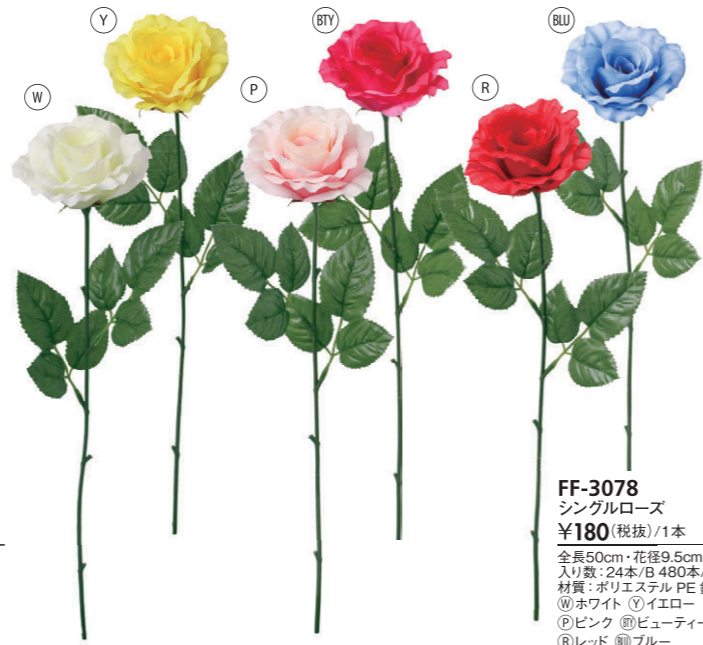

FF-3078
シングルローズ
¥180(税抜)/1本
全長50cm・花径9.5cm
入り数:24本/B 480本/C
材質:ポリエステル PE 鉄
Ⓜホワイト Ⓨイエロー
Ⓟピンク Ⓡビューティー
Ⓡレッド Ⓢブルー