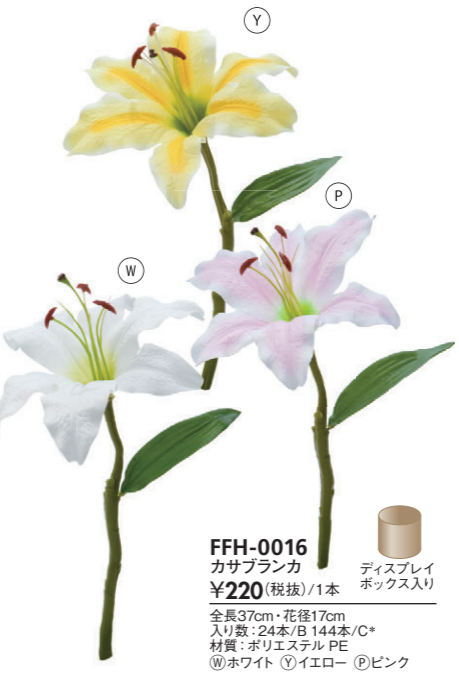

NEW FFH-0063
ハイドレンジア
¥200(税抜)/1本
全長30cm・花房径10.5cm
入り数:24本/B 192本/C
材質:ポリエステル PE
①クリーム ②グリーン ③モーブ ④パープル

NEW FFH-0069
カザブランカ
¥200(税抜)/1本
全長35cm・花径6.5cm
入り数:24本/B 192本/C
材質:ポリエステル PE
①ホワイト ②ラベンダー

FGH-0009
シュガーバイン
¥220(税抜)/1本
全長36cm・葉長2~3.5cm・
葉径2.5~5cm
入り数:24本/B 192本/C*
材質:ポリエステル PE

FFH-0016
カザブランカ
¥220(税抜)/1本
全長37cm・花径17cm
入り数:24本/B 192本/C*
材質:ポリエステル PE
①ホワイト ②イエロー ③ピンク