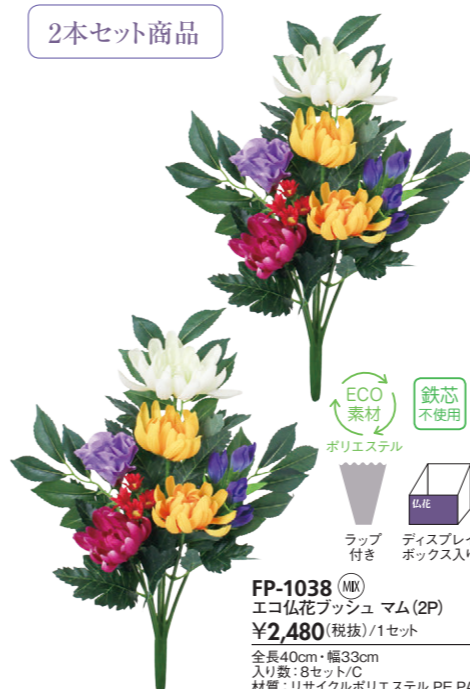

FP-1038 (MK)
エコ仏花ブッシュ マム (2P)
¥2,480 (税抜)/1セット
全長40cm・幅33cm
入り数: 8セット/C
材質: リサイクルポリエステル PE PA
◎ミックス

2本セット商品