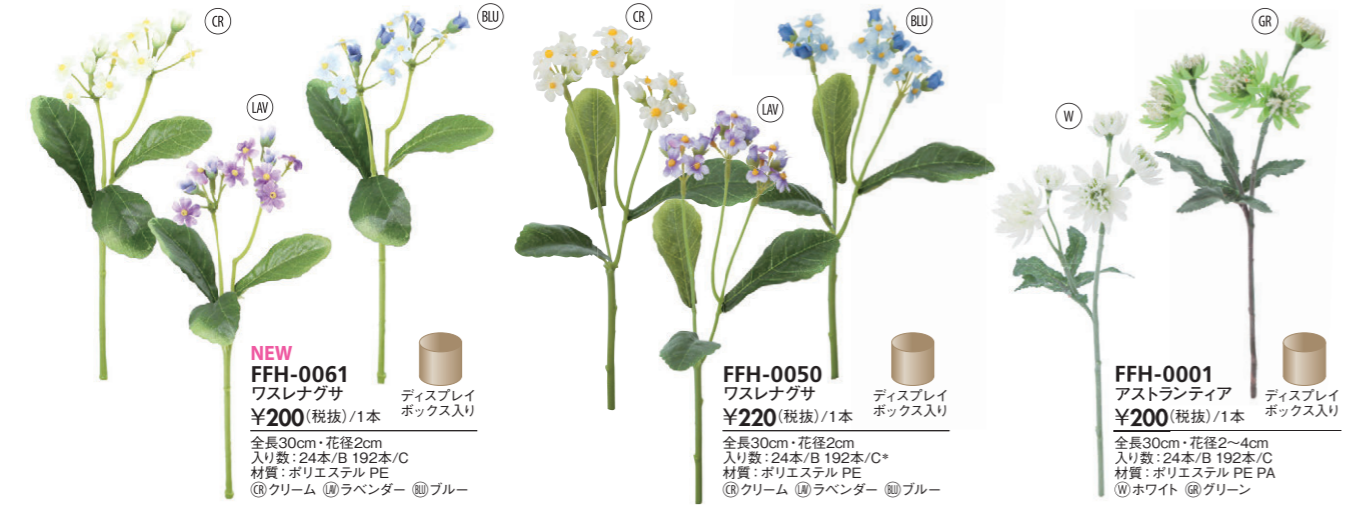

NEW FFH-0060
スモークツリー
¥200(税抜)/1本
全長31cm・花長8.5cm
入り数:24本/B 192本/C
材質:ポリエステル PE
Ⓖクリーム Ⓖグリーン
Ⓖパープル

NEW FFH-0071
プラカスミ
¥200(税抜)/1本
全長33cm・花径1cm
入り数:24本/B 192本/C
材質:PE
Ⓔホワイト

FFH-0005
ベビーブレス
¥200(税抜)/1本
全長32cm・花径1cm
入り数:24本/B 192本/C
材質:PE PA
Ⓔホワイト

NEW FFH-0061
ワスレナグサ
¥200(税抜)/1本
全長30cm・花径2cm
入り数:24本/B 192本/C
材質:ポリエステル PE
Ⓖクリーム Ⓖラベンダー Ⓖブルー

FFH-0050
ワスレナグサ
¥220(税抜)/1本
全長30cm・花径2cm
入り数:24本/B 192本/C*
材質:ポリエステル PE
Ⓖクリーム Ⓖラベンダー Ⓖブルー

FFH-0001
アストランディア
¥200(税抜)/1本
全長30cm・花径2~4cm
入り数:24本/B 192本/C
材質:ポリエステル PE PA
Ⓔホワイト Ⓖグリーン