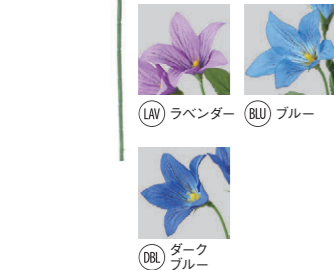

Bellflower キキョウ

NEW FSK-0001
キキョウスプレー
¥180(税抜)/1本
全長56cm・花径7cm
入り数:24本/B 288本/C
材質:ポリエステル PE 鉄