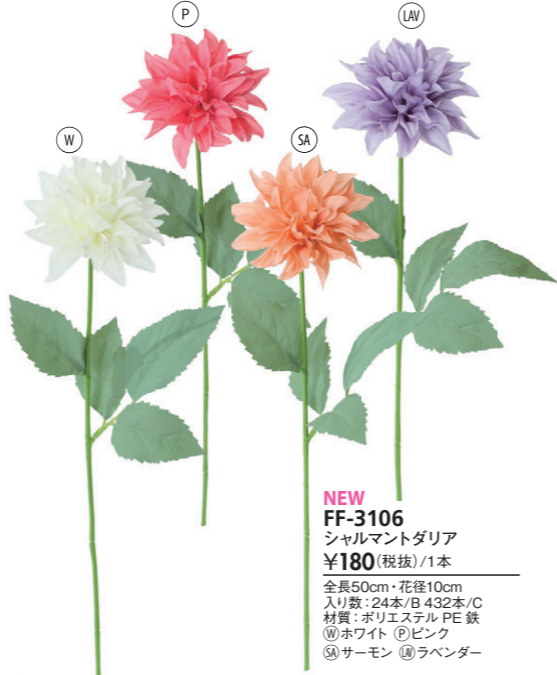

NEW
FF-3104
シャルマントボンボンローズスプレー
¥180(税抜)/1本
全長48cm・花径4.5cm
入り数:24本/B 480本/C
材質:ポリエステル PE 鉄
①ホワイト ②ピンク ③モーブ
④ラベンダー