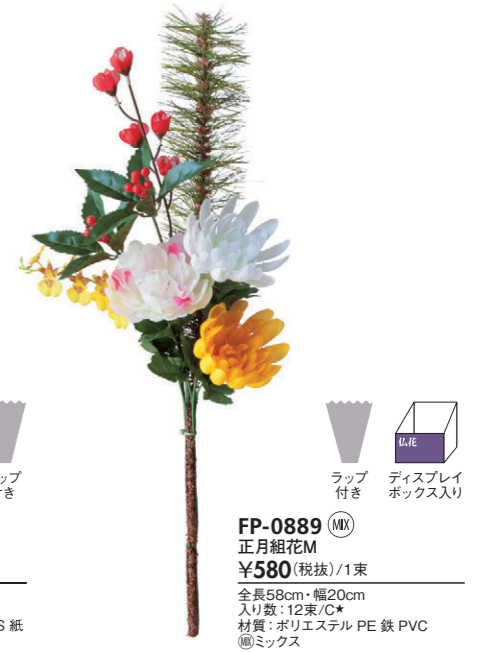

# 初春向け組み花

お正月は年神様を家に迎えて、新しい年の始まりを祝う日です。先祖の霊が年神様になり子孫の繁栄を見守ってくれていると考え、そんな年神様に新年の幸せをもらえるよう、縁起のよい草花を使用した初春向けの仏花です。

**FP-1033** (MX)  
マム正月組花  
¥2,600(税抜)/1束  
全長67cm・幅28cm  
入り数:8束/C\*  
材質:ポリエステル PE 鉄 PS 紙 PVC

**FP-1032** (MX)  
ユリ正月組花  
¥2,600(税抜)/1束  
全長67cm・幅28cm  
入り数:8束/C\*  
材質:ポリエステル PE 鉄 PS 紙 PVC

**FPK-0031** (MX)  
ピオニーメモリアルブーケ  
¥2,800(税抜)/1束  
全長60cm・幅27cm  
入り数:8束/C\*  
材質:ポリエステル PE 鉄 PVC PS

**FP-1022** (MX)  
正月仏花組花M  
¥820(税抜)/1束  
全長50cm・幅22cm  
入り数:24束/C  
材質:ポリエステル PE 鉄 PVC  
◎ミックス

**FP-1023** (MX)  
正月仏花組花M  
¥680(税抜)/1束  
全長50cm・幅22cm  
入り数:12束/B 96束/C  
材質:ポリエステル PE 鉄 PVC PA PS 紙  
◎ミックス

**FP-0889** (MX)  
正月組花M  
¥580(税抜)/1束  
全長58cm・幅20cm  
入り数:12束/C\*  
材質:ポリエステル PE 鉄 PVC  
◎ミックス