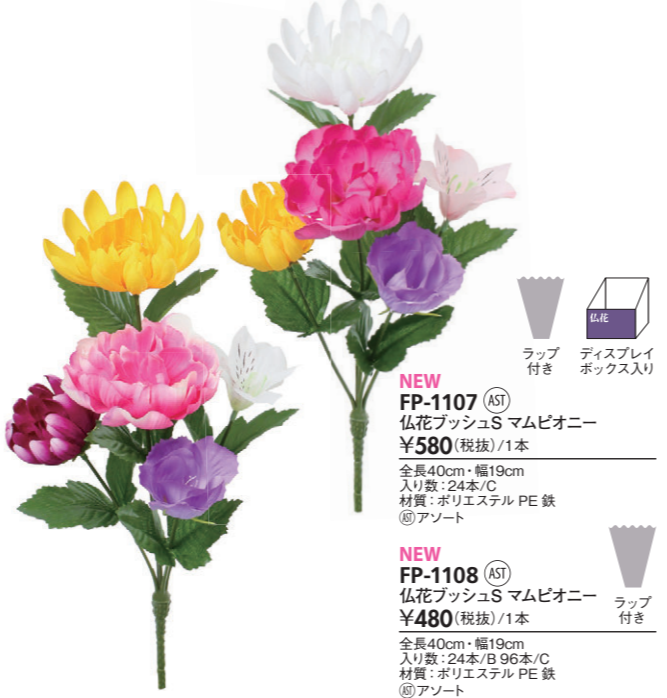

ラップ
付き

ディスプレイ
ボックス入り

FP-1053 (AST)
仏花ブッシュS
¥680(税抜)/1本
全長39cm・幅19cm
入り数:24本/C*
材質:ポリエステル PE 鉄 PA
◎アソート

ラップ
付き

ディスプレイ
ボックス入り

NEW FP-1107 (AST)
仏花ブッシュS マムピオニー
¥580(税抜)/1本
全長40cm・幅19cm
入り数:24本/C
材質:ポリエステル PE 鉄
◎アソート

ラップ
付き

NEW FP-1108 (AST)
仏花ブッシュS マムピオニー
¥480(税抜)/1本
全長40cm・幅19cm
入り数:24本/B 96本/C
材質:ポリエステル PE 鉄
◎アソート