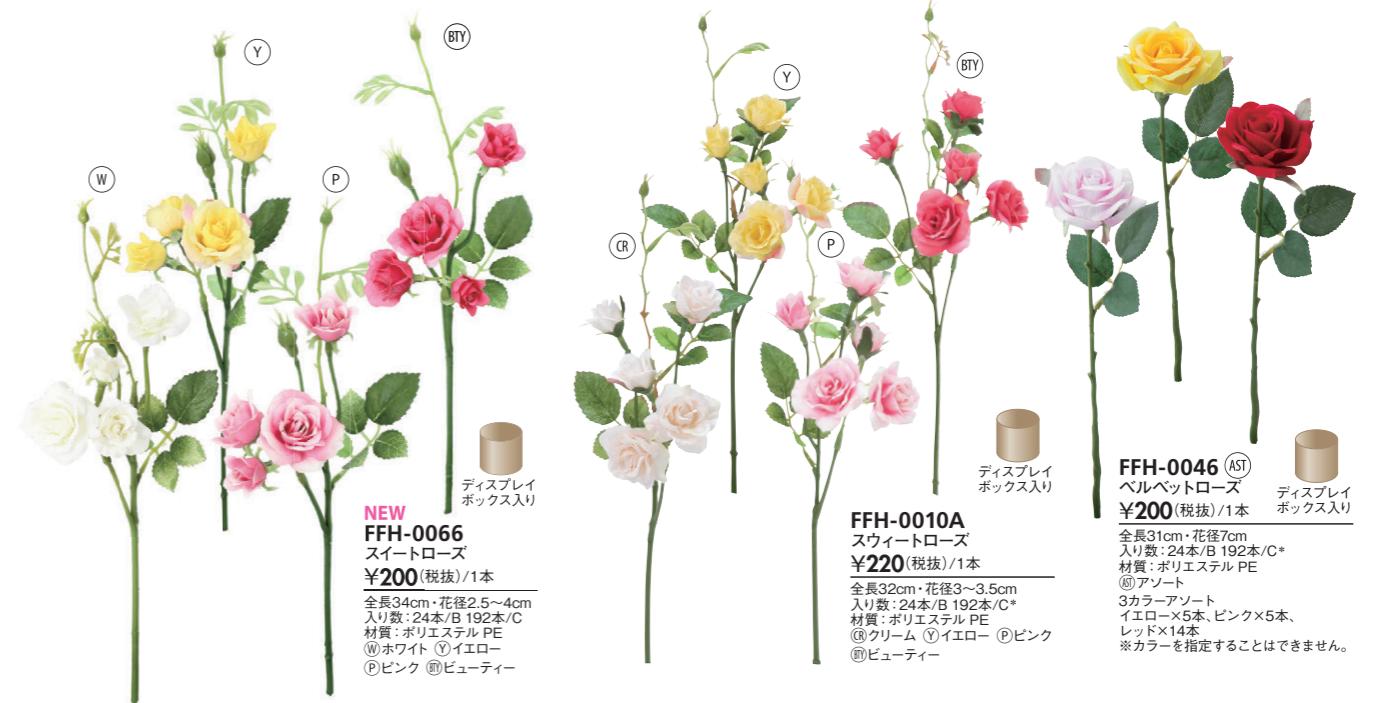

# Short Length Flower ショート丈フラワー

簡単に組み合わせて飾れるよう長さを揃えたシリーズ  
インテリアにも、ボリュームを出したいアレンジにもご使用いただけます。

**POINT** アレンジにフラワーを  
たくさん使えます!

**POINT** ブーケの  
ボリュームアップに!

**POINT** 簡単にコーディネートが  
出来る!

**POINT** 陳列しやすい  
ボックス入り