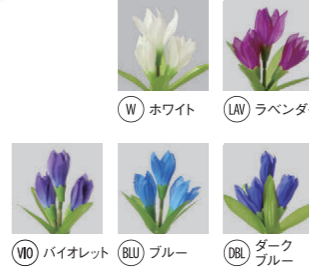

FS-8358
リンドウ
¥180(税抜)/1本
全長56cm・花長3cm
入り数:24本/B 480本/C
材質:ポリエステル PE 鉄