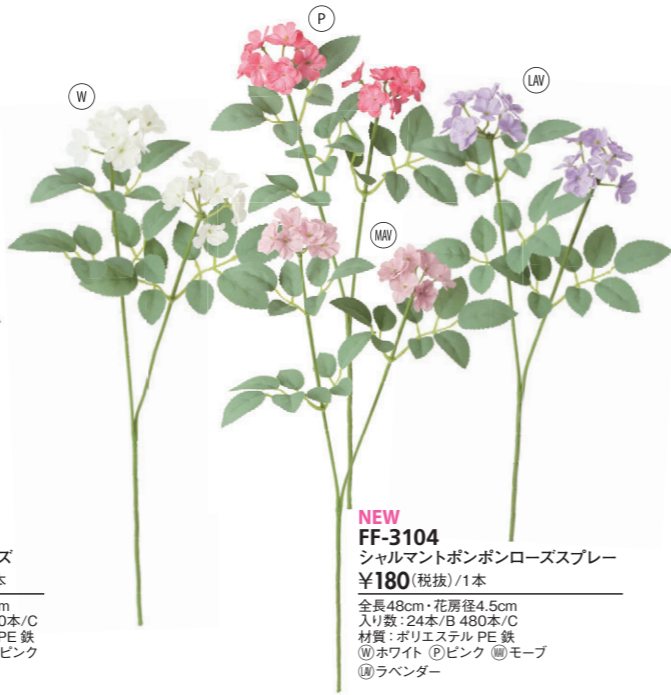

Charmant Series シャルマントシリーズ

Noble Series ノーブルシリーズ