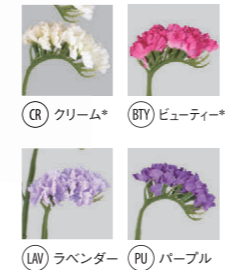

(W) ホワイト (Y) イエロー  
(P) ピンク (PU) パープル

**FF-3061**  
アルストロメリア  
¥180(税抜)/1本  
全長50cm・花径5~6cm  
入り数:24本/B 480本/C  
材質:ポリエステル PE 鉄

(W) ホワイト (Y) イエロー (OR) オレンジ  
(P) ピンク (AB) アメリカンビューティー (PU) パープル

**FA-7348**  
スターチスプレー  
¥380(税抜)/1本  
全長65cm・花房径6.5cm  
入り数:12本/B 192本/C  
材質:ポリエステル PE 鉄