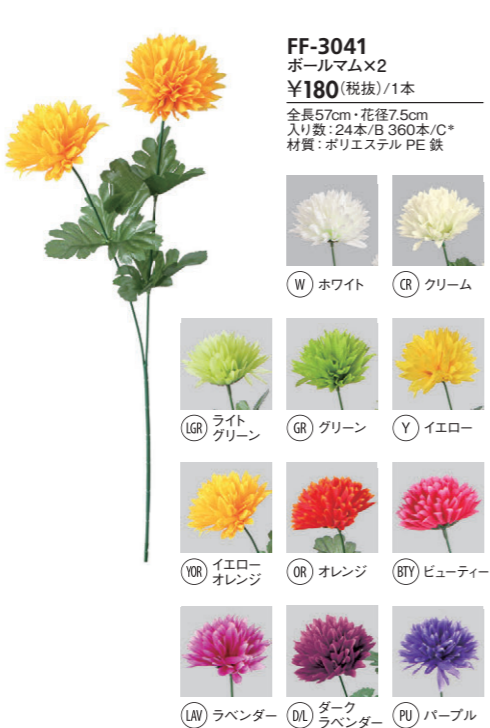

(LAV) ラベンダー (DL) ダークラベンダー (PU) パープル