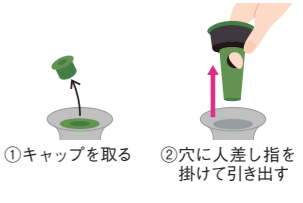

直径約74mmの
花立てに対応

FPB-0004
仏花花筒キャップL
¥500(税抜)/1コ
全長9.5cm・幅7.4cm
入り数:12コ/B 480コ/C
材質:PE PU

取り出し方

①キャップを取る
②穴に人差し指を
掛けて引き出す