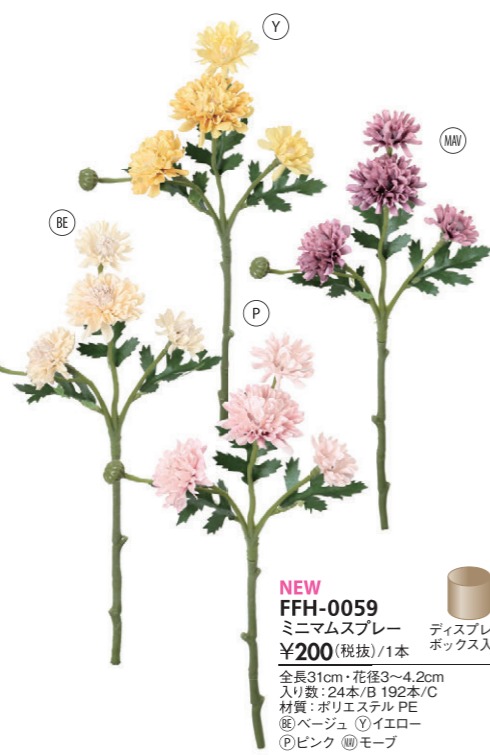

NEW FFH-0067
ガーベラ
¥200(税抜)/1本
全長30cm・花径10cm
入り数:24本/B 192本/C
材質:ポリエステル PE PS
①ホワイト ②イエロー ③オレンジ ④ピンク

FFH-0019
ガーベラ
¥220(税抜)/1本
全長33cm・花径12cm
入り数:24本/B 192本/C*
材質:ポリエステル PE PA PS
①ホワイト ②イエロー ③ピンク ④アメリカンビューティー

FFH-0051
フリルアネモネ
¥200(税抜)/1本
全長29cm・花径9.5cm
入り数:24本/B 192本/C
材質:ポリエステル PE PA
①ホワイト ②イエロー ③パープル ④ブルー

FFH-0024
コチヨウラン
¥220(税抜)/1本
全長31cm・花径6~8cm
入り数:24本/B 192本/C*
材質:ポリエステル PE
Ⓔホワイト Ⓖグリーン Ⓖモーブ
Ⓔラベンダー Ⓖパープル

NEW FFH-0059
ミニマムスプレー
¥200(税抜)/1本
全長31cm・花径3~4.2cm
入り数:24本/B 192本/C
材質:ポリエステル PE
①ベージュ ②イエロー ③ピンク ④モーブ