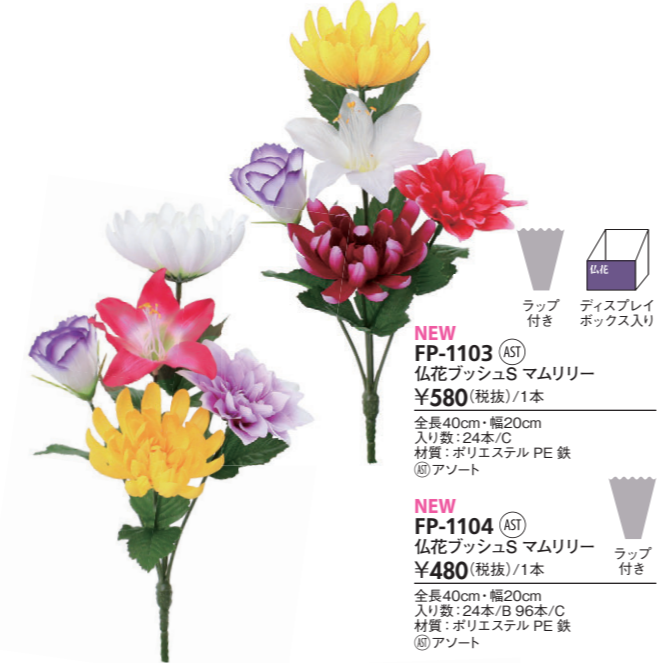

ラップ
付き

ディスプレイ
ボックス入り

FP-0800 (AST)
仏花ブッシュS
¥680(税抜)/1本
全長39cm・幅19cm
入り数:24本/C*
材質:ポリエステル PE 鉄
◎アソート

ラップ
付き

ディスプレイ
ボックス入り

NEW FP-1103 (AST)
仏花ブッシュS マムリリー
¥580(税抜)/1本
全長40cm・幅20cm
入り数:24本/C
材質:ポリエステル PE 鉄
◎アソート