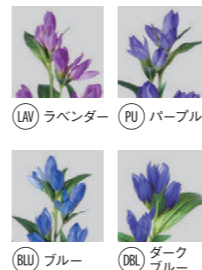

Gentian リンドウ

FS-8321
リンドウ
¥450(税抜)/1本
全長67cm・花長3.5~4.5cm
入り数:12本/B 288本/C
材質:ポリエステル PE 鉄