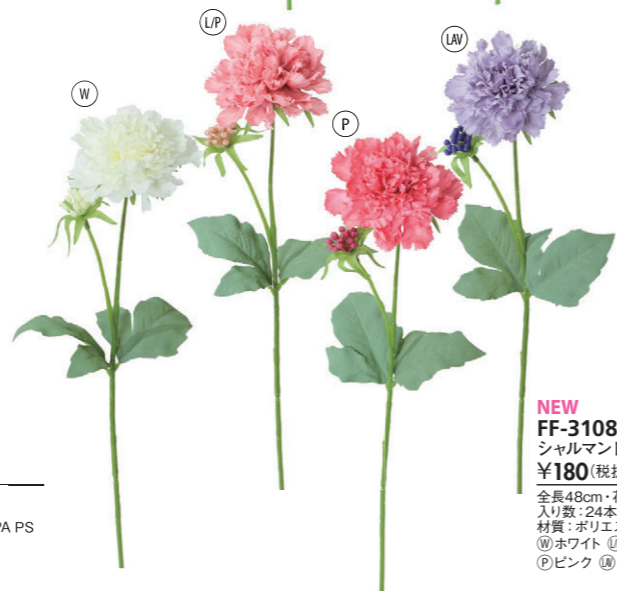

NEW
FF-3106
シャルマントダリア
¥180(税抜)/1本
全長50cm・花径10cm
入り数:24本/B 432本/C
材質:ポリエステル PE 鉄
①ホワイト ②ピンク
③サーモン ④ラベンダー

NEW
FF-3107
シャルマントガーベラ
¥180(税抜)/1本
全長47cm・花径8.5cm
入り数:24本/B 480本/C
材質:ポリエステル PE 鉄 PA PS
①ホワイト ②サーモン
③モーブ ④ピンク

NEW
FF-3108
シャルマントスカピオサ
¥180(税抜)/1本
全長48cm・花径9cm
入り数:24本/B 480本/C
材質:ポリエステル PE 鉄
①ホワイト ②ライトピンク
③ピンク ④ラベンダー