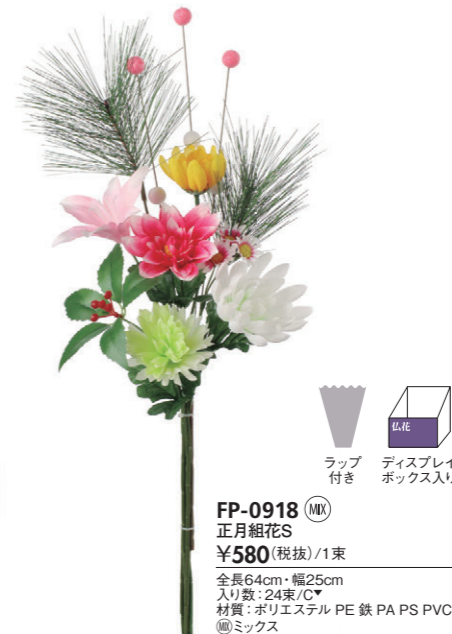

FP-1023 (MX)
正月仏花組花M
¥680(税抜)/1束
全長50cm・幅22cm
入り数:12束/B 96束/C
材質:ポリエステル PE 鉄 PVC PA PS 紙
◎ミックス