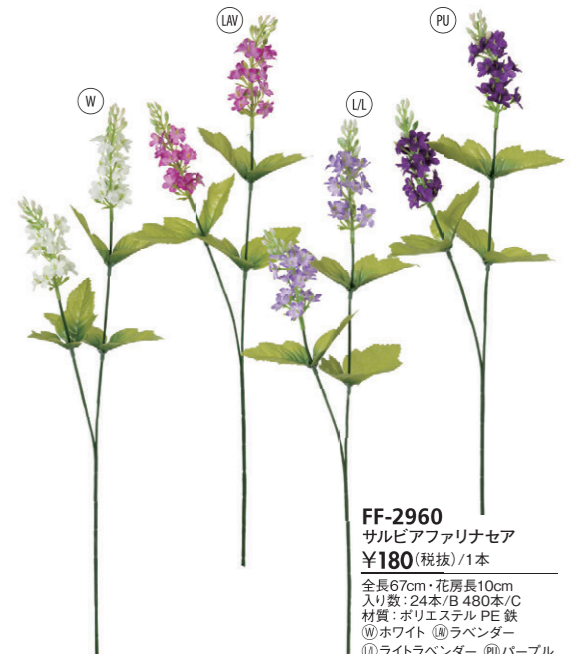

FF-2960
サルビアファリナセア
¥180(税抜)/1本
全長67cm・花房長10cm
入り数:24本/B 480本/C
材質:ポリエステル PE 鉄
Ⓜホワイト Ⓡラベンダー
Ⓡライトラベンダー Ⓡパープル