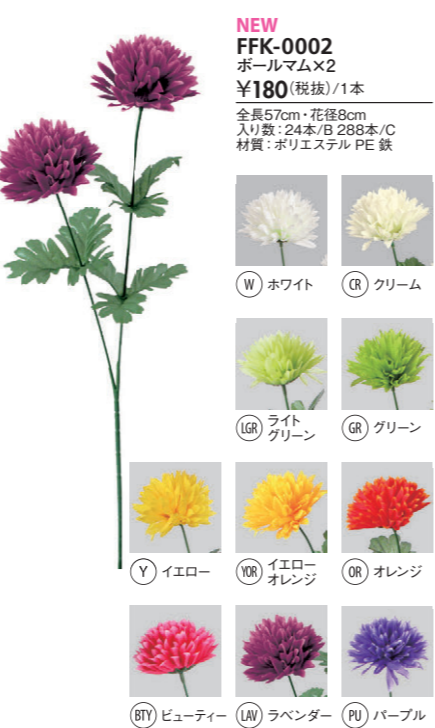

(BTY) ビューティー (LAV) ラベンダー (PU) パープル