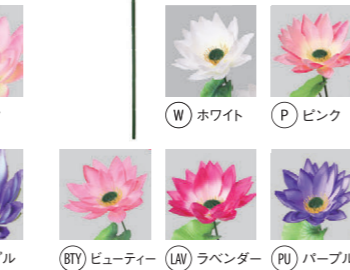

FF-3060
ロータス×2
¥180(税抜)/1本
全長52cm・花径8.5cm
入り数:24本/B 336本/C*
材質:ポリエステル PE 鉄