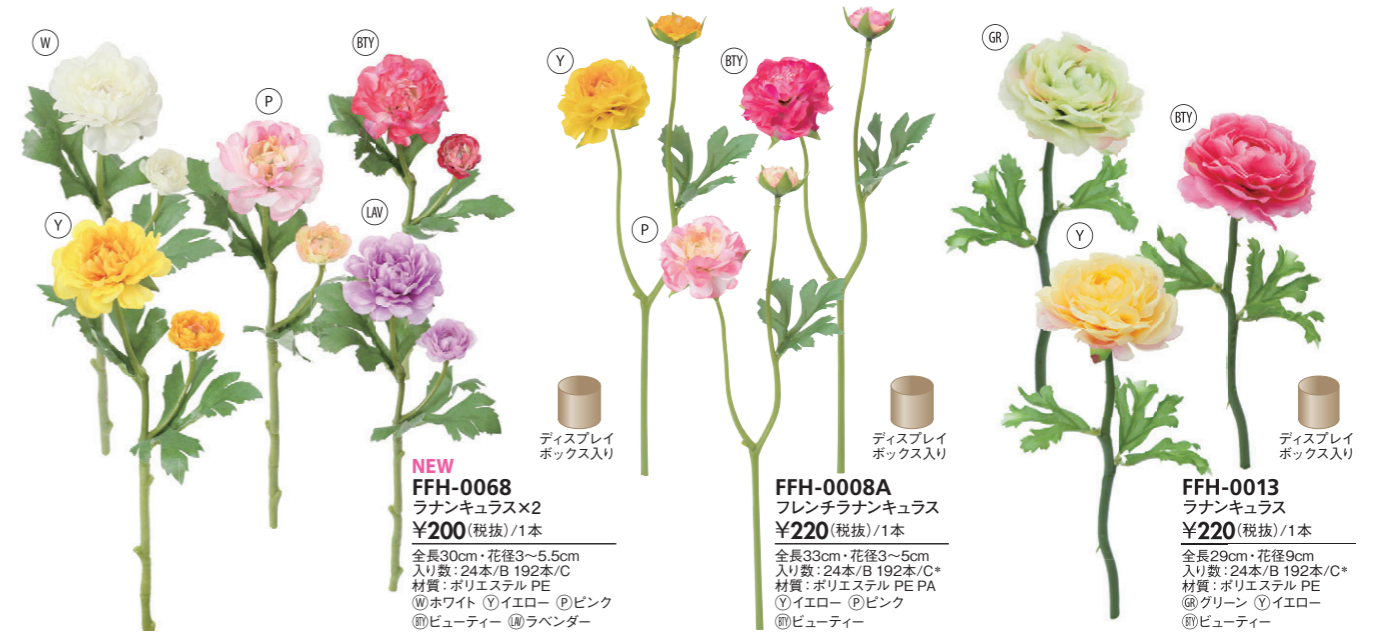

# Short Length Flower ショート丈フラワー

簡単に組み合わせて飾れるよう長さを揃えたシリーズ  
インテリアにも、ボリュームを出したいアレンジにもご使用いただけます。

**POINT** アレンジにフラワーを  
たくさん使えます!

**POINT** ブーケの  
ボリュームアップに!

**POINT** 簡単にコーディネートが  
出来る!

**POINT** 陳列しやすい  
ボックス入り