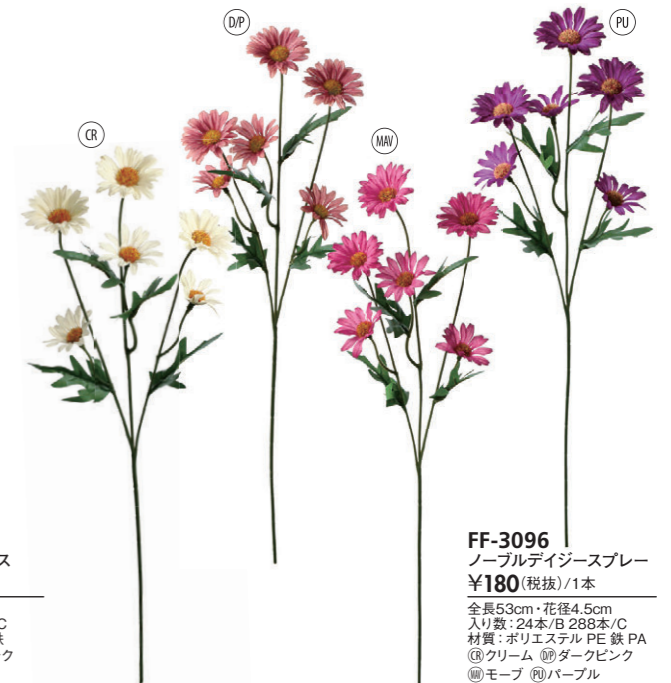

Charmant Series シャルマントシリーズ

Noble Series ノーブルシリーズ