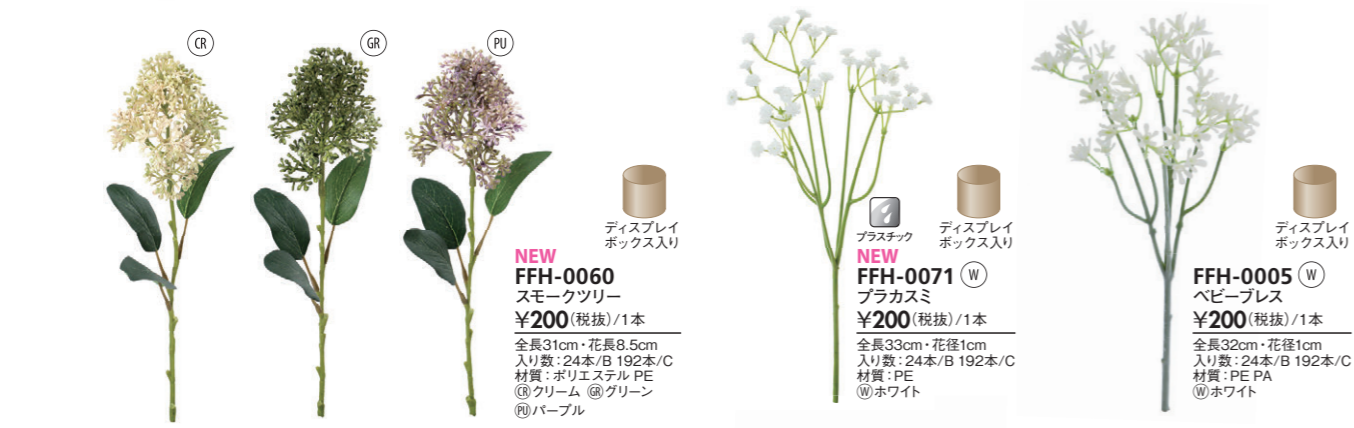

NEW FFH-0064
オンシジューム
¥200(税抜)/1本
全長38cm・花径2.8~4.5cm
入り数:24本/B 192本/C
材質:ポリエステル PE
Ⓔホワイト Ⓖイエロー

FFH-0002
オンシジューム
¥220(税抜)/1本
全長34cm・花径3.5~4cm
入り数:24本/B 192本/C*
材質:ポリエステル PE
Ⓔホワイト Ⓖイエロー

FFH-0025
ミモザ
¥200(税抜)/1本
全長33cm・花径1cm
入り数:24本/B 192本/C*
材質:PE PA
Ⓖイエロー