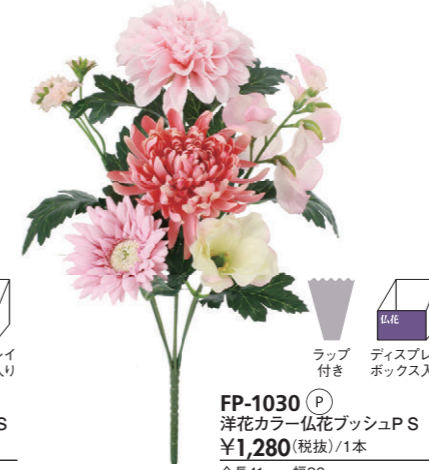

# 洋花カラー 仏花

洋花の華やかで鮮やかなカラーをイメージした仏花です。

専用ディスプレイボックス

レース柄ラップ

FP-1029 (Y0)  
洋花カラー仏花ブッシュY/O S  
¥1,280(税抜)/1本  
全長41cm・幅22cm  
入り数:12本/C  
材質:ポリエステル PE 鉄 PS  
◎イエローオレンジ

FP-1030 (P)  
洋花カラー仏花ブッシュP S  
¥1,280(税抜)/1本  
全長41cm・幅20cm  
入り数:12本/C  
材質:ポリエステル PE 鉄 PS  
◎ピンク