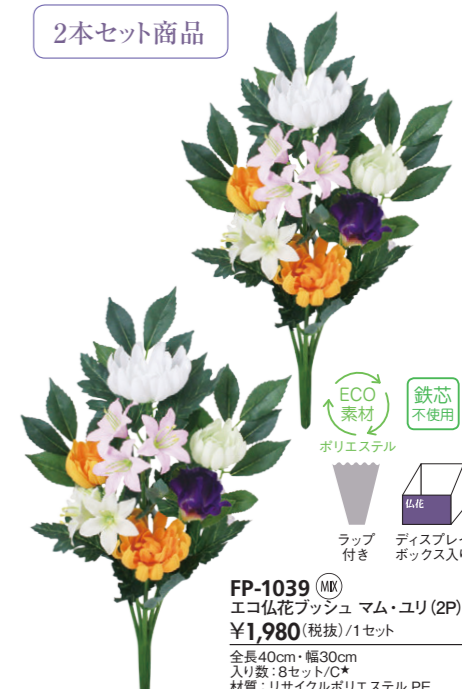

FP-1039 (MK)
エコ仏花ブッシュ マム・ユリ (2P)
¥1,980 (税抜)/1セット
全長40cm・幅30cm
入り数: 8セット/C
材質: リサイクルポリエステル PE
◎ミックス

FP-0951 (MK)
エコ仏花組花L
¥1,280 (税抜)/1束
全長55cm・幅20cm
入り数: 12束/C
材質: リサイクルPET PE PA
◎ミックス

FP-1036 (MK)
エコ仏花組花L マム
¥1,200 (税抜)/1束
全長53cm・幅21cm
入り数: 24束/C
材質: リサイクルPET PE PA
◎ミックス

FP-1037 (MK)
エコ仏花組花L ユリ
¥1,200 (税抜)/1束
全長55cm・幅23cm
入り数: 24束/C
材質: リサイクルPET PE PA
◎ミックス

FP-1034 (MK)
エコ仏花組花M マム
¥980 (税抜)/1束
全長53cm・幅22cm
入り数: 24束/C
材質: リサイクルPET PE PA
◎ミックス

FP-1035 (MK)
エコ仏花組花M マム・ユリ
¥980 (税抜)/1束
全長53cm・幅23cm
入り数: 24束/C
材質: リサイクルPET PE PA
◎ミックス

FPE-0001 (MK)
ミニエコ仏花ブッシュ
¥580 (税抜)/1本
全長28cm・幅14cm
入り数: 12本/B 144本/C
材質: リサイクルPET PE PA
◎ミックス

FPE-0002 (MK)
ミニエコ仏花ブッシュ
¥580 (税抜)/1本
全長28cm・幅14cm
入り数: 12本/B 144本/C
材質: リサイクルPET PE PA
◎ミックス