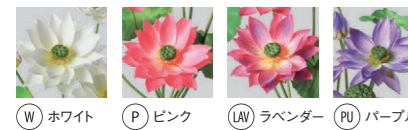

Lotus ロータス

FA-7350A
ロータス×2
¥550(税抜)/1本
全長59cm・花径15cm
入り数:12本/B 96本/C*
材質:ポリエステル PE 鉄 PS

NEW FA-7350
ロータス×2
¥550(税抜)/1本
全長59cm・花径15cm
入り数:12本/B 96本/C*
材質:ポリエステル PE 鉄 PS

FF-3118
ロータス×2
¥180(税抜)/1本
全長50cm・花径10cm
入り数:24本/B 336本/C
材質:ポリエステル PE 鉄

FF-3060
ロータス×2
¥180(税抜)/1本
全長52cm・花径8.5cm
入り数:24本/B 336本/C*
材質:ポリエステル PE 鉄

FA-7347 (GR)
ロータスヘッド
¥580(税抜)/1本
全長約68cm・実径約10cm
入り数:12本/B 144本/C*
材質:自然素材 PVC 鉄 紙
ヘッド部分は自然素材の為
個体差があります

FB-2630A
ロータスブッシュ
¥1,200(税抜)/1本
全長50cm・花径10.5~15cm・幅35cm
入り数:6本/B 72本/C
材質:ポリエステル PE 鉄 PS PVC

FB-2598
ロータスブッシュ
¥1,300(税抜)/1本
全長49cm・花径10.5~15cm・幅35cm
入り数:6本/B 72本/C*
材質:ポリエステル PE 鉄 PS PVC

FB-2628
ロータスブッシュ
¥1,080(税抜)/1本
全長45cm・花径8~11cm
入り数:12本/B 72本/C
材質:ポリエステル PE PS PVC 紙 鉄

Bellflower キキョウ

NEW FSK-0001
キキョウスプレー
¥180(税抜)/1本
全長56cm・花径7cm
入り数:24本/B 288本/C
材質:ポリエステル PE 鉄

NEW FS-8398
ミニキキョウスプレー
¥180(税抜)/1本
全長50cm・花径4.2~5.2cm
入り数:24本/B 480本/C
材質:ポリエステル PE 鉄

FS-8356
ミニキキョウスプレー
¥180(税抜)/1本
全長50cm・花径5.2~6cm
入り数:24本/B 480本/C*
材質:ポリエステル PE 鉄

FS-8357
キキョウスプレー
¥180(税抜)/1本
全長57cm・花径5cm
入り数:24本/B 360本/C
材質:ポリエステル PE 鉄

FS-8291 (DBL)
キキョウスプレー
¥180(税抜)/1本
全長57cm・花径5cm
入り数:24本/B 360本/C*
材質:ポリエステル PE 鉄
◎ダークブルー

Gentian リンドウ

FS-8321
リンドウ
¥450(税抜)/1本
全長67cm・花長3.5~4.5cm
入り数:12本/B 288本/C
材質:ポリエステル PE 鉄

FS-8358
リンドウ
¥180(税抜)/1本
全長56cm・花長3cm
入り数:24本/B 480本/C
材質:ポリエステル PE 鉄

FS-8306
リンドウバンドル
¥380(税抜)/1束
全長22cm・花径2.5cm
入り数:12束/B 288束/C
材質:ポリエステル PE 鉄 紙

Physalis ホオズキ

NEW FS-8397 (OR)
ホオズキ×10
¥800(税抜)/1本
全長78cm・実径5cm
入り数:12本/B 144本/C
材質:ポリエステル PE 鉄
◎オレンジ

FS-8325 (OR)
ホオズキ×6
¥560(税抜)/1本
全長81cm・実径5.5cm
入り数:12本/B 168本/C*
材質:ポリエステル PE 鉄
◎オレンジ

FS-8359 (OR)
ホオズキ×5
¥480(税抜)/1本
全長76cm・実径5.5cm
入り数:12本/B 168本/C
材質:ポリエステル PE 鉄
◎オレンジ

FS-8374 (OR)
ホオズキ
¥180(税抜)/1本
全長58cm・実径5.5cm
入り数:12本/B 288本/C
材質:ポリエステル PE 鉄
◎オレンジ