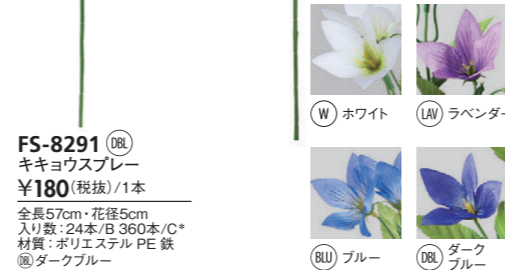

FS-8291 (DBL)
キキョウスプレー
¥180(税抜)/1本
全長57cm・花径5cm
入り数:24本/B 360本/C*
材質:ポリエステル PE 鉄
◎ダークブルー

Gentian リンドウ

FS-8321
リンドウ
¥450(税抜)/1本
全長67cm・花長3.5~4.5cm
入り数:12本/B 288本/C
材質:ポリエステル PE 鉄

FS-8358
リンドウ
¥180(税抜)/1本
全長56cm・花長3cm
入り数:24本/B 480本/C
材質:ポリエステル PE 鉄