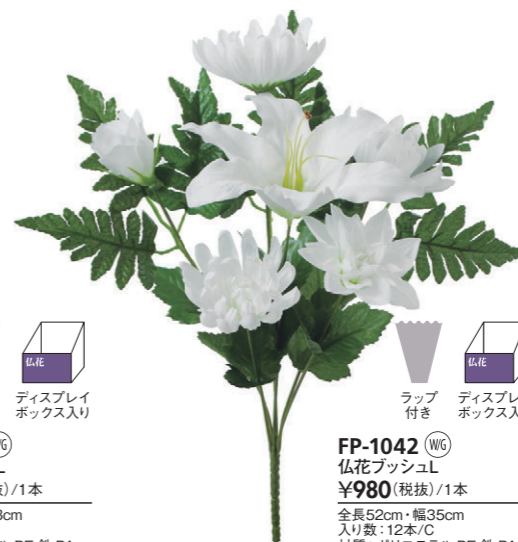

FP-0908 (WG)
仏花ブッシュLL
¥1,480(税抜)/1本
全長50cm・幅23cm
入り数:8本/C*
材質:ポリエステル PE 鉄 PA
◎ホワイトグリーン

FP-1042 (WG)
仏花ブッシュL
¥980(税抜)/1本
全長52cm・幅35cm
入り数:12本/C
材質:ポリエステル PE 鉄 PA
◎ホワイトグリーン