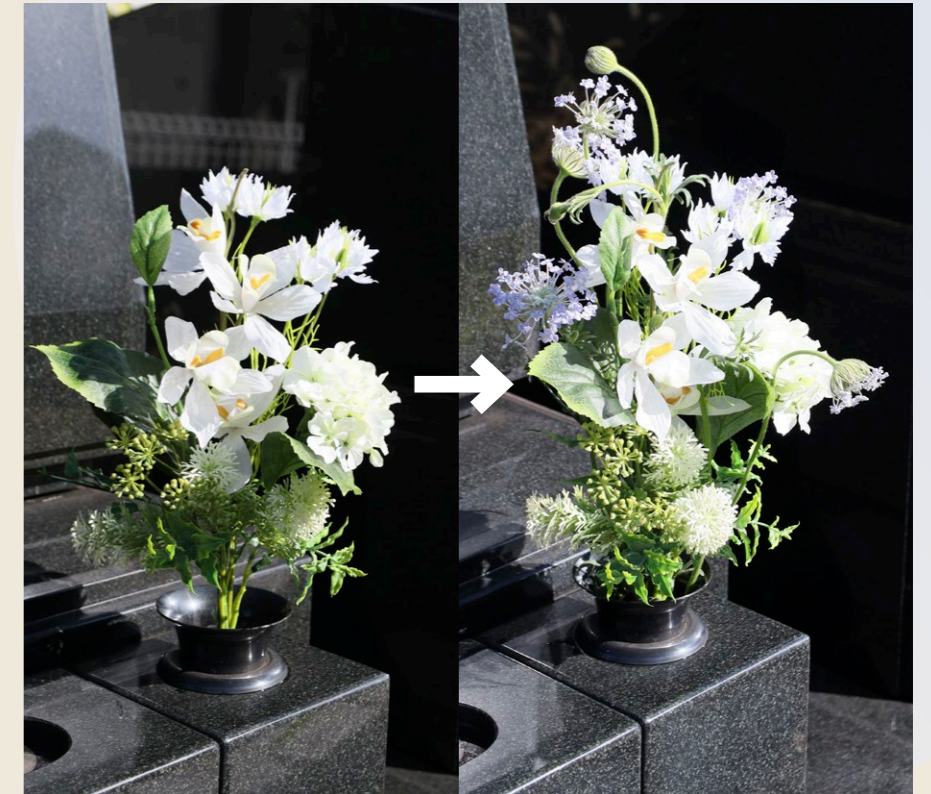

YOKOHAMA
Display Museum

今の自分の気持ちを伝える
故人をおもいう気持ちで選ぶ
「おもい」を伝えるお供え花

生花と造花のハイブリット使用で華やかに

故人が好きだった花や季節のお花など、
生花といっしょに組み合わせると華やか
になりおすすめです。

おもい花 ホワイトシンピに
ブルーレースフラワーをプラス

感謝・尊敬の
気持ち

お墓参りの度に改めて感じる感謝と
尊敬の想い。凛と咲き誇る花と共に
届けます。