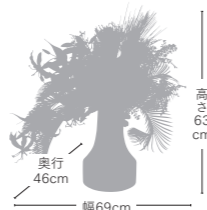

ラグジュアリーアレンジ -07
¥33,000 (税込)

FBCD-3011
高さ58cm・幅55cm・奥行45cm
器:φ14cm×H29.5cm(口径7.2cm)
器の材質:ガラス
重量:2kg
フラワーは器から取り外せます

商品詳細はwebにて
ご覧いただけます

ラグジュアリーアレンジ -05
¥26,400 (税込)

FBCD-3009
高さ85cm・幅55cm・奥行40cm
器:φ10cm×H35cm(口径9cm)
器の材質:ガラス
重量:1.5kg
フラワーは器から取り外せます

ヴィンテージアレンジ-14
¥30,800 (税込)

FBCD-3037

高さ 53.5cm・幅 65cm・奥行 42cm
器：φ16cm × H25cm(口径 10.5cm)
器の材質：ガラス
重量：1.8kg
フラワーは器から取り外せます

商品詳細は web サイトより
ご覧いただけます

Urban Vintage-12

グロリオサ、ピンクッションなどの柔らかい花に、ソテツで躍動感を表現したダイナミックなデザインは生命力やエネルギーを感じさせるアレンジメントとして、人の集まる場所へのギフトに最適です。

Urban Vintage-16

個性的なリュウカデンドロをメインに、ヤシヤベリーでデザインされた小ぶりなアレンジメントは、小さなスペースでも存在感のあるビンテージスタイルを演出できます。

ヴィンテージアレンジ -12
¥38,500 (税込)

FBCD-3031
高さ 63cm・幅 69cm・奥行 46cm
器: W19.5cm × H28cm (口径 8.8cm)
器の材質: ガラス
重量: 2.9kg
フラワーは器から取り外せます

商品詳細はwebにて
ご覧いただけます

ヴィンテージアレンジ -16
¥25,300 (税込)

FBCD-3046
高さ 42cm・幅 50cm・奥行き 40cm
器: W25cm × H15cm × D25cm
器の材質: 木
重量: 0.9kg
フラワーはベースに固定されています

商品詳細はwebにて
ご覧いただけます

Natural-14

マットな白の陶器の花器に、太陽に向かって伸びやかに成長するようなダイナミックなアレンジメントは、自然のもつパワーとシンプルなデザインで、特別な目を彩る華やかな空間を演出するギフトとして最適です。