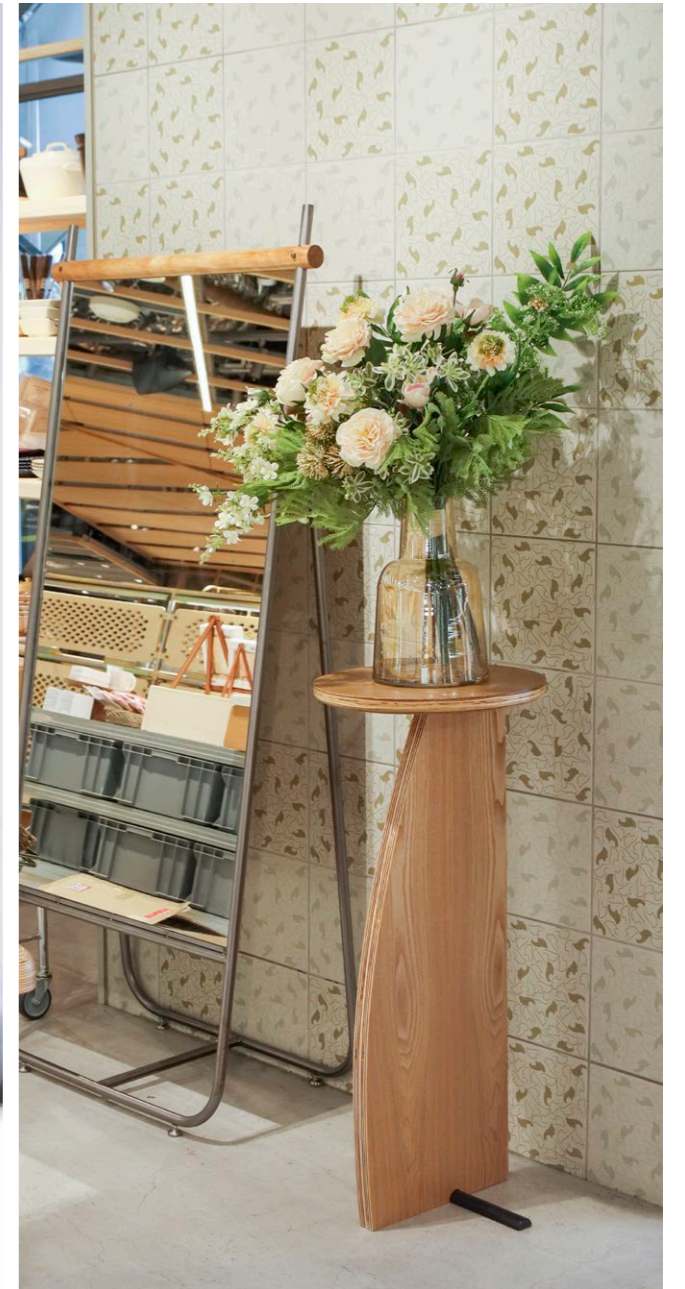

Flower Stand

インテリアやディスプレイなど、さまざまなシーンで使っていただけるオリジナルフラワースタンドは、現場のプロフェッショナルがあっという間に、をカタチにした機能的なスタンドです。組み合わせ自在なモダンスタイル、優しい木目のナチュラルスタイルと、空間に応じて長くお使いいただけるので、アレンジメントと一緒にギフトとして贈られてみてはいかがでしょうか。

コンパクトに収納可能です

ディスプレイスタンド
¥41,800 (税込)

W43cm×D40cm×H93cm
組み立て式
器の材質:鉄
重量:12kg

PDS-9369

PDS-9370

PDS-9371

PDS-9372