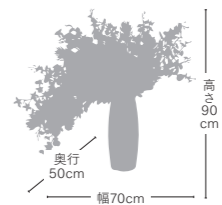

オーキッドスプレーの伸びやかなラインで華やかさを表現しているデザインは、見る人の心を魅了する生命力溢れるイメージなので、縁起の良い祝花として最適です。

LUXURY

ラグジュアリー

上質な素材と洗練されたデザインが魅力のプレミアムギフトは、
優雅な存在感を放つモダンな空間などにおすすめです。

ラグジュアリーアレンジ-13
¥48,400(税込)

FBCD-3044
高さ 90cm・幅 70cm・奥行き 50cm
器：φ 19cm × H40cm 口径 10cm
器の材質：陶器
重量：3.5kg
フラワーは器から取り外せます

ラグジュアリーアレンジ -07
¥33,000 (税込)

FBCD-3011
高さ58cm・幅55cm・奥行45cm
器:φ14cm×H29.5cm(口径7.2cm)
器の材質:ガラス
重量:2kg
フラワーは器から取り外せます

商品詳細はwebにて
ご覧いただけます

ラグジュアリーアレンジ -05
¥26,400 (税込)

FBCD-3009
高さ85cm・幅55cm・奥行40cm
器:φ10cm×H35cm(口径9cm)
器の材質:ガラス
重量:1.5kg
フラワーは器から取り外せます