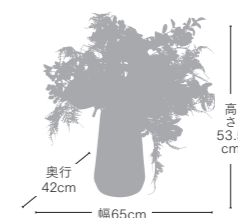

ラグジュアリーアレンジ -07
¥33,000 (税込)

FBCD-3011
高さ58cm・幅55cm・奥行45cm
器:φ14cm×H29.5cm(口径7.2cm)
器の材質:ガラス
重量:2kg
フラワーは器から取り外せます

商品詳細はwebにて
ご覧いただけます

ラグジュアリーアレンジ -05
¥26,400 (税込)

FBCD-3009
高さ85cm・幅55cm・奥行40cm
器:φ10cm×H35cm(口径9cm)
器の材質:ガラス
重量:1.5kg
フラワーは器から取り外せます

ヴィンテージアレンジ-14
¥30,800 (税込)

FBCD-3037

高さ 53.5cm・幅 65cm・奥行 42cm
器：φ16cm × H25cm(口径 10.5cm)
器の材質：ガラス
重量：1.8kg
フラワーは器から取り外せます

商品詳細は web サイトより
ご覧いただけます

Urban Vintage-12

グロリオサ、ピンクッションなどの柔らかい花に、ソテツで躍動感を表現したダイナミックなデザインは生命力やエネルギーを感じさせるアレンジメントとして、人の集まる場所へのギフトに最適です。