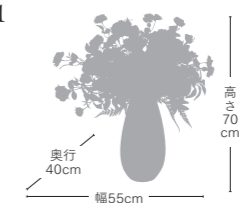

ナチュラルアレンジ-09
¥26,400 (税込)

FBCD-2002
高さ 65cm・幅 58cm・奥行 50cm
器：φ7.5cm × H35cm (口径 4.5cm)
器の材質：ガラス
重量：2.1kg
フラワーは器から取り外せます

高さ 65cm
奥行 50cm
幅 58cm

商品詳細はwebにて
ご覧いただけます

ナチュラルアレンジ-12
¥33,000 (税込)

FBCD-3041
高さ 65cm・幅 60cm・奥行 45cm
器：φ18cm × H28cm (口径 6.5cm)
器の材質：ガラス
重量：2.04kg
フラワーは器から取り外せます

高さ 65cm
奥行 45cm
幅 60cm

商品詳細はwebにて
ご覧いただけます

Feminine-11

優美なバラを贅沢に使った華やかでインパクトのあるデザインは、洗練された優しい印象のアレンジメントとして空間に彩りを与えてくれます。

Feminine

フェミニン

ピンクの濃淡が優美な落ち着いた雰囲気的空間に合うプレミアムギフトは上品な甘さと優雅さでエレガントな空間を楽しみたい方におすすめです。

フェミニンアレンジ-11
¥38,500 (税込)

FBCD-3040
高さ70cm・幅55cm・奥行40cm
器：φ16cm × H35cm (口径7cm)
器の材質：陶器
重量：1.9kg
フラワーは器から取り外せます

商品詳細はwebにて
ご覧いただけます

Feminine-10

数種類のバラを使った丸みのある
愛らしいスタイルのアレンジメントは、
優しい上品な空間での演出や、
女性へのギフトに最適です。

Feminine-03

ステンレス製のスタンドボックスに詰め込まれた、
見た目にも華やかなデザインは、優しく柔らかな
色合いで、優雅な空間を演出できます。

フェミニンアレンジ -10
¥24,200 (税込)

FBCD-3039
高さ 41.5cm・幅 65cm・奥行 38cm
器: W14.5cm × D18.8cm × H13cm
器の材質: 陶器
重量: 1.5kg
フラワーは器に固定されています

商品詳細はwebにて
ご覧いただけます

フェミニンアレンジ -03
¥47,300 (税込)

FBCD-3014
全長 30.5cm・幅 35cm・奥行 30cm
器: W19.5cm × H28cm(口径 24.5cm)
器の材質: 鉄 アクリル
重量: 3.5kg
フラワーは器から取り外せます