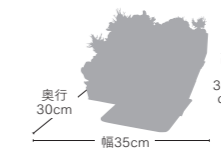

ナチュラルアレンジ-09
¥26,400 (税込)

FBCD-2002
高さ 65cm・幅 58cm・奥行 50cm
器：φ7.5cm × H35cm (口径 4.5cm)
器の材質：ガラス
重量：2.1kg
フラワーは器から取り外せます

高さ 65cm
奥行 50cm
幅 58cm

商品詳細はwebにて
ご覧いただけます

ナチュラルアレンジ-12
¥33,000 (税込)

FBCD-3041
高さ 65cm・幅 60cm・奥行 45cm
器：φ18cm × H28cm (口径 6.5cm)
器の材質：ガラス
重量：2.04kg
フラワーは器から取り外せます

FBCD-3040
高さ70cm・幅55cm・奥行40cm
器：φ16cm × H35cm (口径7cm)
器の材質：陶器
重量：1.9kg
フラワーは器から取り外せます

商品詳細はwebにて
ご覧いただけます

Feminine-10

数種類のバラを使った丸みのある
愛らしいスタイルのアレンジメントは、
優しい上品な空間での演出や、
女性へのギフトに最適です。

Feminine-03

ステンレス製のスタンドボックスに詰め込まれた、
見た目にも華やかなデザインは、優しく柔らかな
色合いで、優雅な空間を演出できます。

フェミニンアレンジ -10
¥24,200 (税込)

FBCD-3039
高さ 41.5cm・幅 65cm・奥行 38cm
器: W14.5cm × D18.8cm × H13cm
器の材質: 陶器
重量: 1.5kg
フラワーは器に固定されています

商品詳細はwebにて
ご覧いただけます

フェミニンアレンジ -03
¥47,300 (税込)

FBCD-3014
全長 30.5cm・幅 35cm・奥行 30cm
器: W19.5cm × H28cm(口径 24.5cm)
器の材質: 鉄 アクリル
重量: 3.5kg
フラワーは器から取り外せます

商品詳細はwebにて
ご覧いただけます

Flower Bouquet

Flower Bouquet

贈る相手に合わせて4つのスタイルでデザインされた花束は、カジュアルな贈り物として最適です。

FBCD-7001 MIX	ギフトフラワーブーケ M	¥3,850 (税込)	高さ 45cm・幅 30・奥行き 17cm
FBCD-7002 MIX	ギフトフラワーブーケ L	¥5,500 (税込)	高さ 50cm・幅 30・奥行き 20
FBCD-7007 W/P	ギフトフラワーブーケ M	¥3,850 (税込)	高さ 40cm・幅 40・奥行き 18cm
FBCD-7008 MIX	ギフトフラワーブーケ L	¥5,500 (税込)	高さ 45cm・幅 35cm・奥行き 25cm