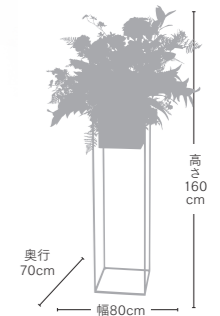

フェミニンアレンジ -10
¥24,200 (税込)

FBCD-3039
高さ 41.5cm・幅 65cm・奥行 38cm
器: W14.5cm × D18.8cm × H13cm
器の材質: 陶器
重量: 1.5kg
フラワーは器に固定されています

商品詳細はwebにて
ご覧いただけます

フェミニンアレンジ -03
¥47,300 (税込)

FBCD-3014
全長 30.5cm・幅 35cm・奥行 30cm
器: W19.5cm × H28cm(口径 24.5cm)
器の材質: 鉄 アクリル
重量: 3.5kg
フラワーは器から取り外せます

Flower Wreath Box

Flower Wreath Box

カラーバリエーションが豊富なミニサイズのフラワーリースボックスは、企業や贈る相手のカラーに合わせたギフトとしておすすめです。また、ボックスから出してリースとしても飾れるので2倍楽しめます。

FBCD-7009 W

FBCD-7011 R

FBCD-7012 LAV

FBCD-7010 Y

FBCD-7013 GR

ギフトフラワーリースボックス
¥3,850 (税込)

高さ8cm・φ13cm
器の材質:紙
ボックスから取り出してリースとしても
ご使用いただけます

Stand Flower

新しい門出を祝う花として華やかで存在感のあるスタンドフラワーは、
フラワーアーティストが制作するオリジナルデザインなので、印象に残るギフトとしておすすめです。

スタンドフラワー -01
¥110,000 (税込)

FBCD-SF051
高さ170cm・幅70cm・奥行き65cm
スタンド高さ105cm □30cm
スタンドのみ0.672
器の材質:スタンド:鉄 内鉢:プラスチック
重量:10kg

商品詳細は
webにて
ご覧いただけます

スタンドフラワー -02
¥110,000 (税込)

FBCD-SF052
高さ160cm・幅80cm・奥行き70cm
スタンド高さ105cm □30cm
スタンドのみ0.672
器の材質:スタンド:鉄 内鉢:プラスチック
重量:9kg

商品詳細は
webにて
ご覧いただけます

フラワーとスタンドに分かれて発送されます。 フラワーが不要になった場合、回収も承っております。詳細は p.41 をご確認ください。
祝札を無料で承っております。詳細は p.38 をご確認ください。