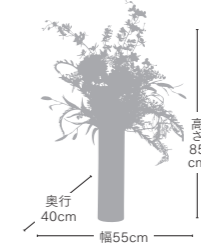

ラグジュアリーアレンジ -07
¥33,000 (税込)

FBCD-3011
高さ58cm・幅55cm・奥行45cm
器:φ14cm×H29.5cm(口径7.2cm)
器の材質:ガラス
重量:2kg
フラワーは器から取り外せます

商品詳細はwebにて
ご覧いただけます

ラグジュアリーアレンジ -05
¥26,400 (税込)

FBCD-3009
高さ85cm・幅55cm・奥行40cm
器:φ10cm×H35cm(口径9cm)
器の材質:ガラス
重量:1.5kg
フラワーは器から取り外せます