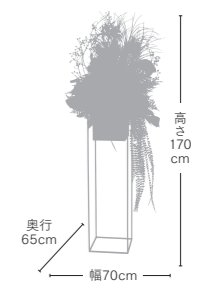

フェミニンアレンジ -10
¥24,200 (税込)

FBCD-3039
高さ 41.5cm・幅 65cm・奥行 38cm
器: W14.5cm × D18.8cm × H13cm
器の材質: 陶器
重量: 1.5kg
フラワーは器に固定されています

商品詳細はwebにて
ご覧いただけます

フェミニンアレンジ -03
¥47,300 (税込)

FBCD-3014
全長 30.5cm・幅 35cm・奥行 30cm
器: W19.5cm × H28cm(口径 24.5cm)
器の材質: 鉄 アクリル
重量: 3.5kg
フラワーは器から取り外せます

Flower Wreath Box

Flower Wreath Box

カラーバリエーションが豊富なミニサイズのフラワーリースボックスは、企業や贈る相手のカラーに合わせたギフトとしておすすめです。また、ボックスから出してリースとしても飾れるので2倍楽しめます。

FBCD-7009 W

FBCD-7011 R

FBCD-7012 LAV

FBCD-7010 Y

FBCD-7013 GR

ギフトフラワーリースボックス
¥3,850 (税込)

高さ8cm・φ13cm
器の材質:紙
ボックスから取り出してリースとしても
ご使用いただけます

Stand Flower

新しい門出を祝う花として華やかで存在感のあるスタンドフラワーは、
フラワーアーティストが制作するオリジナルデザインなので、印象に残るギフトとしておすすめです。

スタンドフラワー -01
¥110,000 (税込)

FBCD-SF051
高さ170cm・幅70cm・奥行き65cm
スタンド高さ105cm □30cm
スタンドのみ0.672
器の材質:スタンド:鉄 内鉢:プラスチック
重量:10kg

商品詳細は
webにて
ご覧いただけます

スタンドフラワー -02
¥110,000 (税込)

FBCD-SF052
高さ160cm・幅80cm・奥行き70cm
スタンド高さ105cm □30cm
スタンドのみ0.672
器の材質:スタンド:鉄 内鉢:プラスチック
重量:9kg

商品詳細は
webにて
ご覧いただけます

フラワーとスタンドに分かれて発送されます。 フラワーが不要になった場合、回収も承っております。詳細は p.41 をご確認ください。
祝札を無料で承っております。詳細は p.38 をご確認ください。