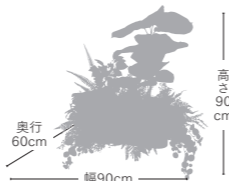

商品詳細は
webにて
ご覧いただけます

スタンドフラワー -02
¥110,000 (税込)

FBCD-SF052
高さ160cm・幅80cm・奥行き70cm
スタンド高さ105cm □30cm
スタンドのみ0.672
器の材質:スタンド:鉄 内鉢:プラスチック
重量:9kg

商品詳細は
webにて
ご覧いただけます

フラワーとスタンドに分かれて発送されます。 フラワーが不要になった場合、回収も承っております。詳細は p.41 をご確認ください。
祝札を無料で承っております。詳細は p.38 をご確認ください。

グリーンアレンジ -02
¥35,200 (税込)

FBCD-GA052
高さ50cm・幅90cm・奥行き40cm
重量 :1.3kg

商品詳細はwebにて
ご覧いただけます

グリーンアレンジ -01
¥25,300 (税込)

FBCD-GA051
高さ50cm・幅60cm・奥行き40cm
重量 :0.8kg

商品詳細はwebにて
ご覧いただけます

Flower Stand

インテリアやディスプレイなど、さまざまなシーンで使っていただけるオリジナルフラワースタンドは、現場のプロフェッショナルがあっという間に、をカタチにした機能的なスタンドです。組み合わせ自在なモダンスタイル、優しい木目のナチュラルスタイルと、空間に応じて長くお使いいただけるので、アレンジメントと一緒にギフトとして贈られてみてはいかがでしょうか。