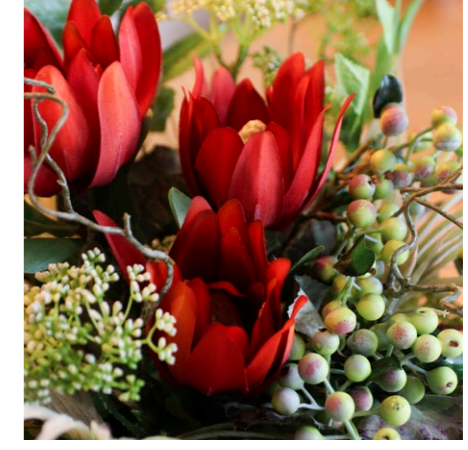

個性

生花では表現できない色彩・カタチをアレンジメントとして表現しているため、空間のスタイルに合わせてお選びいただけます。

生花アレンジとアーティフィシャルフラワーアレンジの違いをご紹介します。ぜひご覧ください