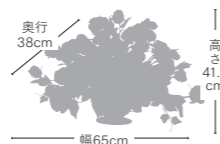

ナチュラルアレンジ-09
¥26,400 (税込)

FBCD-2002
高さ 65cm・幅 58cm・奥行 50cm
器：φ7.5cm × H35cm (口径 4.5cm)
器の材質：ガラス
重量：2.1kg
フラワーは器から取り外せます

高さ 65cm
奥行 50cm
幅 58cm

商品詳細はwebにて
ご覧いただけます

ナチュラルアレンジ-12
¥33,000 (税込)

FBCD-3041
高さ 65cm・幅 60cm・奥行 45cm
器：φ18cm × H28cm (口径 6.5cm)
器の材質：ガラス
重量：2.04kg
フラワーは器から取り外せます

高さ 65cm
奥行 45cm
幅 60cm

商品詳細はwebにて
ご覧いただけます

Feminine-11

優美なバラを贅沢に使った華やかでインパクトのあるデザインは、洗練された優しい印象のアレンジメントとして空間に彩りを与えてくれます。

Feminine

フェミニン

ピンクの濃淡が優美な落ち着いた雰囲気的空間に合うプレミアムギフトは上品な甘さと優雅さでエレガントな空間を楽しみたい方におすすめです。

フェミニンアレンジ-11
¥38,500 (税込)

FBCD-3040
高さ70cm・幅55cm・奥行40cm
器：φ16cm × H35cm (口径7cm)
器の材質：陶器
重量：1.9kg
フラワーは器から取り外せます

商品詳細はwebにて
ご覧いただけます

Feminine-10

数種類のバラを使った丸みのある
愛らしいスタイルのアレンジメントは、
優しい上品な空間での演出や、
女性へのギフトに最適です。

Feminine-03

ステンレス製のスタンドボックスに詰め込まれた、
見た目にも華やかなデザインは、優しく柔らかな
色合いで、優雅な空間を演出できます。

フェミニンアレンジ -10
¥24,200 (税込)

FBCD-3039
高さ 41.5cm・幅 65cm・奥行 38cm
器: W14.5cm × D18.8cm × H13cm
器の材質: 陶器
重量: 1.5kg
フラワーは器に固定されています

商品詳細はwebにて
ご覧いただけます

フェミニンアレンジ -03
¥47,300 (税込)

FBCD-3014
全長 30.5cm・幅 35cm・奥行 30cm
器: W19.5cm × H28cm(口径 24.5cm)
器の材質: 鉄 アクリル
重量: 3.5kg
フラワーは器から取り外せます