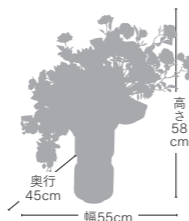

ラグジュアリーアレンジ -07
¥33,000 (税込)

FBCD-3011
高さ58cm・幅55cm・奥行45cm
器:φ14cm×H29.5cm(口径7.2cm)
器の材質:ガラス
重量:2kg
フラワーは器から取り外せます

商品詳細はwebにて
ご覧いただけます

ラグジュアリーアレンジ -05
¥26,400 (税込)

FBCD-3009
高さ85cm・幅55cm・奥行40cm
器:φ10cm×H35cm(口径9cm)
器の材質:ガラス
重量:1.5kg
フラワーは器から取り外せます