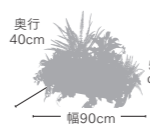

商品詳細はwebにて
ご覧いただけます

グリーンアレンジ -01
¥25,300 (税込)