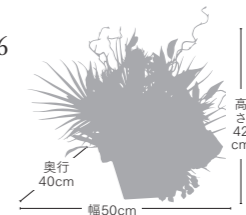

ヴィンテージアレンジ-14
¥30,800 (税込)

FBCD-3037

高さ 53.5cm・幅 65cm・奥行 42cm
器：φ16cm × H25cm(口径 10.5cm)
器の材質：ガラス
重量：1.8kg
フラワーは器から取り外せます

商品詳細は web サイトより
ご覧いただけます

Urban Vintage-12

グロリオサ、ピンクッションなどの柔らかい花に、ソテツで躍動感を表現したダイナミックなデザインは生命力やエネルギーを感じさせるアレンジメントとして、人の集まる場所へのギフトに最適です。

Urban Vintage-16

個性的なリュウカデンドロをメインに、ヤシヤベリーでデザインされた小ぶりなアレンジメントは、小さなスペースでも存在感のあるビンテージスタイルを演出できます。

ヴィンテージアレンジ -12
¥38,500 (税込)

FBCD-3031
高さ 63cm・幅 69cm・奥行 46cm
器: W19.5cm × H28cm (口径 8.8cm)
器の材質: ガラス
重量: 2.9kg
フラワーは器から取り外せます

商品詳細はwebにて
ご覧いただけます

ヴィンテージアレンジ -16
¥25,300 (税込)

FBCD-3046
高さ 42cm・幅 50cm・奥行き 40cm
器: W25cm × H15cm × D25cm
器の材質: 木
重量: 0.9kg
フラワーはベースに固定されています

商品詳細はwebにて
ご覧いただけます

Natural-14

マットな白の陶器の花器に、太陽に向かって伸びやかに成長するようなダイナミックなアレンジメントは、自然のもつパワーとシンプルなデザインで、特別な目を彩る華やかな空間を演出するギフトとして最適です。