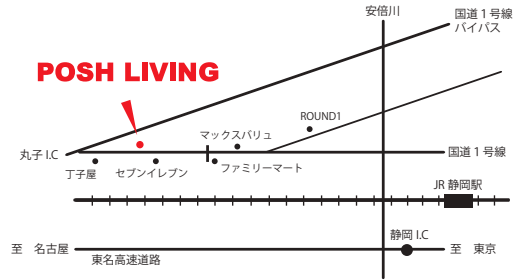

About us

有限会社ポッシュリビング

〒421-0106

静岡県静岡市駿河区北丸子 2-37-2

Tel : 054-256-5060

Fax : 054-256-5061

E-mail

ご注文専用 窓口 : order-support@poshliving.co.jp

その他 窓口 : customer-support@poshliving.co.jp

Web site

デジタルカタログや、在庫表 (毎日更新・ダウンロード可)、展示会のご案内など最新情報を発信しております。
WEB 会員になるとお得な送料条件で利用できるネット発注や、予約機能などもお使いいただけます。

<https://www.poshliving.co.jp/>

Instagram

代表

ビジネス情報

パーツ

植物雑貨

ホーロー

Special thanks

株式会社オレンジハウス
流通通り店・沓谷モデルハウス 様
静岡市葵区沓谷 5-9-14
瀬名モデルハウス 様
静岡市葵区南瀬名町 52-1
藤枝モデルハウス 様
藤枝市上青島 476-1
Tel : 054-655-2255
Open : AM10:00 - PM6:00
Close : 水曜

D サポート株式会社 様
静岡県静岡市駿河区下川原 3 丁目 31-5
Tel : 054-256-8811
Open : AM10:00 - PM5:00
Close : 日曜 (事前連絡により対応可能)

BARBAR&TRANSIT GALLERY
Sard Shave 様
静岡県静岡市葵区上土 2-3-23
Tel : 054-262-5900
Open : AM9:00 - PM5:00
Close : 毎週月曜、第二第三火曜

Flower & Leaf
log 様
静岡県静岡市駿河区丸子 2 丁目 2-1
Tel : 054-269-6713
Open : AM10:00 - PM6:00
Close : 火曜

東興開発株式会社 小売事業部
THE GROVE STORE 様
静岡県島田市東町 1093
Tel : 0547-32-9200
Open : AM11:00 - PM5:00
Close : 火曜 (祝日の場合は営業)

Yoppegraphy Photographic Service
及川写真事務所 様
静岡県藤枝市青葉町 1-24-40
Mail : yoppe76@yahoo.co.jp
Open : AM9:00 - PM7:00
Close : 不定休 (撮影スケジュールによる)

2024年1月30日発行
POSH LIVING CO., LTD.
2024 Collection

本誌及びホームページに掲載されている記事・写真・イラストなど無断転載を禁じます。
カタログの内容は、2024年1月現在のものです。
商品の色は印刷上、実際の商品と異なる場合がありますのでご了承下さい。
ご不明な点・ご要望等ありましたら、弊社営業担当へご連絡下さい。