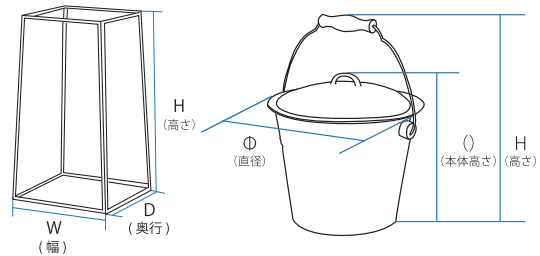

*CTN入数は変更になる場合がございます。ご了承ください。

カタログ表記

- アイコン  22581
フレームフラワーベース
ソリッド
¥3,000 (税抜)
W12.5 D12.5 H22
- 発注単位  LOT1 プラス/ガラス
- 品番
 - 品名
 - 参考上代
 - サイズ (cm)
 - 素材

サイズ表記

カタログ掲載アイコン

- New** 新商品です。
- Price** 価格変更があった商品です。
-  P196,197 に使用上の注意がございます。ご購入前にご確認ください。
- 食品OK** 食品検査済商品です。(食品に直接触れる使用が可能です。)
- STACKING** 同サイズ、もしくは同種で使用時に積み重ね可能な商品です。
- 3** 鉢サイズ(号数)を記載しております。
- Parts** 壁掛け金具入り商品です。お客様のもとでお取り付けください。
- Hook** 壁掛け金具が取り付けられている商品です。
- T** ネジ付き商品です。
- KD** ノックダウン(組み立て式)商品です。
- タテヨコ** 縦横使用可能な商品です。
- IH対応** IHクッキングヒーターに対応した商品です。P192 の対応表をご参照ください。