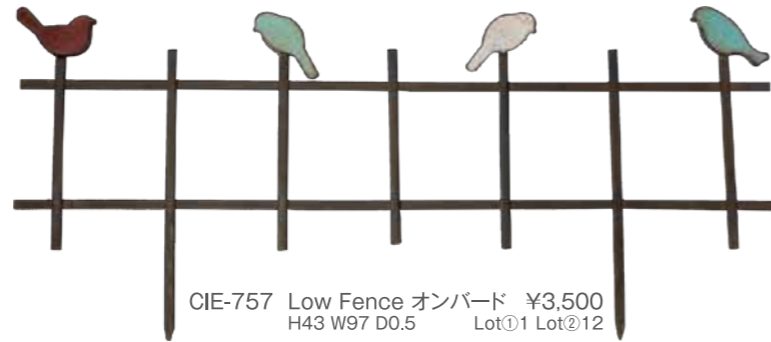

1.CIE-258 Garden Low Fence エレガント ¥12,000
H66 W71 D1 Lot① Lot②16

CIE-756 Low Fence ヨーロピアン ¥2,800
H32 W49 D0.5 Lot① Lot②12

CIE-757 Low Fence オンバード ¥3,500
H43 W97 D0.5 Lot① Lot②12

Solar Light

玄関先やアプローチをやわらかく照らすガーデンソーラーライト。