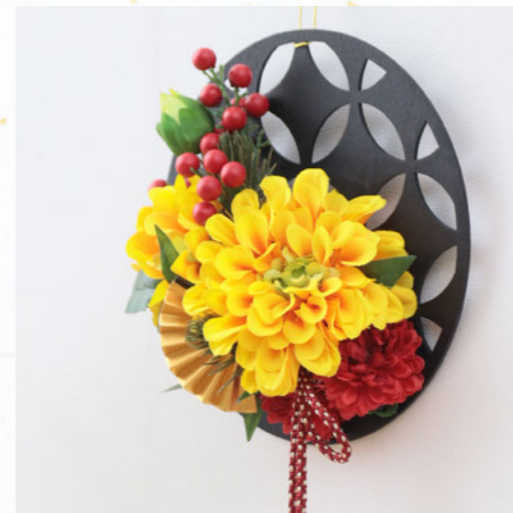

陳列、保管に便利な
ディスプレイボックス入り

直径 20cm
幅 : 33cm
高さ : 24cm
奥行 : 11cm

縦約 40cm
幅 : 48cm
高さ : 20cm
奥行 : 11cm

縦約 50cm
幅 : 60cm
高さ : 30cm
奥行 : 11cm

デザインの特徴

水引ベース

豊富な知識と経験を兼ね備えたフラワーデザイナーによるデザイン性の高いしめ縄飾り

スタンダードデザイン

アーティフィシャルフラワー（高品質造花）でデザインされた伝統的な形状のしめ縄飾り

オリジナルベース

和モチーフのオリジナルベースを使用した他にないデザイン

自然素材

地域の問題解決と環境改善につながるソラフラワーやホテイアオイ※を使用したサステナブルを重視したデザイン。

※ ホテイアオイと社会問題

南アメリカ原産の水草の一種、別名ウォーターヒヤシンス。あっという間に水面を覆いつくしてしまうほどの繁殖力があるため水面下が酸欠になり、魚が住めなくなり、河川や湖沼の底面に堆積が進み最終的には干上がってしまったり、植物自体の最終廃棄処分が現在世界的な問題となってきました。大量回収されたホテイアオイの再利用方法として近年タイではホテイアオイを使用した製品が開発されており地域の雇用につながっています。また、植物が育ちCO₂を大量に吸収した段階で駆除する事でCO₂回収にも貢献しております。