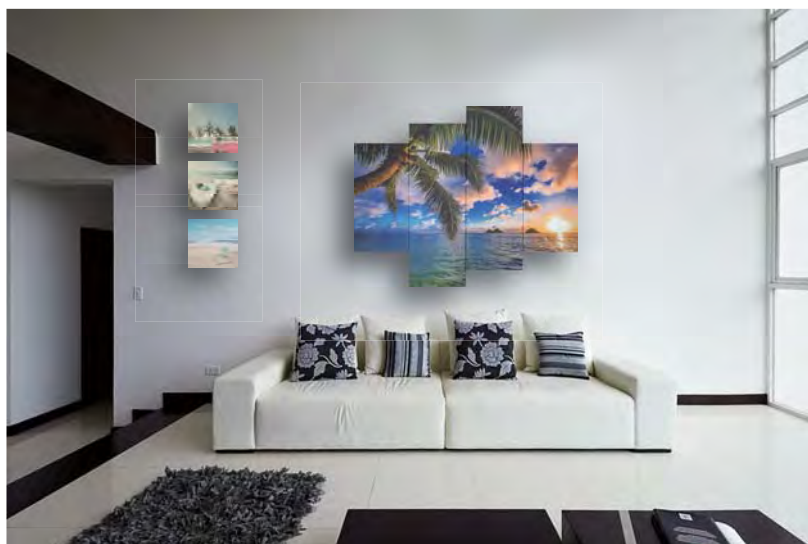

ZNO-62873 落ち葉かき
JAN 4941567 628732

ZNO-62874 あったか魔法使いと弟子
JAN 4941567 628749

ZNO-62875 あそぼ～
JAN 4941567 628756

Photography

Bello Canvas Art

👉 詳しくはコチラ！

IPT-61745
¥15,000(税込 ¥16,500)

W300 x H900 x D25 mm 2pcs 1.0kg
W300 x H600 x D25 mm 2pcs 0.8kg
キャンバス・MDF
JAN 4941567 617453