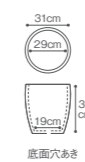

別途運賃
A

GLP-1544 BUR
150cmフィカスバーガンディー
¥52,000 (税抜) /1本
全長160cm・幅75cm
鉢: φ15cm×H12cm
材質: PVC PE 鉄 PS PP セメント (鉢: PP)

別途運賃
A

GLP-1534 GR
アレカヤシ
¥26,000 (税抜) /1本
全長150cm・幅80cm
鉢: φ15cm×H12.5cm
材質: ポリエステル PE 鉄 PS PP セメント

別途運賃
A

GLP-1498 GR
180cmウンベラータ
¥27,000 (税抜) /1本
全長180cm・幅75cm
鉢: φ20cm・H18cm
材質: ポリエステル PE PS 鉄 EVA 石 (鉢: PP)

別途運賃
B

GLA-1529 GR
プミラポット
¥3,200 (税抜) /1コ
全長24cm
ポット: φ9.3cm×H10.2cm
材質: ポリエステル PE 鉄 PS セメント

GLA-1528 GR
フィットニアポット
¥3,200 (税抜) /1コ
全長27cm
ポット: φ9.3cm×H10.2cm
材質: ポリエステル PE 鉄 PS セメント

GLA-1532 GR
リップサリス
ハンギングポット
¥3,800 (税抜) /1コ
全長77cm (麻紐含まず)
ポット: φ11.5cm×H8.5cm
材質: PE 鉄 PS 紙 麻 (ポット: 紙)

GLA-1530 GR
ウィロー
ハンギングポット
¥3,800 (税抜) /1コ
全長72cm (麻紐含まず)
ポット: φ11.5cm×H8.5cm
材質: PE 鉄 PS 紙 麻 (ポット: 紙)

樹木用鉢カバー

RFB-341
セラミックボウル W
¥5,800 (税抜) /1コ
φ25.5cm・H24cm・底面φ14cm
(内: φ22.5cm×H23.5cm)
材質: 陶器
穴あき
重量: 6.1Kg

RFB-342
セラミックボウル W
¥8,800 (税抜) /1コ
φ31cm・H30cm・底面φ19cm
(内: φ29cm×H29.5cm)
材質: 陶器
穴あき
重量: 4.6Kg

MCY-0456