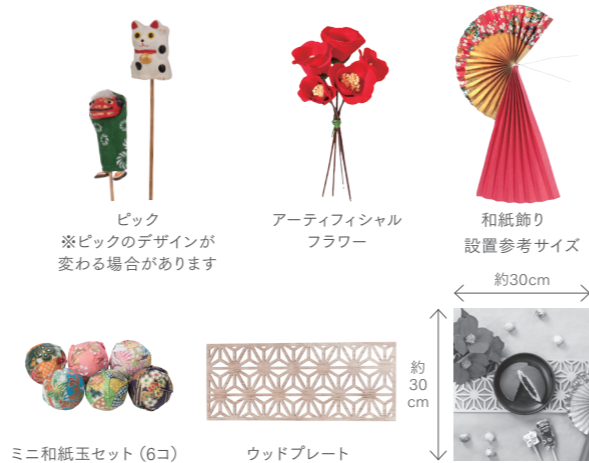

SDAW-2054
ウィンターアーチマットB
¥5,800 (税抜) /1セット
サイズ: 高さ70cm・幅60cm・奥行45cm
材質: ベース: アルミ複合板 ABS
マット: ポリエステル PE 鉄
花: ポリエステル PE 鉄 サイン: 木
オーナメント: 鉄

SDAW-2055
新春ベーシック コーディネートセットS
¥2,500 (税込) 6点セット
材質: ポリエステル PE 鉄 PS 紙 木 竹 紙粘土