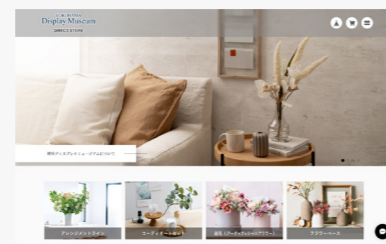

YDM ダイレクトストア

ダイレクトストア TOP