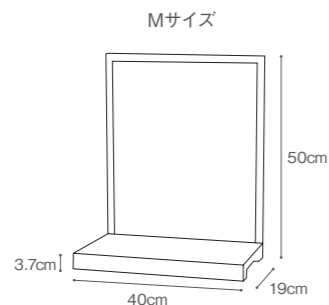

フレームが
 付属します

FBCD-SL001
 SLショップアレンジ-01
 ¥33,000 (税抜)

高さ73cm・幅35cm・奥行35cm
 器：φ10.7cm x W6cm x H23cm
 フレームスタンド：W4.3cm x D1.0cm x H19cm
 器の材質：ガラス、フレーム：木MDF麻 アクリル
 重量：2.3kg

フレームが
 付属します

FBCD-SL002
 SLショップアレンジ-02
 ¥39,000 (税抜)

高さ63cm・幅52cm・奥行53cm
 器：φ24cm×H8.7cm
 フレームスタンド：□15cm×D0.9cm
 器の材質：ガラス、フレーム：MDF 麻 スチール
 重量：2.5kg

FBCD-2002
 ナチュラルアレンジ-09
 ¥22,000 (税抜)

高さ65cm・幅58cm・奥行50cm
 器：φ7.5cm×H35cm(口径4.5cm)
 器の材質：ガラス
 重量：2.1kg

Display Stage

ディスプレイスペースを手軽に作れる! ステージを置くことで空間を仕切り、商品を際立たせることができます。またディスプレイする場所を決めておくことでシーズンごとに商品を入れ替えるなどスペースを計画的に活用できます。背面はマグネットが付けられるのでPOPやプライスカードを一緒に付けたり作品の展示など様々な用途にご使用いただけます。

コンパクトに収納可能

PDS-9368
ディスプレイステージM NA
¥18,000 (税抜)

サイズ: W40cm×D19cm×H50cm
箱: W42.5cm×D6.5cm×H52cm
2分割 背面にマグネットが付けられます
材質: 木 MDF 紙 鉄
重量: 2.07kg
※オレンジプライス

PDS-9366
ディスプレイステージL NA
¥20,000 (税抜)

サイズ: W40cm×D37cm×H50cm
箱: W42.5cm×D6.5cm×H52cm
2分割 背面にマグネットが付けられます
材質: 木 MDF 紙 鉄
重量: 3kg
※オレンジプライス