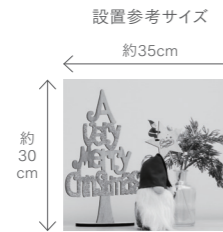

MCY-0358
アクリルシェルフS
¥1,900 (税抜) /1コ
W15cm×D7cm×H5cm
耐荷重: 約250g
材質: アクリル マグネット
重量: 9g

マグネットボックス

MCY-0361
アクリルボックスS
¥2,400 (税抜) /1コ
W12cm×D6cm×H7cm
耐荷重: 約100g
材質: アクリル マグネット
重量: 11g

アクリルホルダー

MCY-0362
アクリルホルダー
¥2,200 (税抜) /1コ
W5cm×D4.5cm×H10cm
耐荷重: 約1.6kg
材質: アクリル マグネット
重量: 4g

SDAW-2060

クリスマスベシック
コーディネートセットS

¥2,000 (税抜) 5点セット

材質: ポリエステル PE 鉄 ガラス 木

オーナメント グリーン ピック

ウッドツリースタンド ベース

設置参考サイズ

約35cm

約30cm

SDAW-2062

クリスマスナチュラル
コーディネートセットS

¥2,000 (税抜) 5点セット

材質: ポリエステル PE 鉄 陶器 木 麻

オーナメント ミニツリー

グリーン ベース

設置参考サイズ

約30cm

約30cm

SDAW-2061

クリスマスベシック
コーディネートセットM

¥6,800 (税抜) 7点セット

材質: ポリエステル プラスチック
PE PS PVC 鉄 陶器 木 磁石

バケツスタンド

設置参考サイズ