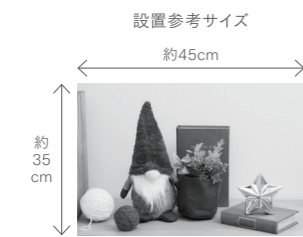

約30cm

約30cm

SDAW-2061

クリスマスベシック
コーディネートセットM

¥6,800 (税抜) 7点セット

材質: ポリエステル プラスチック
PE PS PVC 鉄 陶器 木 磁石

バケツスタンド

設置参考サイズ