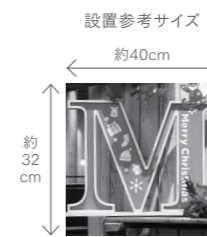

約30cm

約30cm

SDAW-2061

クリスマスベシック
コーディネートセットM

¥6,800 (税抜) 7点セット

材質: ポリエステル プラスチック
PE PS PVC 鉄 陶器 木 磁石

バケツスタンド

設置参考サイズ

約45cm

約35cm

ブックケース (開閉します)

オーナメント

ウールボール

バンドル

SDAW-2050

クリスマスベシック
アルファベット

¥3,200 (税抜) /1コ

材質: MDF
サイズ: 幅43.5cm× 奥行き7cm× 高さ32cm
※アルファベットのみの商品となります。

設置参考サイズ

約40cm

約32cm

SDAW-2051

クリスマスナチュラル
アルファベット

¥3,200 (税抜) /1コ