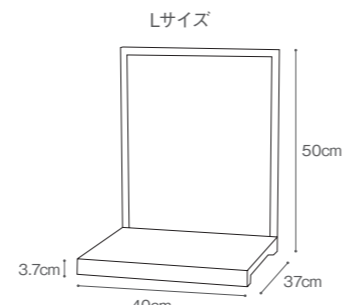

高さ63cm・幅52cm・奥行53cm
 器：φ24cm×H8.7cm
 フレームスタンド：□15cm×D0.9cm
 器の材質：ガラス、フレーム：MDF 麻 スチール
 重量：2.5kg

FBCD-2002
 ナチュラルアレンジ-09
 ¥22,000 (税抜)

高さ65cm・幅58cm・奥行50cm
 器：φ7.5cm×H35cm(口径4.5cm)
 器の材質：ガラス
 重量：2.1kg

Display Stage

ディスプレイスペースを手軽に作れる! ステージを置くことで空間を仕切り、商品を際立たせることができます。またディスプレイする場所を決めておくことでシーズンごとに商品を入れ替えるなどスペースを計画的に活用できます。背面はマグネットが付けられるのでPOPやプライスカードを一緒に付けたり作品の展示など様々な用途にご使用いただけます。

コンパクトに収納可能

PDS-9368
ディスプレイステージM NA
¥18,000 (税抜)

サイズ: W40cm×D19cm×H50cm
箱: W42.5cm×D6.5cm×H52cm
2分割 背面にマグネットが付けられます
材質: 木 MDF 紙 鉄
重量: 2.07kg
※オレンジプライス

PDS-9366
ディスプレイステージL NA
¥20,000 (税抜)

サイズ: W40cm×D37cm×H50cm
箱: W42.5cm×D6.5cm×H52cm
2分割 背面にマグネットが付けられます
材質: 木 MDF 紙 鉄
重量: 3kg
※オレンジプライス