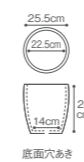

別途運賃
A

GLP-1544 BUR
150cmフィカスバーガンディー
¥52,000 (税抜) /1本
全長160cm・幅75cm
鉢: φ15cm×H12cm
材質: PVC PE 鉄 PS PP セメント (鉢: PP)

別途運賃
A

GLP-1534 GR
アレカヤシ
¥26,000 (税抜) /1本
全長150cm・幅80cm
鉢: φ15cm×H12.5cm
材質: ポリエステル PE 鉄 PS PP セメント

別途運賃
A

GLP-1498 GR
180cmウンベラータ
¥27,000 (税抜) /1本
全長180cm・幅75cm
鉢: φ20cm・H18cm
材質: ポリエステル PE PS 鉄 EVA 石 (鉢: PP)

別途運賃
B

GLA-1529 GR
プミラポット
¥3,200 (税抜) /1コ
全長24cm
ポット: φ9.3cm×H10.2cm
材質: ポリエステル PE 鉄 PS セメント

GLA-1528 GR
フィットニアポット
¥3,200 (税抜) /1コ
全長27cm
ポット: φ9.3cm×H10.2cm
材質: ポリエステル PE 鉄 PS セメント

GLA-1532 GR
リップサリス
ハンギングポット
¥3,800 (税抜) /1コ
全長77cm (麻紐含まず)
ポット: φ11.5cm×H8.5cm
材質: PE 鉄 PS 紙 麻 (ポット: 紙)

GLA-1530 GR
ウィロー
ハンギングポット
¥3,800 (税抜) /1コ
全長72cm (麻紐含まず)
ポット: φ11.5cm×H8.5cm
材質: PE 鉄 PS 紙 麻 (ポット: 紙)

樹木用鉢カバー

RFB-341
セラミックボウル W
¥5,800 (税抜) /1コ
φ25.5cm・H24cm・底面φ14cm
(内: φ22.5cm×H23.5cm)
材質: 陶器
穴あき
重量: 6.1Kg

RFB-342
セラミックボウル W
¥8,800 (税抜) /1コ
φ31cm・H30cm・底面φ19cm
(内: φ29cm×H29.5cm)
材質: 陶器
穴あき
重量: 4.6Kg

MCY-0456